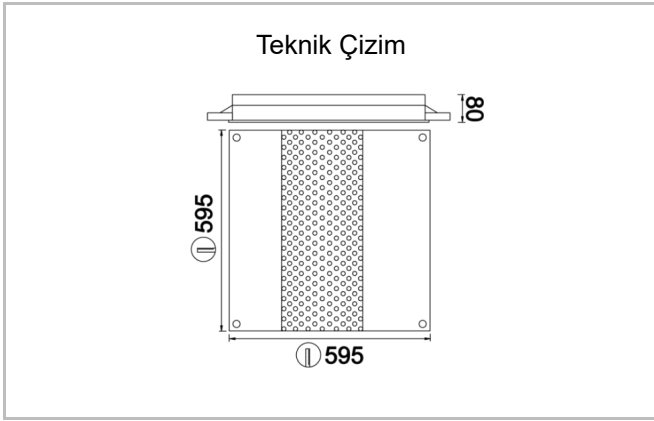

# Hygie Endirekt

HGE 060 060 035A 8040 10 99 OP 65 00 EN

Sıva Altı Armatür

<b>Armatür Grubu</b>	Sıva Altı
<b>Montaj Tipi</b>	Sıva Altı
<b>Armatür Rengi</b>	RAL 9005 - RAL 9006 - RAL 9010
<b>Gövde</b>	Dkp Sac
<b>Optik</b>	Opal Difüzör
<b>Işık Kaynağı</b>	LED
<b>Elektriksel Koruma Sınıfı</b>	CLASS II
<b>IP</b>	65
<b>IK</b>	02
<b>Çalışma Sıcaklığı</b>	-20°C / +40°C
<b>Işık Akısı</b>	2945
<b>Tüketim Gücü</b>	35
<b>Armatür Verimliliği</b>	85 lm/W
<b>Renkset Geri Verim (CRI)</b>	>80
<b>Işık Renk Sıcaklığı (CCT)</b>	2700K/3000K/4000K/6500K
<b>Renk Toleransı</b>	< 3 SDCM
<b>Driver Tipi</b>	On/Off
<b>Driver Markası</b>	Tridonic
<b>LED Markası</b>	Samsung
<b>Giriş Gerilimi / Frekans</b>	220-240 V AC 50/60 Hz
<b>Güç Faktörü</b>	>0.9
<b>Surge</b>	1kV
<b>THD (AKIM)</b>	>%20
<b>LED ömrü</b>	>70.000 saat
<b>Opsiyon</b>	On-Off / Dali / 1-10V / Acil Durum Kiti

Sipariş Kodu	Ürün Kodu	Güç (W)	Işık Akısı (LM)	CRI	CCT (K)	Optik	Ölçüler (mm)
	HGE 060 060 035A 8040 10 99 OP 65 00 EN	35	2945	>80	4000	120° Opal Difüzör	595x595x80

www.atelaydinlatma.com