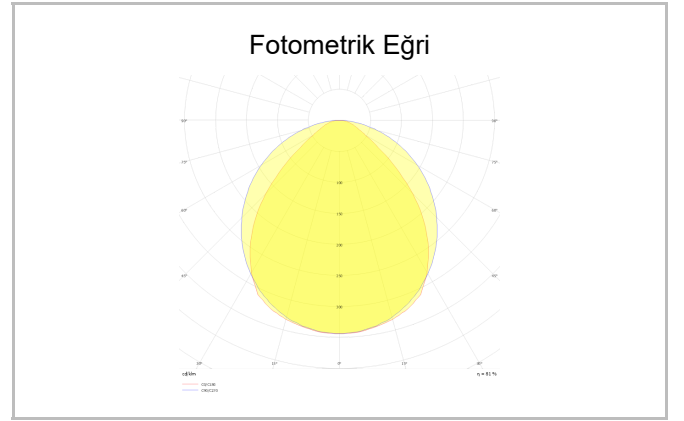

# Hygie Endirekt

HGE 060 060 035A 8040 10 99 OP 65 00 EN

Sıva Altı Armatür

<b>Armatür Grubu</b>	Sıva Altı
<b>Montaj Tipi</b>	Sıva Altı
<b>Armatür Rengi</b>	RAL 9005 - RAL 9006 - RAL 9010
<b>Gövde</b>	Dkp Sac
<b>Optik</b>	Opal Difüzör
<b>Işık Kaynağı</b>	LED
<b>Elektriksel Koruma Sınıfı</b>	CLASS II
<b>IP</b>	65
<b>IK</b>	02
<b>Çalışma Sıcaklığı</b>	-20°C / +40°C
<b>Işık Akısı</b>	2945
<b>Tüketim Gücü</b>	35
<b>Armatür Verimliliği</b>	85 lm/W
<b>Renkset Geri Verim (CRI)</b>	>80
<b>Işık Renk Sıcaklığı (CCT)</b>	2700K/3000K/4000K/6500K
<b>Renk Toleransı</b>	< 3 SDCM
<b>Driver Tipi</b>	On/Off
<b>Driver Markası</b>	Tridonic
<b>LED Markası</b>	Samsung
<b>Giriş Gerilimi / Frekans</b>	220-240 V AC 50/60 Hz
<b>Güç Faktörü</b>	>0.9
<b>Surge</b>	1kV
<b>THD (AKIM)</b>	>%20
<b>LED ömrü</b>	>70.000 saat
<b>Opsiyon</b>	On-Off / Dali / 1-10V / Acil Durum Kiti

Sipariş Kodu	Ürün Kodu	Güç (W)	Işık Akısı (LM)	CRI	CCT (K)	Optik	Ölçüler (mm)
	HGE 060 060 035A 8040 10 99 OP 65 00 EN	35	2945	>80	4000	120° Opal Difüzör	595x595x80

www.atelaydinlatma.com