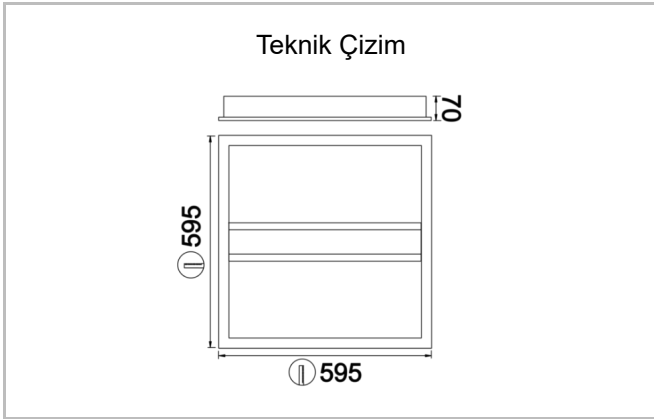

Hook

HOK 060 060 038A 8040 10 99 OP 20 00

Sıva Altı Armatür

Armatür Grubu	Sıva Altı
Montaj Tipi	Sıva Altı
Armatür Rengi	RAL 9005 - RAL 9006 - RAL 9010
Gövde	Dkp Sac
Optik	Opal Difüzör
Işık Kaynağı	LED
Elektriksel Koruma Sınıfı	CLASS II
IP	20
IK	02
Çalışma Sıcaklığı	-20°C / +40°C
Işık Akısı	4180
Tüketim Gücü	38
Armatür Verimliliği	110 lm/W
Renkset Geri Verim (CRI)	>80
Işık Renk Sıcaklığı (CCT)	2700K/3000K/4000K/6500K
Renk Toleransı	< 3 SDCM
Driver Tipi	On/Off
Driver Markası	Tridonic
LED Markası	Samsung
Giriş Gerilimi / Frekans	220-240 V AC 50/60 Hz
Güç Faktörü	>0.9
Surge	1kV
THD (AKIM)	>%20
LED ömrü	>70.000 saat
Opsiyon	On-Off / Dali / 1-10V / Acil Durum Kiti

Sipariş Kodu	Ürün Kodu	Güç (W)	Işık Akısı (LM)	CRI	CCT (K)	Optik	Ölçüler (mm)
	HOK 060 060 038A 8040 10 99 OP 20 00	38	4180	>80	4000	120° Opal Difüzör	595x595x70

www.atelaydinlatma.com