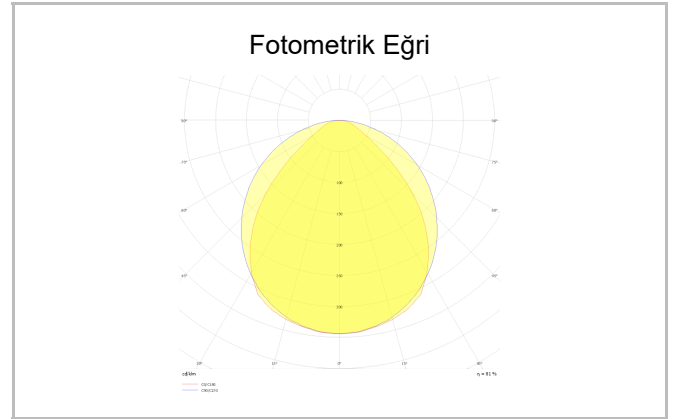

Hook

HOK 060 060 038A 8040 10 99 OP 20 00

Sıva Altı Armatür

Armatür Grubu	Sıva Altı
Montaj Tipi	Sıva Altı
Armatür Rengi	RAL 9005 - RAL 9006 - RAL 9010
Gövde	Dkp Sac
Optik	Opal Difüzör
Işık Kaynağı	LED
Elektriksel Koruma Sınıfı	CLASS II
IP	20
IK	02
Çalışma Sıcaklığı	-20°C / +40°C
Işık Akısı	4180
Tüketim Gücü	38
Armatür Verimliliği	110 lm/W
Renkset Geri Verim (CRI)	>80
Işık Renk Sıcaklığı (CCT)	2700K/3000K/4000K/6500K
Renk Toleransı	< 3 SDCM
Driver Tipi	On/Off
Driver Markası	Tridonic
LED Markası	Samsung
Giriş Gerilimi / Frekans	220-240 V AC 50/60 Hz
Güç Faktörü	>0.9
Surge	1kV
THD (AKIM)	>%20
LED ömrü	>70.000 saat
Opsiyon	On-Off / Dali / 1-10V / Acil Durum Kiti

Sipariş Kodu	Ürün Kodu	Güç (W)	Işık Akısı (LM)	CRI	CCT (K)	Optik	Ölçüler (mm)
	HOK 060 060 038A 8040 10 99 OP 20 00	38	4180	>80	4000	120° Opal Difüzör	595x595x70

www.atelaydinlatma.com