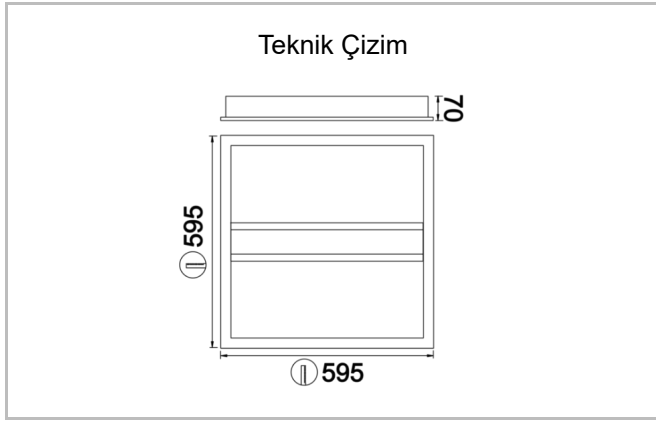

Hook

HOK 060 060 038A 8040 10 99 OP 20 00

Sıva Altı Armatür

Armatür Grubu	Sıva Altı
Montaj Tipi	Sıva Altı
Armatür Rengi	RAL 9005 - RAL 9006 - RAL 9010
Gövde	Dkp Sac
Optik	Opal Difüzör
Işık Kaynağı	LED
Elektriksel Koruma Sınıfı	CLASS II
IP	20
IK	02
Çalışma Sıcaklığı	-20°C / +40°C
Işık Akısı	4180
Tüketim Gücü	38
Armatür Verimliliği	110 lm/W
Renkset Geri Verim (CRI)	>80
Işık Renk Sıcaklığı (CCT)	2700K/3000K/4000K/6500K
Renk Toleransı	< 3 SDCM
Driver Tipi	On/Off
Driver Markası	Tridonic
LED Markası	Samsung
Giriş Gerilimi / Frekans	220-240 V AC 50/60 Hz
Güç Faktörü	>0.9
Surge	1kV
THD (AKIM)	>%20
LED ömrü	>70.000 saat
Opsiyon	On-Off / Dali / 1-10V / Acil Durum Kiti

Sipariş Kodu	Ürün Kodu	Güç (W)	Işık Akısı (LM)	CRI	CCT (K)	Optik	Ölçüler (mm)
	HOK 060 060 038A 8040 10 99 OP 20 00	38	4180	>80	4000	120° Opal Difüzör	595x595x70

www.atelaydinlatma.com