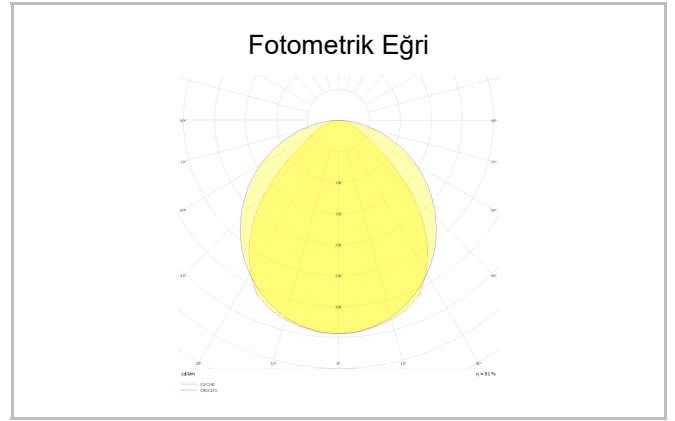

Hook

HOK 060 060 038A 8040 10 99 OP 20 00

Sıva Altı Armatür

Armatür Grubu	Sıva Altı
Montaj Tipi	Sıva Altı
Armatür Rengi	RAL 9005 - RAL 9006 - RAL 9010
Gövde	Dkp Sac
Optik	Opal Difüzör
Işık Kaynağı	LED
Elektriksel Koruma Sınıfı	CLASS II
IP	20
IK	02
Çalışma Sıcaklığı	-20°C / +40°C
Işık Akısı	4180
Tüketim Gücü	38
Armatür Verimliliği	110 lm/W
Renkset Geri Verim (CRI)	>80
Işık Renk Sıcaklığı (CCT)	2700K/3000K/4000K/6500K
Renk Toleransı	< 3 SDCM
Driver Tipi	On/Off
Driver Markası	Tridonic
LED Markası	Samsung
Giriş Gerilimi / Frekans	220-240 V AC 50/60 Hz
Güç Faktörü	>0.9
Surge	1kV
THD (AKIM)	>%20
LED ömrü	>70.000 saat
Opsiyon	On-Off / Dali / 1-10V / Acil Durum Kiti

Sipariş Kodu	Ürün Kodu	Güç (W)	Işık Akısı (LM)	CRI	CCT (K)	Optik	Ölçüler (mm)
	HOK 060 060 038A 8040 10 99 OP 20 00	38	4180	>80	4000	120° Opal Difüzör	595x595x70

www.atelaydinlatma.com