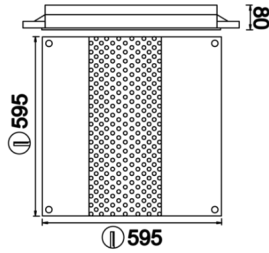

Hygie Direkt Endirekt

HGE 060 060 035A 8040 10 99 OP 40 00 DR EN

Sıva Altı Armatür

Armatür Grubu	Sıva Altı
Montaj Tipi	Sıva Altı
Armatür Rengi	RAL 9005 - RAL 9006 - RAL 9010
Gövde	Dkp Sac
Optik	Opal Difüzör
Işık Kaynağı	LED
Elektriksel Koruma Sınıfı	CLASS II
IP	65
IK	02
Çalışma Sıcaklığı	-20°C / +40°C
Işık Akısı	2945
Tüketim Gücü	35
Armatür Verimliliği	85 lm/W
Renkssel Geri Verim (CRI)	>80
Işık Renk Sıcaklığı (CCT)	2700K/3000K/4000K/6500K
Renk Toleransı	< 3 SDCM
Driver Tipi	On/Off
Driver Markası	Tridonic
LED Markası	Samsung
Giriş Gerilimi / Frekans	220-240 V AC 50/60 Hz
Güç Faktörü	>0.9
Surge	1kV
THD (AKIM)	>%20
LED ömrü	>70.000 saat
Opsiyon	On-Off / Dali / 1-10V / Acil Durum Kiti

Teknik Çizim

Fotometrik Eğri

Sipariş Kodu	Ürün Kodu	Güç (W)	Işık Akısı (LM)	CRI	CCT (K)	Optik	Ölçüler (mm)
	HGE 060 060 035A 8040 10 99 OP 40 00 DR EN	35	2945	>80	4000	120° Opal Difüzör	595x595x80

www.atelaydinlatma.com