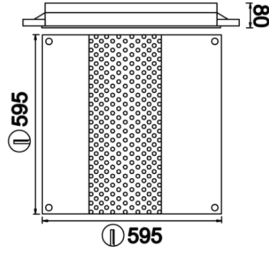

# Hygie Direkt Endirekt

HGE 060 060 035A 8040 10 99 OP 40 00 DR EN

Sıva Altı Armatür

<b>Armatür Grubu</b>	Sıva Altı
<b>Montaj Tipi</b>	Sıva Altı
<b>Armatür Rengi</b>	RAL 9005 - RAL 9006 - RAL 9010
<b>Gövde</b>	Dkp Sac
<b>Optik</b>	Opal Difüzör
<b>Işık Kaynağı</b>	LED
<b>Elektriksel Koruma Sınıfı</b>	CLASS II
<b>IP</b>	65
<b>IK</b>	02
<b>Çalışma Sıcaklığı</b>	-20°C / +40°C
<b>Işık Akısı</b>	2945
<b>Tüketim Gücü</b>	35
<b>Armatür Verimliliği</b>	85 lm/W
<b>Renkssel Geri Verim (CRI)</b>	>80
<b>Işık Renk Sıcaklığı (CCT)</b>	2700K/3000K/4000K/6500K
<b>Renk Toleransı</b>	< 3 SDCM
<b>Driver Tipi</b>	On/Off
<b>Driver Markası</b>	Tridonic
<b>LED Markası</b>	Samsung
<b>Giriş Gerilimi / Frekans</b>	220-240 V AC 50/60 Hz
<b>Güç Faktörü</b>	>0.9
<b>Surge</b>	1kV
<b>THD (AKIM)</b>	>%20
<b>LED ömrü</b>	>70.000 saat
<b>Opsiyon</b>	On-Off / Dali / 1-10V / Acil Durum Kiti

Teknik Çizim

Fotometrik Eğri

Sipariş Kodu	Ürün Kodu	Güç (W)	Işık Akısı (LM)	CRI	CCT (K)	Optik	Ölçüler (mm)
	HGE 060 060 035A 8040 10 99 OP 40 00 DR EN	35	2945	>80	4000	120° Opal Difüzör	595x595x80

www.atelaydinlatma.com