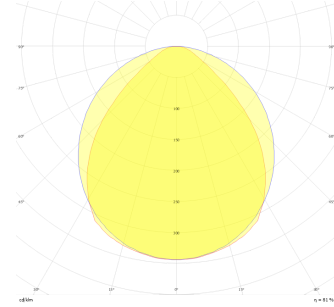

# Hygie Direkt Endirekt

HGE 060 060 035A 8040 10 99 OP 40 00 DR EN

Sıva Altı Armatür

<b>Armatür Grubu</b>	Sıva Altı
<b>Montaj Tipi</b>	Sıva Altı
<b>Armatür Rengi</b>	RAL 9005 - RAL 9006 - RAL 9010
<b>Gövde</b>	Dkp Sac
<b>Optik</b>	Opal Difüzör
<b>Işık Kaynağı</b>	LED
<b>Elektriksel Koruma Sınıfı</b>	CLASS II
<b>IP</b>	65
<b>IK</b>	02
<b>Çalışma Sıcaklığı</b>	-20°C / +40°C
<b>Işık Akısı</b>	2945
<b>Tüketim Gücü</b>	35
<b>Armatür Verimliliği</b>	85 lm/W
<b>Renkssel Geri Verim (CRI)</b>	>80
<b>Işık Renk Sıcaklığı (CCT)</b>	2700K/3000K/4000K/6500K
<b>Renk Toleransı</b>	< 3 SDCM
<b>Driver Tipi</b>	On/Off
<b>Driver Markası</b>	Tridonic
<b>LED Markası</b>	Samsung
<b>Giriş Gerilimi / Frekans</b>	220-240 V AC 50/60 Hz
<b>Güç Faktörü</b>	>0.9
<b>Surge</b>	1kV
<b>THD (AKIM)</b>	>%20
<b>LED ömrü</b>	>70.000 saat
<b>Opsiyon</b>	On-Off / Dali / 1-10V / Acil Durum Kiti

Teknik Çizim

Fotometrik Eğri

Sipariş Kodu	Ürün Kodu	Güç (W)	Işık Akısı (LM)	CRI	CCT (K)	Optik	Ölçüler (mm)
	HGE 060 060 035A 8040 10 99 OP 40 00 DR EN	35	2945	>80	4000	120° Opal Difüzör	595x595x80

www.atelaydinlatma.com