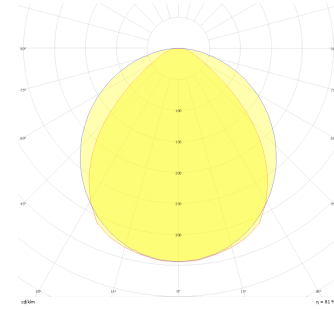

Hygie Direkt Endirekt

HGE 060 060 035A 8040 10 99 OP 40 00 DR EN

Sıva Altı Armatür

Armatür Grubu	Sıva Altı
Montaj Tipi	Sıva Altı
Armatür Rengi	RAL 9005 - RAL 9006 - RAL 9010
Gövde	Dkp Sac
Optik	Opal Difüzör
Işık Kaynağı	LED
Elektriksel Koruma Sınıfı	CLASS II
IP	65
IK	02
Çalışma Sıcaklığı	-20°C / +40°C
Işık Akısı	2945
Tüketim Gücü	35
Armatür Verimliliği	85 lm/W
Renkssel Geri Verim (CRI)	>80
Işık Renk Sıcaklığı (CCT)	2700K/3000K/4000K/6500K
Renk Toleransı	< 3 SDCM
Driver Tipi	On/Off
Driver Markası	Tridonic
LED Markası	Samsung
Giriş Gerilimi / Frekans	220-240 V AC 50/60 Hz
Güç Faktörü	>0.9
Surge	1kV
THD (AKIM)	>%20
LED ömrü	>70.000 saat
Opsiyon	On-Off / Dali / 1-10V / Acil Durum Kiti

Teknik Çizim

Fotometrik Eğri

Sipariş Kodu	Ürün Kodu	Güç (W)	Işık Akısı (LM)	CRI	CCT (K)	Optik	Ölçüler (mm)
	HGE 060 060 035A 8040 10 99 OP 40 00 DR EN	35	2945	>80	4000	120° Opal Difüzör	595x595x80

www.atelaydinlatma.com