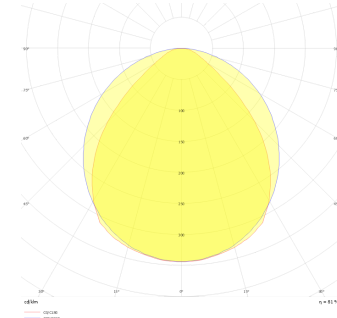

Rail S & M

RAL 004 065 014D 8040 10 99 OP 20 00

Sıva Üstü Duvara Montaj Armatür

Armatür Grubu	Duvara Montaj
Montaj Tipi	Sıva Üstü
Armatür Rengi	RAL 9005 - RAL 9006 - RAL 9010
Gövde	Dkp Sac
Optik	Opal Difüzör
Işık Kaynağı	LED
Elektriksel Koruma Sınıfı	CLASS II
IP	20
Çalışma Sıcaklığı	-20°C / +40°C
Işık Akısı	980
Tüketim Gücü	14
Armatür Verimliliği	70 lm/W
Renk Geri Verim (CRI)	>80
Işık Renk Sıcaklığı (CCT)	2700K/3000K/4000K/6500K
Renk Toleransı	< 3 SDCM
Driver Tipi	On/Off
Driver Markası	Tridonic
LED Markası	Samsung
Giriş Gerilimi / Frekans	220-240 V AC 50/60 Hz
Güç Faktörü	>0.9
Surge	1kV
THD (AKIM)	>%20
LED ömrü	>70.000 saat
Opsiyon	On-Off / Dali / 1-10V / Acil Durum Kittli

Teknik Çizim

Fotometrik Eğri

Sipariş Kodu	Ürün Kodu	Güç (W)	Işık Akısı (LM)	CRI	CCT (K)	Optik	Ölçüler (mm)
18000139	RAL 004 065 014D 8040 10 99 OP 20 00	14	980	>80	4000	120° Difüzör	659x49

www.atelaydinlatma.com