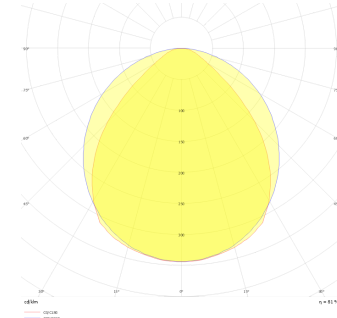

Rail S & M

RAL 004 065 014D 8040 10 99 OP 20 00

Sıva Üstü Duvara Montaj Armatür

Armatür Grubu	Duvara Montaj
Montaj Tipi	Sıva Üstü
Armatür Rengi	RAL 9005 - RAL 9006 - RAL 9010
Gövde	Dkp Sac
Optik	Opal Difüzör
Işık Kaynağı	LED
Elektriksel Koruma Sınıfı	CLASS II
IP	20
Çalışma Sıcaklığı	-20°C / +40°C
Işık Akısı	980
Tüketim Gücü	14
Armatür Verimliliği	70 lm/W
Renksel Geri Verim (CRI)	>80
Işık Renk Sıcaklığı (CCT)	2700K/3000K/4000K/6500K
Renk Toleransı	< 3 SDCM
Driver Tipi	On/Off
Driver Markası	Tridonic
LED Markası	Samsung
Giriş Gerilimi / Frekans	220-240 V AC 50/60 Hz
Güç Faktörü	>0.9
Surge	1kV
THD (AKIM)	>%20
LED ömrü	>70.000 saat
Opsiyon	On-Off / Dali / 1-10V / Acil Durum Kitli

Teknik Çizim

Fotometrik Eğri

Sipariş Kodu	Ürün Kodu	Güç (W)	Işık Akısı (LM)	CRI	CCT (K)	Optik	Ölçüler (mm)
18000139	RAL 004 065 014D 8040 10 99 OP 20 00	14	980	>80	4000	120° Difüzör	659x49

www.atelaydinlatma.com