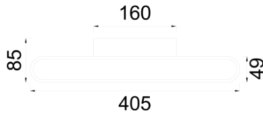

Rail S & M

RAL 004 040 008D 8040 10 99 OP 20 00

Sıva Üstü Duvara Montaj Armatür

Armatür Grubu	Duvara Montaj
Montaj Tipi	Sıva Üstü
Armatür Rengi	RAL 9005 - RAL 9006 - RAL 9010
Gövde	Dkp Sac
Optik	Opal Difüzör
Işık Kaynağı	LED
Elektriksel Koruma Sınıfı	CLASS II
IP	20
Çalışma Sıcaklığı	-20°C / +40°C
Işık Akısı	560
Tüketim Gücü	8
Armatür Verimliliği	70 lm/W
Renksel Geri Verim (CRI)	>80
Işık Renk Sıcaklığı (CCT)	2700K/3000K/4000K/6500K
Renk Toleransı	< 3 SDCM
Driver Tipi	On/Off
Driver Markası	Tridonic
LED Markası	Samsung
Giriş Gerilimi / Frekans	220-240 V AC 50/60 Hz
Güç Faktörü	>0.9
Surge	1kV
THD (AKIM)	>%20
LED ömrü	>70.000 saat
Opsiyon	On-Off / Dali / 1-10V / Acil Durum Kitli

Teknik Çizim

Fotometrik Eğri

Sipariş Kodu	Ürün Kodu	Güç (W)	Işık Akısı (LM)	CRI	CCT (K)	Optik	Ölçüler (mm)
18000139	RAL 004 040 008D 8040 10 99 OP 20 00	8	560	>80	4000	120° Difüzör	405x49

www.atelaydinlatma.com