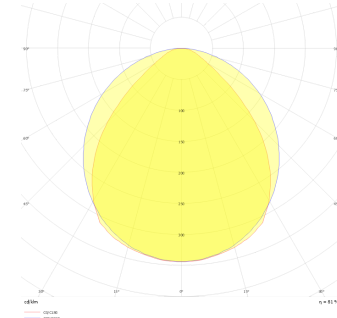

Rail S & M

RAL 004 040 008D 8040 10 99 OP 20 00

Sıva Üstü Duvara Montaj Armatür

Armatür Grubu	Duvara Montaj
Montaj Tipi	Sıva Üstü
Armatür Rengi	RAL 9005 - RAL 9006 - RAL 9010
Gövde	Dkp Sac
Optik	Opal Difüzör
Işık Kaynağı	LED
Elektriksel Koruma Sınıfı	CLASS II
IP	20
Çalışma Sıcaklığı	-20°C / +40°C
Işık Akısı	560
Tüketim Gücü	8
Armatür Verimliliği	70 lm/W
Renksel Geri Verim (CRI)	>80
Işık Renk Sıcaklığı (CCT)	2700K/3000K/4000K/6500K
Renk Toleransı	< 3 SDCM
Driver Tipi	On/Off
Driver Markası	Tridonic
LED Markası	Samsung
Giriş Gerilimi / Frekans	220-240 V AC 50/60 Hz
Güç Faktörü	>0.9
Surge	1kV
THD (AKIM)	>%20
LED ömrü	>70.000 saat
Opsiyon	On-Off / Dali / 1-10V / Acil Durum Kitli

Teknik Çizim

Fotometrik Eğri

Sipariş Kodu	Ürün Kodu	Güç (W)	Işık Akısı (LM)	CRI	CCT (K)	Optik	Ölçüler (mm)
18000139	RAL 004 040 008D 8040 10 99 OP 20 00	8	560	>80	4000	120° Difüzör	405x49

www.atelaydinlatma.com