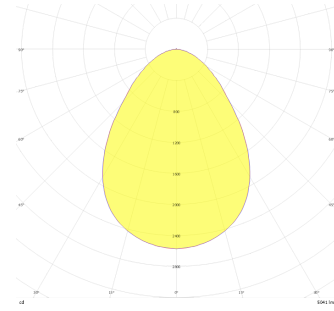

Olympia

OLY 013 043 014D 8030 10 99 OP 20 00

Sıva Üstü Duvara Montaj Armatür

Armatür Grubu	Duvara Montaj
Montaj Tipi	Sıva Üstü
Armatür Rengi	Krom
Gövde	Dkp Sac
Optik	Opal Difüzör
Işık Kaynağı	LED
Elektriksel Koruma Sınıfı	CLASS II
IP	20
Çalışma Sıcaklığı	-20°C / +40°C
Işık Akısı	1120
Tüketim Gücü	14
Armatür Verimliliği	80 lm/W
Renksel Geri Verim (CRI)	>80
Işık Renk Sıcaklığı (CCT)	2700K/3000K/4000K/6500K
Renk Toleransı	< 3 SDCM
Driver Tipi	On/Off
Driver Markası	Tridonic
LED Markası	Samsung
Giriş Gerilimi / Frekans	220-240 V AC 50/60 Hz
Güç Faktörü	>0.9
Surge	1kV
THD (AKIM)	>%20
LED ömrü	>70.000 saat
Opsiyon	On-Off / Dali / 1-10V / Acil Durum Kitli

Teknik Çizim

Fotometrik Eğri

Sipariş Kodu	Ürün Kodu	Güç (W)	Işık Akısı (LM)	CRI	CCT (K)	Optik	Ölçüler (mm)
18000232	OLY 013 043 014D 8030 10 99 OP 20 00	14	1120	>80	4000	120° Difüzör	430x130

www.atelaydinlatma.com