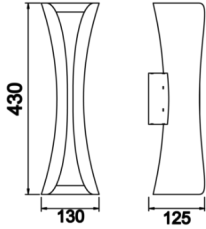

Olympia

OLY 013 043 014D 8030 10 99 OP 20 00

Sıva Üstü Duvara Montaj Armatür

Armatür Grubu	Duvara Montaj
Montaj Tipi	Sıva Üstü
Armatür Rengi	Krom
Gövde	Dkp Sac
Optik	Opal Difüzör
Işık Kaynağı	LED
Elektriksel Koruma Sınıfı	CLASS II
IP	20
Çalışma Sıcaklığı	-20°C / +40°C
Işık Akısı	1120
Tüketim Gücü	14
Armatür Verimliliği	80 lm/W
Renksel Geri Verim (CRI)	>80
Işık Renk Sıcaklığı (CCT)	2700K/3000K/4000K/6500K
Renk Toleransı	< 3 SDCM
Driver Tipi	On/Off
Driver Markası	Tridonic
LED Markası	Samsung
Giriş Gerilimi / Frekans	220-240 V AC 50/60 Hz
Güç Faktörü	>0.9
Surge	1kV
THD (AKIM)	>%20
LED ömrü	>70.000 saat
Opsiyon	On-Off / Dali / 1-10V / Acil Durum Kitli

Teknik Çizim

Fotometrik Eğri

Sipariş Kodu	Ürün Kodu	Güç (W)	Işık Akısı (LM)	CRI	CCT (K)	Optik	Ölçüler (mm)
18000232	OLY 013 043 014D 8030 10 99 OP 20 00	14	1120	>80	4000	120° Difüzör	430x130

www.atelaydinlatma.com