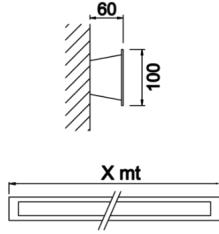

Fixum

FIX 010 060 020D 8040 10 99 OP 20 00

Sıva Üstü Duvara Montaj Armatür

Armatür Grubu	Duvara Montaj
Montaj Tipi	Sıva Üstü
Armatür Rengi	RAL 9006 - RAL 9005 - RAL 9010
Gövde	Dkp Sac
Optik	Opal Difüzör
Işık Kaynağı	LED
Elektriksel Koruma Sınıfı	CLASS II
IP	20
Çalışma Sıcaklığı	-20°C / +40°C
Işık Akısı	1400
Tüketim Gücü	20
Armatür Verimliliği	70 lm/W
Renk Geri Verim (CRI)	>80
Işık Renk Sıcaklığı (CCT)	2700K/3000K/4000K/6500K
Renk Toleransı	< 3 SDCM
Driver Tipi	On/Off
Driver Markası	Tridonic
LED Markası	Samsung
Giriş Gerilimi / Frekans	220-240 V AC 50/60 Hz
Güç Faktörü	>0.9
Surge	1kV
THD (AKIM)	>%20
LED ömrü	>70.000 saat
Opsiyon	On-Off / Dali / 1-10V / Acil Durum Kitli

Teknik Çizim

Fotometrik Eğri

Sipariş Kodu	Ürün Kodu	Güç (W)	Işık Akısı (LM)	CRI	CCT (K)	Optik	Ölçüler (mm)
18000218	FIX 010 060 020D 8040 10 99 OP 20 00	20	1400	>80	4000	120° Difüzör	600x100x60

www.atelaydinlatma.com