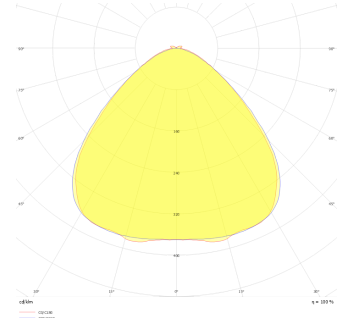

Fixum

FIX 010 060 020D 8040 10 99 OP 20 00

Sıva Üstü Duvara Montaj Armatür

Armatür Grubu	Duvara Montaj
Montaj Tipi	Sıva Üstü
Armatür Rengi	RAL 9006 - RAL 9005 - RAL 9010
Gövde	Dkp Sac
Optik	Opal Difüzör
Işık Kaynağı	LED
Elektriksel Koruma Sınıfı	CLASS II
IP	20
Çalışma Sıcaklığı	-20°C / +40°C
Işık Akısı	1400
Tüketim Gücü	20
Armatür Verimliliği	70 lm/W
Renk Geri Verim (CRI)	>80
Işık Renk Sıcaklığı (CCT)	2700K/3000K/4000K/6500K
Renk Toleransı	< 3 SDCM
Driver Tipi	On/Off
Driver Markası	Tridonic
LED Markası	Samsung
Giriş Gerilimi / Frekans	220-240 V AC 50/60 Hz
Güç Faktörü	>0.9
Surge	1kV
THD (AKIM)	>%20
LED ömrü	>70.000 saat
Opsiyon	On-Off / Dali / 1-10V / Acil Durum Kitli

Teknik Çizim

Fotometrik Eğri

Sipariş Kodu	Ürün Kodu	Güç (W)	Işık Akısı (LM)	CRI	CCT (K)	Optik	Ölçüler (mm)
18000218	FIX 010 060 020D 8040 10 99 OP 20 00	20	1400	>80	4000	120° Difüzör	600x100x60

www.atelaydinlatma.com