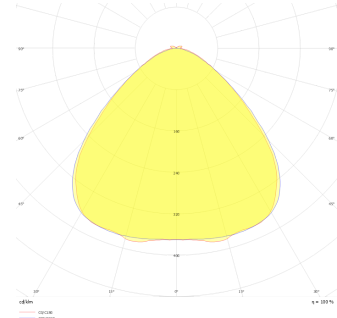

# Fixum

FIX 010 125 042D 8040 10 99 OP 20 00

Sıva Üstü Duvara Montaj Armatür

<b>Armatür Grubu</b>	Duvara Montaj
<b>Montaj Tipi</b>	Sıva Üstü
<b>Armatür Rengi</b>	RAL 9006 - RAL 9005 - RAL 9010
<b>Gövde</b>	Dkp Sac
<b>Optik</b>	Opal Difüzör
<b>Işık Kaynağı</b>	LED
<b>Elektriksel Koruma Sınıfı</b>	CLASS II
<b>IP</b>	20
<b>Çalışma Sıcaklığı</b>	-20°C / +40°C
<b>Işık Akısı</b>	2940
<b>Tüketim Gücü</b>	42
<b>Armatür Verimliliği</b>	70 lm/W
<b>Renkssel Geri Verim (CRI)</b>	>80
<b>Işık Renk Sıcaklığı (CCT)</b>	2700K/3000K/4000K/6500K
<b>Renk Toleransı</b>	< 3 SDCM
<b>Driver Tipi</b>	On/Off
<b>Driver Markası</b>	Tridonic
<b>LED Markası</b>	Samsung
<b>Giriş Gerilimi / Frekans</b>	220-240 V AC 50/60 Hz
<b>Güç Faktörü</b>	>0.9
<b>Surge</b>	1kV
<b>THD (AKIM)</b>	>%20
<b>LED ömrü</b>	>70.000 saat
<b>Opsiyon</b>	On-Off / Dali / 1-10V / Acil Durum Kitli

Teknik Çizim

Fotometrik Eğri

Sipariş Kodu	Ürün Kodu	Güç (W)	Işık Akısı (LM)	CRI	CCT (K)	Optik	Ölçüler (mm)
18000103	FIX 010 125 042D 8040 10 99 OP 20 00	42	2940	>80	4000	120° Difüzör	1250x100x60

[www.atelaydinlatma.com](http://www.atelaydinlatma.com)