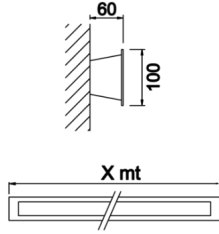

# Fixum

FIX 010 125 042D 8040 10 99 OP 20 00

Sıva Üstü Duvara Montaj Armatür

<b>Armatür Grubu</b>	Duvara Montaj
<b>Montaj Tipi</b>	Sıva Üstü
<b>Armatür Rengi</b>	RAL 9006 - RAL 9005 - RAL 9010
<b>Gövde</b>	Dkp Sac
<b>Optik</b>	Opal Difüzör
<b>Işık Kaynağı</b>	LED
<b>Elektriksel Koruma Sınıfı</b>	CLASS II
<b>IP</b>	20
<b>Çalışma Sıcaklığı</b>	-20°C / +40°C
<b>Işık Akısı</b>	2940
<b>Tüketim Gücü</b>	42
<b>Armatür Verimliliği</b>	70 lm/W
<b>Renkssel Geri Verim (CRI)</b>	>80
<b>Işık Renk Sıcaklığı (CCT)</b>	2700K/3000K/4000K/6500K
<b>Renk Toleransı</b>	< 3 SDCM
<b>Driver Tipi</b>	On/Off
<b>Driver Markası</b>	Tridonic
<b>LED Markası</b>	Samsung
<b>Giriş Gerilimi / Frekans</b>	220-240 V AC 50/60 Hz
<b>Güç Faktörü</b>	>0.9
<b>Surge</b>	1kV
<b>THD (AKIM)</b>	>%20
<b>LED ömrü</b>	>70.000 saat
<b>Opsiyon</b>	On-Off / Dali / 1-10V / Acil Durum Kitli

Teknik Çizim

Fotometrik Eğri

Sipariş Kodu	Ürün Kodu	Güç (W)	Işık Akısı (LM)	CRI	CCT (K)	Optik	Ölçüler (mm)
18000103	FIX 010 125 042D 8040 10 99 OP 20 00	42	2940	>80	4000	120° Difüzör	1250x100x60

[www.atelaydinlatma.com](http://www.atelaydinlatma.com)