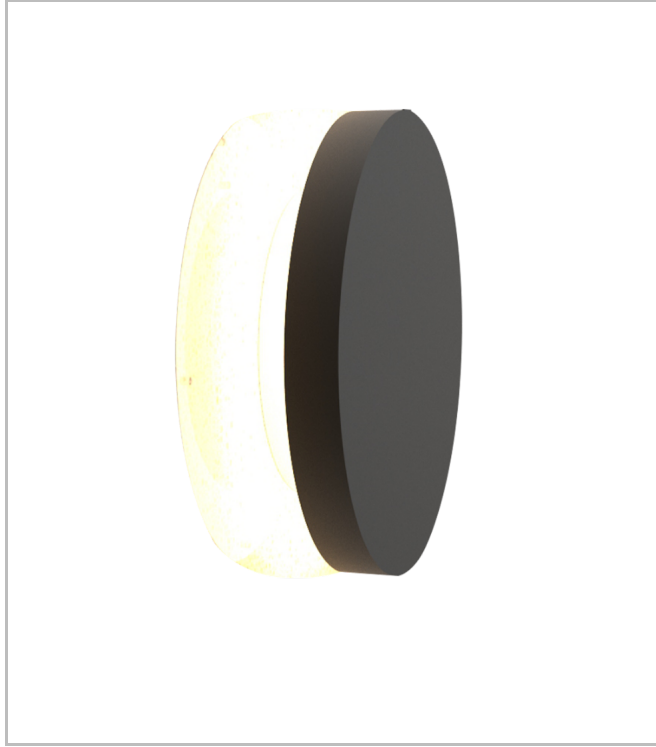

Eclips

ECL 050 005 027S 8040 10 99 PL 20 00

Sıva Üstü Duvara Montaj Armatür

Armatür Grubu	Duvara Montaj
Montaj Tipi	Sıva Üstü
Armatür Rengi	RAL 9006 - RAL 9005 - RAL 9010
Gövde	Dkp Sac
Optik	Opal Difüzör
Işık Kaynağı	LED
Elektriksel Koruma Sınıfı	CLASS II
IP	20
Çalışma Sıcaklığı	-20°C / +40°C
Işık Akısı	1890
Tüketim Gücü	27
Armatür Verimliliği	70 lm/W
Renksel Geri Verim (CRI)	>80
Işık Renk Sıcaklığı (CCT)	2700K/3000K/4000K/6500K
Renk Toleransı	< 3 SDCM
Driver Tipi	On/Off
Driver Markası	Tridonic
LED Markası	Samsung
Giriş Gerilimi / Frekans	220-240 V AC 50/60 Hz
Güç Faktörü	>0.9
Surge	1kV
THD (AKIM)	>%20
LED ömrü	>50.000 saat
Opsiyon	On-Off / Dali / 1-10V / Acil Durum Kitli

Sipariş Kodu	Ürün Kodu	Güç (W)	Işık Akısı (LM)	CRI	CCT (K)	Optik	Ölçüler (mm)
18000228	ECL 050 005 027S 8040 10 99 PL 20 00	27	1890	>80	4000	180° Difüzör	Ø500x82

www.atelaydinlatma.com