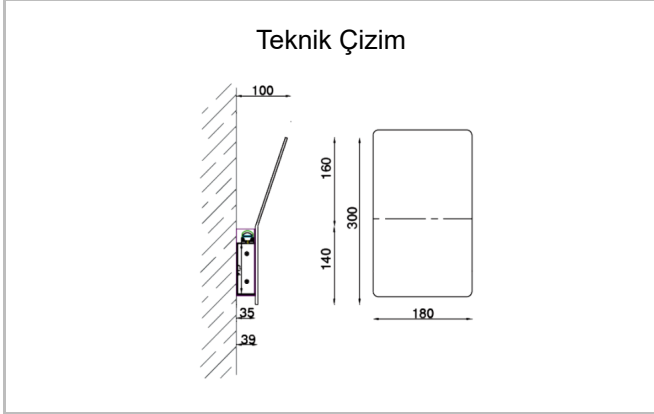

Bevel

BVL 018 030 008D 8040 10 48 DY 20 00

Sıva Üstü Duvara Montaj Armatür

Armatür Grubu	Duvara Montaj
Montaj Tipi	Sıva Üstü
Armatür Rengi	RAL 9006 - RAL 9005 - RAL 9010
Gövde	Alüminyum
Optik	34° 48° Reflektör
Işık Kaynağı	LED
Elektriksel Koruma Sınıfı	CLASS II
IP	20
Çalışma Sıcaklığı	-20°C / +40°C
Işık Akısı	560
Tüketim Gücü	8
Armatür Verimliliği	70 lm/W
Renksel Geri Verim (CRI)	>80
Işık Renk Sıcaklığı (CCT)	2700K/3000K/4000K/6500K
Renk Toleransı	< 3 SDCM
Driver Tipi	On/Off
Driver Markası	Tridonic
LED Markası	Samsung
Giriş Gerilimi / Frekans	220-240 V AC 50/60 Hz
Güç Faktörü	>0.9
Surge	1kV
THD (AKIM)	>%20
LED ömrü	>70.000 saat
Opsiyon	On-Off / Dali / 1-10V / Acil Durum Kitli

Sipariş Kodu	Ürün Kodu	Güç (W)	Işık Akısı (LM)	CRI	CCT (K)	Optik	Ölçüler (mm)
	BVL 018 030 008D 8040 10 48 DY 20 00	8	560	>80	4000	48° Reflektör	180x300x35

www.atelaydinlatma.com