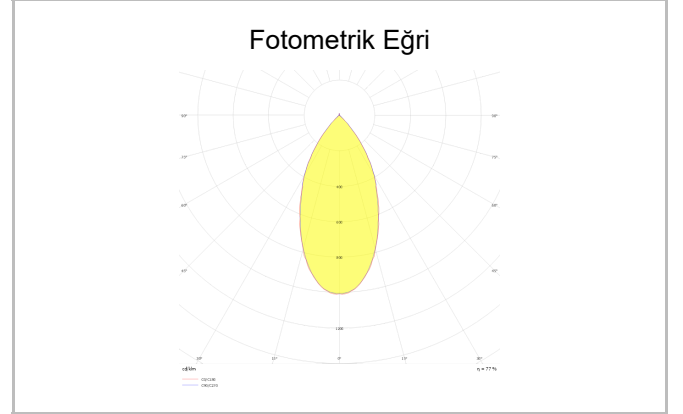

Bevel

BVL 018 030 008D 8040 10 48 DY 20 00

Sıva Üstü Duvara Montaj Armatür

Armatür Grubu	Duvara Montaj
Montaj Tipi	Sıva Üstü
Armatür Rengi	RAL 9006 - RAL 9005 - RAL 9010
Gövde	Alüminyum
Optik	34° 48° Reflektör
Işık Kaynağı	LED
Elektriksel Koruma Sınıfı	CLASS II
IP	20
Çalışma Sıcaklığı	-20°C / +40°C
Işık Akısı	560
Tüketim Gücü	8
Armatür Verimliliği	70 lm/W
Renksel Geri Verim (CRI)	>80
Işık Renk Sıcaklığı (CCT)	2700K/3000K/4000K/6500K
Renk Toleransı	< 3 SDCM
Driver Tipi	On/Off
Driver Markası	Tridonic
LED Markası	Samsung
Giriş Gerilimi / Frekans	220-240 V AC 50/60 Hz
Güç Faktörü	>0.9
Surge	1kV
THD (AKIM)	>%20
LED ömrü	>70.000 saat
Opsiyon	On-Off / Dali / 1-10V / Acil Durum Kitli

Sipariş Kodu	Ürün Kodu	Güç (W)	Işık Akısı (LM)	CRI	CCT (K)	Optik	Ölçüler (mm)
	BVL 018 030 008D 8040 10 48 DY 20 00	8	560	>80	4000	48° Reflektör	180x300x35

www.atelaydinlatma.com