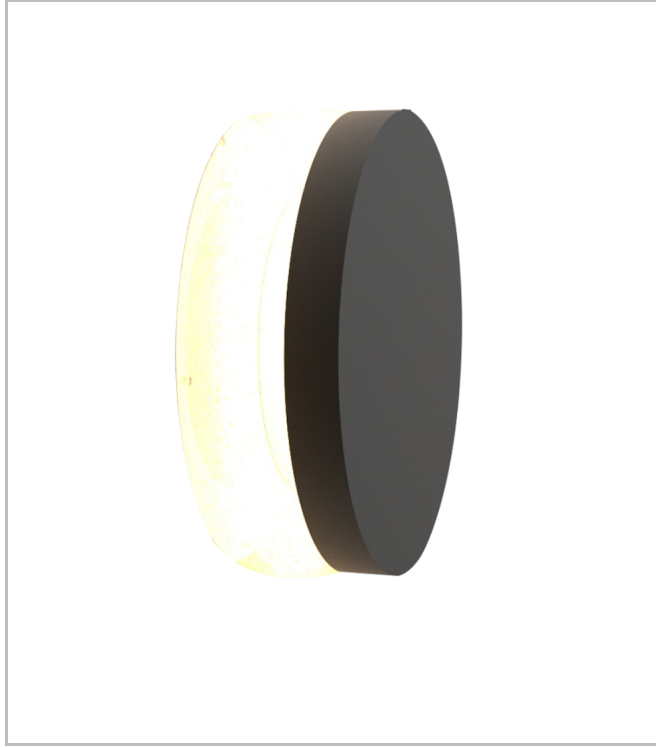

# Eclips

ECL 030 005 014S 8040 10 99 PL 20 00

Sıva Üstü Duvara Montaj Armatür

<b>Armatür Grubu</b>	Duvara Montaj
<b>Montaj Tipi</b>	Sıva Üstü
<b>Armatür Rengi</b>	RAL 9006 - RAL 9005 - RAL 9010
<b>Gövde</b>	Dkp Sac
<b>Optik</b>	Opal Difüzör
<b>Işık Kaynağı</b>	LED
<b>Elektriksel Koruma Sınıfı</b>	CLASS II
<b>IP</b>	20
<b>Çalışma Sıcaklığı</b>	-20°C / +40°C
<b>Işık Akısı</b>	980
<b>Tüketim Gücü</b>	14
<b>Armatür Verimliliği</b>	70 lm/W
<b>Renksel Geri Verim (CRI)</b>	>80
<b>Işık Renk Sıcaklığı (CCT)</b>	2700K/3000K/4000K/6500K
<b>Renk Toleransı</b>	< 3 SDCM
<b>Driver Tipi</b>	On/Off
<b>Driver Markası</b>	Tridonic
<b>LED Markası</b>	Samsung
<b>Giriş Gerilimi / Frekans</b>	220-240 V AC 50/60 Hz
<b>Güç Faktörü</b>	>0.9
<b>Surge</b>	1kV
<b>THD (AKIM)</b>	>%20
<b>LED ömrü</b>	>50.000 saat
<b>Opsiyon</b>	On-Off / Dali / 1-10V / Acil Durum Kitli

Sipariş Kodu	Ürün Kodu	Güç (W)	Işık Akısı (LM)	CRI	CCT (K)	Optik	Ölçüler (mm)
18000222□	ECL 030 005 014S 8040 10 99 PL 20 00	14	980	>80	4000	180° Difüzör	Ø300x82

www.atelaydinlatma.com