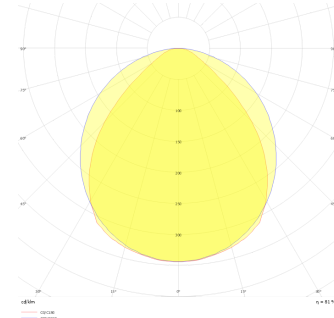

Teknik Çizim

Fotometrik Eğri

Sipariş Kodu	Ürün Kodu	Güç (W)	Işık Akısı (LM)	CRI	CCT (K)	Optik	Ölçüler (mm)
18000175	ANT 073 145 050D 8040 10 99 DY 20 00	50	2550	>80	4000	120° Opal Difüzör	1450x732x85

[www.atelaydinlatma.com](http://www.atelaydinlatma.com)