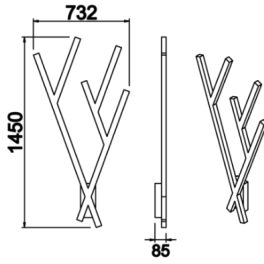

# Antler

ANT 073 145 050D 8040 10 99 DY 20 00

Sıva Üstü Duvara Montaj Armatür

<b>Armatür Grubu</b>	Duvara Montaj
<b>Montaj Tipi</b>	Sıva Üstü
<b>Armatür Rengi</b>	RAL 9005 - RAL 9006 - RAL 9010
<b>Gövde</b>	Dkp Sac
<b>Optik</b>	Opal Difüzör
<b>Işık Kaynağı</b>	LED
<b>Elektriksel Koruma Sınıfı</b>	CLASS II
<b>IP</b>	20
<b>Çalışma Sıcaklığı</b>	-20°C / +40°C
<b>Işık Akısı</b>	2550
<b>Tüketim Gücü</b>	50
<b>Armatür Verimliliği</b>	51 lm/W
<b>Renksel Geri Verim (CRI)</b>	>80
<b>Işık Renk Sıcaklığı (CCT)</b>	2700K/3000K/4000K/6500K
<b>Renk Toleransı</b>	< 3 SDCM
<b>Driver Tipi</b>	On/Off
<b>Driver Markası</b>	Tridonic
<b>LED Markası</b>	Samsung
<b>Giriş Gerilimi / Frekans</b>	220-240 V AC 50/60 Hz
<b>Güç Faktörü</b>	>0.9
<b>Surge</b>	1kV
<b>THD (AKIM)</b>	>%20
<b>LED ömrü</b>	>70.000 saat
<b>Opsiyon</b>	On-Off / Dali / 1-10V / Acil Durum Kitli

Teknik Çizim

Fotometrik Eğri

Sipariş Kodu	Ürün Kodu	Güç (W)	Işık Akısı (LM)	CRI	CCT (K)	Optik	Ölçüler (mm)
18000175	ANT 073 145 050D 8040 10 99 DY 20 00	50	2550	>80	4000	120° Opal Difüzör	1450x732x85

[www.atelaydinlatma.com](http://www.atelaydinlatma.com)