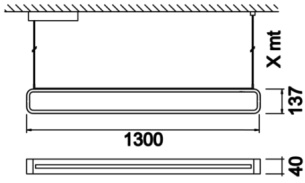

West

WES 130 013 030P 8040 10 99 OP 20 00

Sarkıt Armatür

Armatür Grubu	Sarkıt
Montaj Tipi	Sarkıt
Armatür Rengi	RAL 9005 - RAL 9006 - RAL 9010
Gövde	Dkp Sac
Optik	Difüzör Direkt+Endirekt
Işık Kaynağı	LED
Elektriksel Koruma Sınıfı	CLASS II
IP	20
IK	02
Çalışma Sıcaklığı	-20°C / +40°C
Işık Akısı	4800
Tüketim Gücü	60
Armatür Verimliliği	80 lm/W
Renkssel Geri Verim (CRI)	>80
Işık Renk Sıcaklığı (CCT)	2700K/3000K/4000K/6500K
Renk Toleransı	< 3 SDCM
Driver Tipi	On/Off
Driver Markası	Tridonic
LED Markası	Samsung
Giriş Gerilimi / Frekans	220-240 V AC 50/60 Hz
Güç Faktörü	>0.9
Surge	1kV
THD (AKIM)	>%20
LED ömrü	>70.000 saat
Opsiyon	On-Off / Dali / 1-10V / Acil Durum Kiti

Teknik Çizim

Fotometrik Eğri

Sipariş Kodu	Ürün Kodu	Güç (W)	Işık Akısı (LM)	CRI	CCT (K)	Optik	Ölçüler (mm)
19000371□	WES 130 013 030P 8040 10 99 OP 20 00	60	4800	>80	4000	120° Difüzör	1300x137x40

www.atelaydinlatma.com