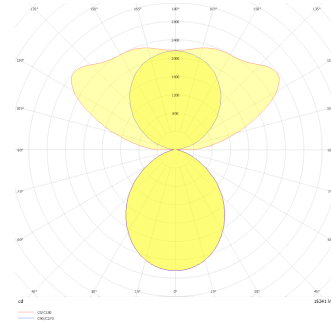

West

WES 130 013 030P 8040 10 99 OP 20 00

Sarkıt Armatür

Armatür Grubu	Sarkıt
Montaj Tipi	Sarkıt
Armatür Rengi	RAL 9005 - RAL 9006 - RAL 9010
Gövde	Dkp Sac
Optik	Difüzör Direkt+Endirekt
Işık Kaynağı	LED
Elektriksel Koruma Sınıfı	CLASS II
IP	20
IK	02
Çalışma Sıcaklığı	-20°C / +40°C
Işık Akısı	4800
Tüketim Gücü	60
Armatür Verimliliği	80 lm/W
Renkssel Geri Verim (CRI)	>80
Işık Renk Sıcaklığı (CCT)	2700K/3000K/4000K/6500K
Renk Toleransı	< 3 SDCM
Driver Tipi	On/Off
Driver Markası	Tridonic
LED Markası	Samsung
Giriş Gerilimi / Frekans	220-240 V AC 50/60 Hz
Güç Faktörü	>0.9
Surge	1kV
THD (AKIM)	>%20
LED ömrü	>70.000 saat
Opsiyon	On-Off / Dali / 1-10V / Acil Durum Kiti

Teknik Çizim

Fotometrik Eğri

Sipariş Kodu	Ürün Kodu	Güç (W)	Işık Akısı (LM)	CRI	CCT (K)	Optik	Ölçüler (mm)
19000371□	WES 130 013 030P 8040 10 99 OP 20 00	60	4800	>80	4000	120° Difüzör	1300x137x40

www.atelaydinlatma.com