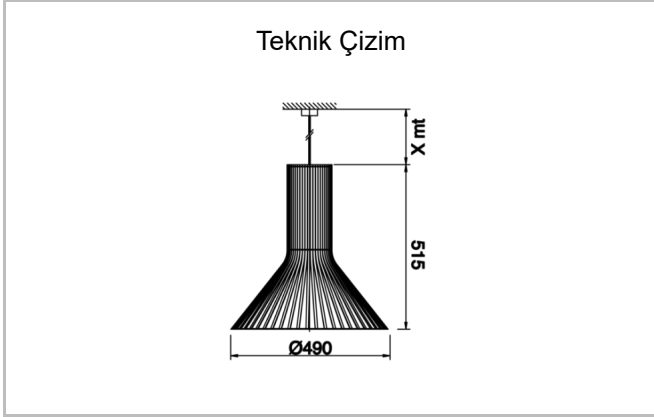

Thai

RDL 033 024 033P 8040 10 99 CA 20 00

Sarkit Armatür

Armatür Grubu	Sarkit
Montaj Tipi	Sarkit
Armatür Rengi	RAL 9005 - RAL 9006 - RAL 9010
Gövde	Dkp Sac
Optik	Ampul
Işık Kaynağı	E27 Halojen Ampul
Elektriksel Koruma Sınıfı	CLASS II
IP	20
IK	02
Çalışma Sıcaklığı	-20°C / +40°C
Işık Akısı	150
Tüketim Gücü	150
Armatür Verimliliği	lm/W
Renk Geri Verim (CRI)	>80
Işık Renk Sıcaklığı (CCT)	2700K/3000K/4000K/6500K
Renk Toleransı	< 3 SDCM
Driver Tipi	On/Off
Giriş Gerilimi / Frekans	220-240 V AC 50/60 Hz
Güç Faktörü	>0.9
Surge	1kV
THD (AKIM)	>%20
LED ömrü	>50.000 saat
Opsiyon	On-Off / Dali / 1-10V / Acil Durum Kitli

Sipariş Kodu	Ürün Kodu	Güç (W)	Işık Akısı (LM)	CRI	CCT (K)	Optik	Ölçüler (mm)
19000197	RDL 033 024 033P 8040 10 99 CA 20 00	150		>80	4000	130° Ampul	Ø490x515

www.atelaydinlatma.com