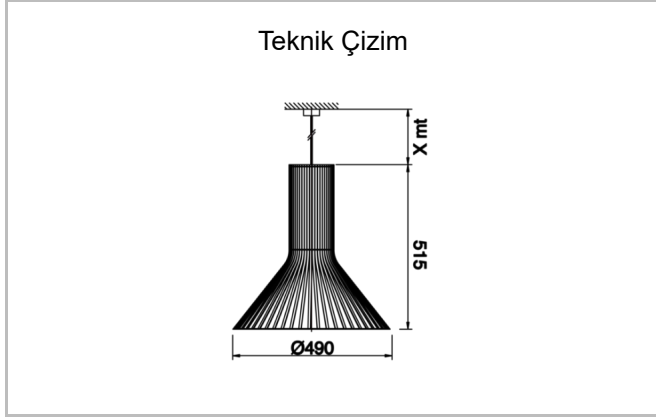

Thai

RDL 033 024 033P 8040 10 99 CA 20 00

Sarkit Armatür

Armatür Grubu	Sarkit
Montaj Tipi	Sarkit
Armatür Rengi	RAL 9005 - RAL 9006 - RAL 9010
Gövde	Dkp Sac
Optik	Ampul
Işık Kaynağı	E27 Halojen Ampul
Elektriksel Koruma Sınıfı	CLASS II
IP	20
IK	02
Çalışma Sıcaklığı	-20°C / +40°C
Işık Akısı	150
Tüketim Gücü	150
Armatür Verimliliği	lm/W
Renkset Geri Verim (CRI)	>80
Işık Renk Sıcaklığı (CCT)	2700K/3000K/4000K/6500K
Renk Toleransı	< 3 SDCM
Driver Tipi	On/Off
Giriş Gerilimi / Frekans	220-240 V AC 50/60 Hz
Güç Faktörü	>0.9
Surge	1kV
THD (AKIM)	>%20
LED ömrü	>50.000 saat
Opsiyon	On-Off / Dali / 1-10V / Acil Durum Kitli

Sipariş Kodu	Ürün Kodu	Güç (W)	Işık Akısı (LM)	CRI	CCT (K)	Optik	Ölçüler (mm)
19000197	RDL 033 024 033P 8040 10 99 CA 20 00	150		>80	4000	130° Ampul	Ø490x515

www.atelaydinlatma.com