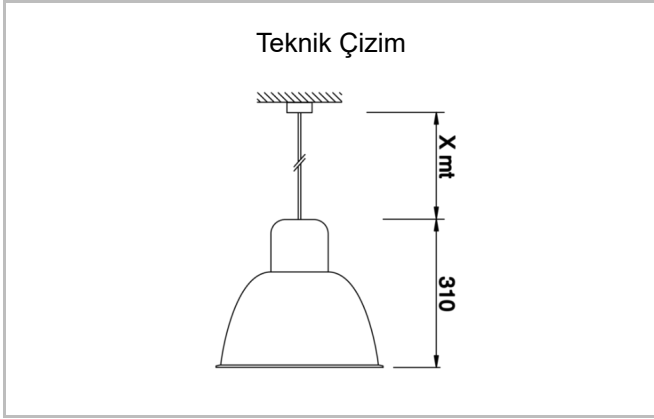

Radial

RDL 033 024 033P 8040 10 99 CA 20 00

Sarkit Armatür

Armatür Grubu	Sarkit
Montaj Tipi	Sarkit
Armatür Rengi	RAL 9005 - RAL 9006 - RAL 9010
Gövde	Alüminyum
Optik	Yansıtıcı Gövde & Cam
Işık Kaynağı	LED
Elektriksel Koruma Sınıfı	CLASS II
IP	20
IK	02
Çalışma Sıcaklığı	-20°C / +40°C
Işık Akısı	4500
Tüketim Gücü	33
Armatür Verimliliği	130 lm/W
Renkset Geri Verim (CRI)	>80
Işık Renk Sıcaklığı (CCT)	2700K/3000K/4000K/6500K
Renk Toleransı	< 3 SDCM
Driver Tipi	On/Off
Driver Markası	Tridonic
LED Markası	Samsung
Giriş Gerilimi / Frekans	220-240 V AC 50/60 Hz
Güç Faktörü	>0.9
Surge	1kV
THD (AKIM)	>%20
LED ömrü	>70.000 saat
Opsiyon	On-Off / Dali / 1-10V / Acil Durum Kiti

Sipariş Kodu	Ürün Kodu	Güç (W)	Işık Akısı (LM)	CRI	CCT (K)	Optik	Ölçüler (mm)
19000247□	RDL 033 024 033P 8040 10 99 CA 20 00	33	4500	>80	4000	130° Cam	Ø330x245

www.atelaydinlatma.com