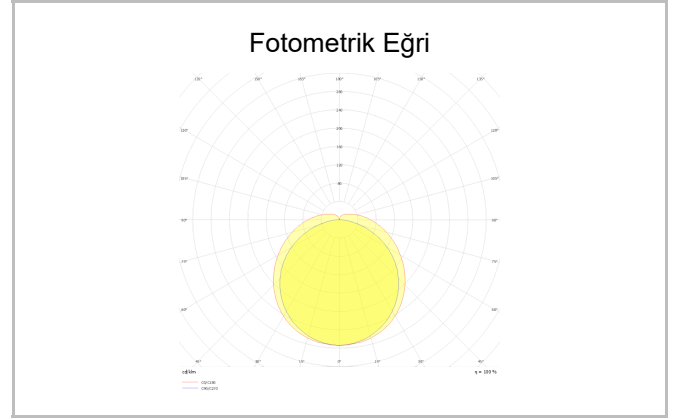

Radial

RDL 033 024 033P 8040 10 99 CA 20 00

Sarkit Armatür

Armatür Grubu	Sarkit
Montaj Tipi	Sarkit
Armatür Rengi	RAL 9005 - RAL 9006 - RAL 9010
Gövde	Alüminyum
Optik	Yansıtıcı Gövde & Cam
Işık Kaynağı	LED
Elektriksel Koruma Sınıfı	CLASS II
IP	20
IK	02
Çalışma Sıcaklığı	-20°C / +40°C
Işık Akısı	4500
Tüketim Gücü	33
Armatür Verimliliği	130 lm/W
Renkset Geri Verim (CRI)	>80
Işık Renk Sıcaklığı (CCT)	2700K/3000K/4000K/6500K
Renk Toleransı	< 3 SDCM
Driver Tipi	On/Off
Driver Markası	Tridonic
LED Markası	Samsung
Giriş Gerilimi / Frekans	220-240 V AC 50/60 Hz
Güç Faktörü	>0.9
Surge	1kV
THD (AKIM)	>%20
LED ömrü	>70.000 saat
Opsiyon	On-Off / Dali / 1-10V / Acil Durum Kiti

Sipariş Kodu	Ürün Kodu	Güç (W)	Işık Akısı (LM)	CRI	CCT (K)	Optik	Ölçüler (mm)
19000247□	RDL 033 024 033P 8040 10 99 CA 20 00	33	4500	>80	4000	130° Cam	Ø330x245

www.atelaydinlatma.com