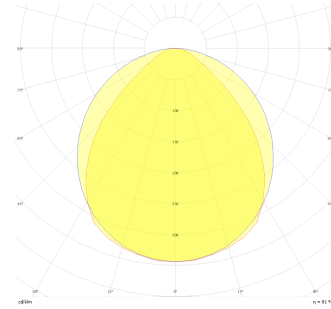

Drums

DRM 120 008 150P 8040 10 99 OP 40 00

Sarkit Armatür

Armatür Grubu	Sarkit
Montaj Tipi	Sarkit
Armatür Rengi	RAL 9005 - RAL 9006 - RAL 9010
Gövde	Alüminyum Ekstrüzyon
Optik	Opal Difüzör
Işık Kaynağı	LED
Elektriksel Koruma Sınıfı	CLASS II
IP	40
IK	02
Çalışma Sıcaklığı	-20°C / +40°C
Işık Akısı	16320
Tüketim Gücü	120
Armatür Verimliliği	124,5 lm/W
Renkset Geri Verim (CRI)	>80
Işık Renk Sıcaklığı (CCT)	2700K/3000K/4000K/6500K
Renk Toleransı	< 3 SDCM
Driver Tipi	On/Off
Driver Markası	Tridonic
LED Markası	Samsung
Giriş Gerilimi / Frekans	220-240 V AC 50/60 Hz
Güç Faktörü	>0.9
Surge	1kV
THD (AKIM)	>%20
LED ömrü	>50.000 saat
Opsiyon	On-Off / Dali / 1-10V / Acil Durum Kiti

Teknik Çizim

Fotometrik Eğri

Sipariş Kodu	Ürün Kodu	Güç (W)	Işık Akısı (LM)	CRI	CCT (K)	Optik	Ölçüler (mm)
	DRM 120 008 150P 8040 10 99 OP 40 00	120	16320	>80	4000	120° Opal Difüzör	Ø120

www.atelaydinlatma.com