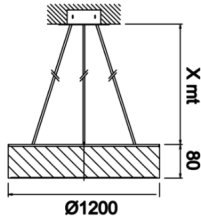

Drums

DRM 120 008 150P 8040 10 99 OP 40 00

Sarkit Armatür

Armatür Grubu	Sarkit
Montaj Tipi	Sarkit
Armatür Rengi	RAL 9005 - RAL 9006 - RAL 9010
Gövde	Alüminyum Ekstrüzyon
Optik	Opal Difüzör
Işık Kaynağı	LED
Elektriksel Koruma Sınıfı	CLASS II
IP	40
IK	02
Çalışma Sıcaklığı	-20°C / +40°C
Işık Akısı	16320
Tüketim Gücü	120
Armatür Verimliliği	124,5 lm/W
Renkset Geri Verim (CRI)	>80
Işık Renk Sıcaklığı (CCT)	2700K/3000K/4000K/6500K
Renk Toleransı	< 3 SDCM
Driver Tipi	On/Off
Driver Markası	Tridonic
LED Markası	Samsung
Giriş Gerilimi / Frekans	220-240 V AC 50/60 Hz
Güç Faktörü	>0.9
Surge	1kV
THD (AKIM)	>%20
LED ömrü	>50.000 saat
Opsiyon	On-Off / Dali / 1-10V / Acil Durum Kiti

Teknik Çizim

Fotometrik Eğri

Sipariş Kodu	Ürün Kodu	Güç (W)	Işık Akısı (LM)	CRI	CCT (K)	Optik	Ölçüler (mm)
	DRM 120 008 150P 8040 10 99 OP 40 00	120	16320	>80	4000	120° Opal Difüzör	Ø120

www.atelaydinlatma.com