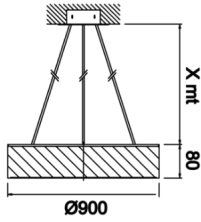

Drums

DRM 090 008 109P 8040 10 99 OP 40 00

Sarkit Armatür

Armatür Grubu	Sarkit
Montaj Tipi	Sarkit
Armatür Rengi	RAL 9005 - RAL 9006 - RAL 9010
Gövde	Alüminyum Ekstrüzyon
Optik	Opal Difüzör
Işık Kaynağı	LED
Elektriksel Koruma Sınıfı	CLASS II
IP	40
IK	02
Çalışma Sıcaklığı	-20°C / +40°C
Işık Akısı	13095
Tüketim Gücü	96
Armatür Verimliliği	124,5 lm/W
Renkset Geri Verim (CRI)	>80
Işık Renk Sıcaklığı (CCT)	2700K/3000K/4000K/6500K
Renk Toleransı	< 3 SDCM
Driver Tipi	On/Off
Driver Markası	Tridonic
LED Markası	Samsung
Giriş Gerilimi / Frekans	220-240 V AC 50/60 Hz
Güç Faktörü	>0.9
Surge	1kV
THD (AKIM)	>%20
LED ömrü	>50.000 saat
Opsiyon	On-Off / Dali / 1-10V / Acil Durum Kiti

Teknik Çizim

Fotometrik Eğri

Sipariş Kodu	Ürün Kodu	Güç (W)	Işık Akısı (LM)	CRI	CCT (K)	Optik	Ölçüler (mm)
	DRM 090 008 109P 8040 10 99 OP 40 00	96	13095	>80	4000	120° Opal Difüzör	Ø90

www.atelaydinlatma.com