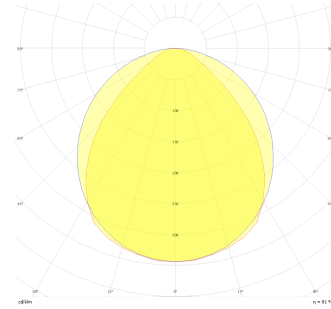

Drums

DRM 060 008 048P 8040 10 99 OP 40 00

Sarkit Armatür

Armatür Grubu	Sarkit
Montaj Tipi	Sarkit
Armatür Rengi	RAL 9005 - RAL 9006 - RAL 9010
Gövde	Alüminyum Ekstrüzyon
Optik	Opal Difüzör
Işık Kaynağı	LED
Elektriksel Koruma Sınıfı	CLASS II
IP	40
IK	02
Çalışma Sıcaklığı	-20°C / +40°C
Işık Akısı	6195
Tüketim Gücü	51
Armatür Verimliliği	124,5 lm/W
Renkset Geri Verim (CRI)	>80
Işık Renk Sıcaklığı (CCT)	2700K/3000K/4000K/6500K
Renk Toleransı	< 3 SDCM
Driver Tipi	On/Off
Driver Markası	Tridonic
LED Markası	Samsung
Giriş Gerilimi / Frekans	220-240 V AC 50/60 Hz
Güç Faktörü	>0.9
Surge	1kV
THD (AKIM)	>%20
LED ömrü	>50.000 saat
Opsiyon	On-Off / Dali / 1-10V / Acil Durum Kiti

Teknik Çizim

Fotometrik Eğri

Sipariş Kodu	Ürün Kodu	Güç (W)	Işık Akısı (LM)	CRI	CCT (K)	Optik	Ölçüler (mm)
	DRM 060 008 048P 8040 10 99 OP 40 00	51	6195	>80	4000	120° Opal Difüzör	Ø60

www.atelaydinlatma.com