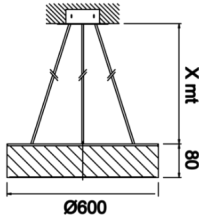

Drums

DRM 060 008 048P 8040 10 99 OP 40 00

Sarkit Armatür

Armatür Grubu	Sarkit
Montaj Tipi	Sarkit
Armatür Rengi	RAL 9005 - RAL 9006 - RAL 9010
Gövde	Alüminyum Ekstrüzyon
Optik	Opal Difüzör
Işık Kaynağı	LED
Elektriksel Koruma Sınıfı	CLASS II
IP	40
IK	02
Çalışma Sıcaklığı	-20°C / +40°C
Işık Akısı	6195
Tüketim Gücü	51
Armatür Verimliliği	124,5 lm/W
Renkset Geri Verim (CRI)	>80
Işık Renk Sıcaklığı (CCT)	2700K/3000K/4000K/6500K
Renk Toleransı	< 3 SDCM
Driver Tipi	On/Off
Driver Markası	Tridonic
LED Markası	Samsung
Giriş Gerilimi / Frekans	220-240 V AC 50/60 Hz
Güç Faktörü	>0.9
Surge	1kV
THD (AKIM)	>%20
LED ömrü	>50.000 saat
Opsiyon	On-Off / Dali / 1-10V / Acil Durum Kiti

Teknik Çizim

Fotometrik Eğri

Sipariş Kodu	Ürün Kodu	Güç (W)	Işık Akısı (LM)	CRI	CCT (K)	Optik	Ölçüler (mm)
	DRM 060 008 048P 8040 10 99 OP 40 00	51	6195	>80	4000	120° Opal Difüzör	Ø60

www.atelaydinlatma.com