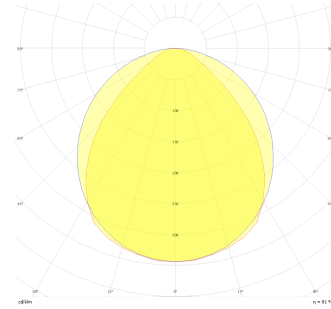

Drums

DRM 045 008 035P 8040 10 99 OP 40 00

Sarkit Armatür

Armatür Grubu	Sarkit
Montaj Tipi	Sarkit
Armatür Rengi	RAL 9005 - RAL 9006 - RAL 9010
Gövde	Alüminyum Ekstrüzyon
Optik	Opal Difüzör
Işık Kaynağı	LED
Elektriksel Koruma Sınıfı	CLASS II
IP	40
IK	02
Çalışma Sıcaklığı	-20°C / +40°C
Işık Akısı	4370
Tüketim Gücü	40
Armatür Verimliliği	124,5 lm/W
Renkset Geri Verim (CRI)	>80
Işık Renk Sıcaklığı (CCT)	2700K/3000K/4000K/6500K
Renk Toleransı	< 3 SDCM
Driver Tipi	On/Off
Driver Markası	Tridonic
LED Markası	Samsung
Giriş Gerilimi / Frekans	220-240 V AC 50/60 Hz
Güç Faktörü	>0.9
Surge	1kV
THD (AKIM)	>%20
LED ömrü	>50.000 saat
Opsiyon	On-Off / Dali / 1-10V / Acil Durum Kiti

Teknik Çizim

Fotometrik Eğri

Sipariş Kodu	Ürün Kodu	Güç (W)	Işık Akısı (LM)	CRI	CCT (K)	Optik	Ölçüler (mm)
	DRM 045 008 035P 8040 10 99 OP 40 00	40	4370	>80	4000	120° Opal Difüzör	Ø50

www.atelaydinlatma.com