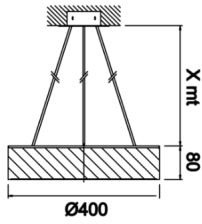

Drums

DRM 045 008 035P 8040 10 99 OP 40 00

Sarkit Armatür

Armatür Grubu	Sarkit
Montaj Tipi	Sarkit
Armatür Rengi	RAL 9005 - RAL 9006 - RAL 9010
Gövde	Alüminyum Ekstrüzyon
Optik	Opal Difüzör
Işık Kaynağı	LED
Elektriksel Koruma Sınıfı	CLASS II
IP	40
IK	02
Çalışma Sıcaklığı	-20°C / +40°C
Işık Akısı	4370
Tüketim Gücü	40
Armatür Verimliliği	124,5 lm/W
Renkset Geri Verim (CRI)	>80
Işık Renk Sıcaklığı (CCT)	2700K/3000K/4000K/6500K
Renk Toleransı	< 3 SDCM
Driver Tipi	On/Off
Driver Markası	Tridonic
LED Markası	Samsung
Giriş Gerilimi / Frekans	220-240 V AC 50/60 Hz
Güç Faktörü	>0.9
Surge	1kV
THD (AKIM)	>%20
LED ömrü	>50.000 saat
Opsiyon	On-Off / Dali / 1-10V / Acil Durum Kiti

Teknik Çizim

Fotometrik Eğri

Sipariş Kodu	Ürün Kodu	Güç (W)	Işık Akısı (LM)	CRI	CCT (K)	Optik	Ölçüler (mm)
	DRM 045 008 035P 8040 10 99 OP 40 00	40	4370	>80	4000	120° Opal Difüzör	Ø50

www.atelaydinlatma.com