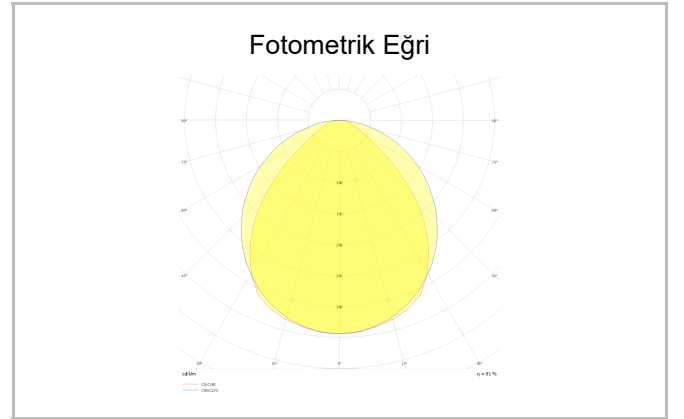

Disque

DIS 001 060 014P 8040 10 99 OP 20 00

Sarkit Armatür

Armatür Grubu	Sarkit
Montaj Tipi	Sarkit
Armatür Rengi	RAL 9005 - RAL 9006 - RAL 9010
Gövde	Dkp Sac
Optik	Transparan Akrilik
Işık Kaynağı	LED
Elektriksel Koruma Sınıfı	CLASS II
IP	40
IK	02
Çalışma Sıcaklığı	-20°C / +40°C
Işık Akısı	910
Tüketim Gücü	14
Armatür Verimliliği	65 lm/W
Renkset Geri Verim (CRI)	>80
Işık Renk Sıcaklığı (CCT)	2700K/3000K/4000K/6500K
Renk Toleransı	< 3 SDCM
Driver Tipi	On/Off
Driver Markası	Tridonic
LED Markası	Samsung
Giriş Gerilimi / Frekans	220-240 V AC 50/60 Hz
Güç Faktörü	>0.9
Surge	1kV
THD (AKIM)	>%20
LED ömrü	>70.000 saat
Opsiyon	On-Off / Dali / 1-10V / Acil Durum Kittli

Sipariş Kodu	Ürün Kodu	Güç (W)	Işık Akısı (LM)	CRI	CCT (K)	Optik	Ölçüler (mm)
19000380	DIS 001 060 014P 8040 10 99 OP 20 00	14	910	>80	4000	360° Akrilik	Ø600

www.atelaydinlatma.com