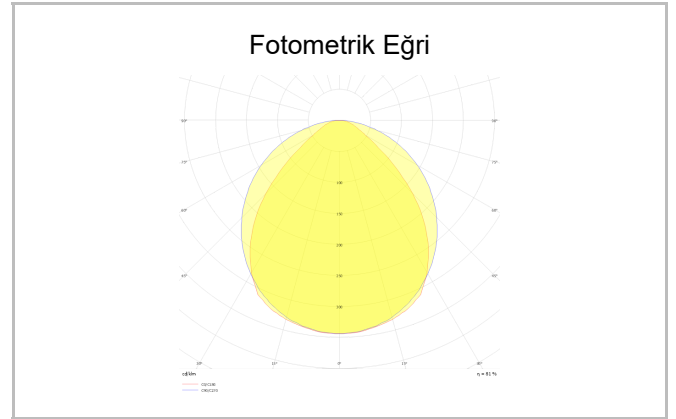

Disque

DIS 001 060 014P 8040 10 99 OP 20 00

Sarkit Armatür

Armatür Grubu	Sarkit
Montaj Tipi	Sarkit
Armatür Rengi	RAL 9005 - RAL 9006 - RAL 9010
Gövde	Dkp Sac
Optik	Transparan Akrilik
Işık Kaynağı	LED
Elektriksel Koruma Sınıfı	CLASS II
IP	40
IK	02
Çalışma Sıcaklığı	-20°C / +40°C
Işık Akısı	910
Tüketim Gücü	14
Armatür Verimliliği	65 lm/W
Renkssel Geri Verim (CRI)	>80
Işık Renk Sıcaklığı (CCT)	2700K/3000K/4000K/6500K
Renk Toleransı	< 3 SDCM
Driver Tipi	On/Off
Driver Markası	Tridonic
LED Markası	Samsung
Giriş Gerilimi / Frekans	220-240 V AC 50/60 Hz
Güç Faktörü	>0.9
Surge	1kV
THD (AKIM)	>%20
LED ömrü	>70.000 saat
Opsiyon	On-Off / Dali / 1-10V / Acil Durum Kittli

Sipariş Kodu	Ürün Kodu	Güç (W)	Işık Akısı (LM)	CRI	CCT (K)	Optik	Ölçüler (mm)
19000380	DIS 001 060 014P 8040 10 99 OP 20 00	14	910	>80	4000	360° Akrilik	Ø600

www.atelaydinlatma.com