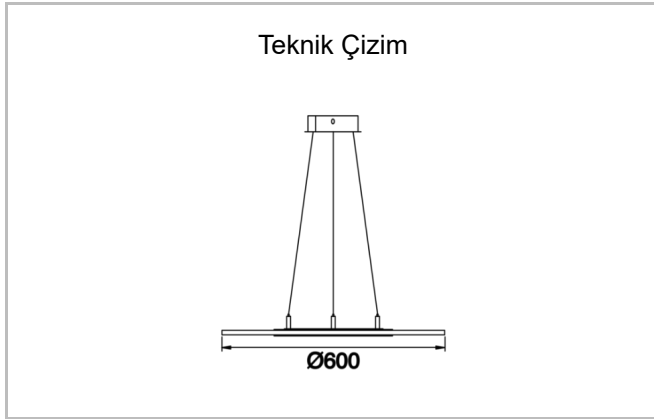

Disque

DIS 001 060 014P 8040 10 99 OP 20 00

Sarkit Armatür

Armatür Grubu	Sarkit
Montaj Tipi	Sarkit
Armatür Rengi	RAL 9005 - RAL 9006 - RAL 9010
Gövde	Dkp Sac
Optik	Transparan Akrilik
Işık Kaynağı	LED
Elektriksel Koruma Sınıfı	CLASS II
IP	40
IK	02
Çalışma Sıcaklığı	-20°C / +40°C
Işık Akısı	910
Tüketim Gücü	14
Armatür Verimliliği	65 lm/W
Renkssel Geri Verim (CRI)	>80
Işık Renk Sıcaklığı (CCT)	2700K/3000K/4000K/6500K
Renk Toleransı	< 3 SDCM
Driver Tipi	On/Off
Driver Markası	Tridonic
LED Markası	Samsung
Giriş Gerilimi / Frekans	220-240 V AC 50/60 Hz
Güç Faktörü	>0.9
Surge	1kV
THD (AKIM)	>%20
LED ömrü	>70.000 saat
Opsiyon	On-Off / Dali / 1-10V / Acil Durum Kittli

Sipariş Kodu	Ürün Kodu	Güç (W)	Işık Akısı (LM)	CRI	CCT (K)	Optik	Ölçüler (mm)
19000380	DIS 001 060 014P 8040 10 99 OP 20 00	14	910	>80	4000	360° Akrilik	Ø600

www.atelaydinlatma.com