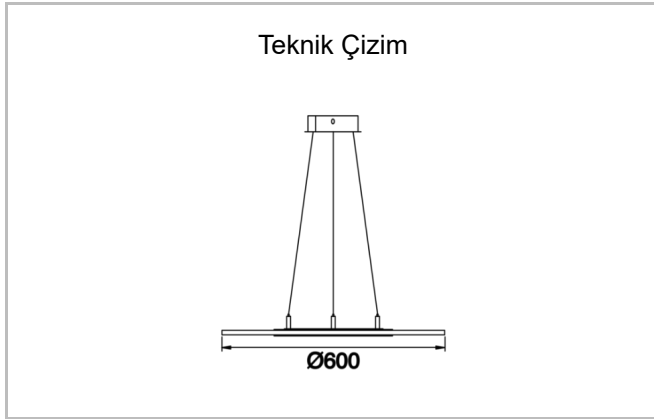

Disque

DIS 001 060 014P 8040 10 99 OP 20 00

Sarkit Armatür

Armatür Grubu	Sarkit
Montaj Tipi	Sarkit
Armatür Rengi	RAL 9005 - RAL 9006 - RAL 9010
Gövde	Dkp Sac
Optik	Transparan Akrilik
Işık Kaynağı	LED
Elektriksel Koruma Sınıfı	CLASS II
IP	40
IK	02
Çalışma Sıcaklığı	-20°C / +40°C
Işık Akısı	910
Tüketim Gücü	14
Armatür Verimliliği	65 lm/W
Renkset Geri Verim (CRI)	>80
Işık Renk Sıcaklığı (CCT)	2700K/3000K/4000K/6500K
Renk Toleransı	< 3 SDCM
Driver Tipi	On/Off
Driver Markası	Tridonic
LED Markası	Samsung
Giriş Gerilimi / Frekans	220-240 V AC 50/60 Hz
Güç Faktörü	>0.9
Surge	1kV
THD (AKIM)	>%20
LED ömrü	>70.000 saat
Opsiyon	On-Off / Dali / 1-10V / Acil Durum Kittli

Sipariş Kodu	Ürün Kodu	Güç (W)	Işık Akısı (LM)	CRI	CCT (K)	Optik	Ölçüler (mm)
19000380	DIS 001 060 014P 8040 10 99 OP 20 00	14	910	>80	4000	360° Akrilik	Ø600

www.atelaydinlatma.com