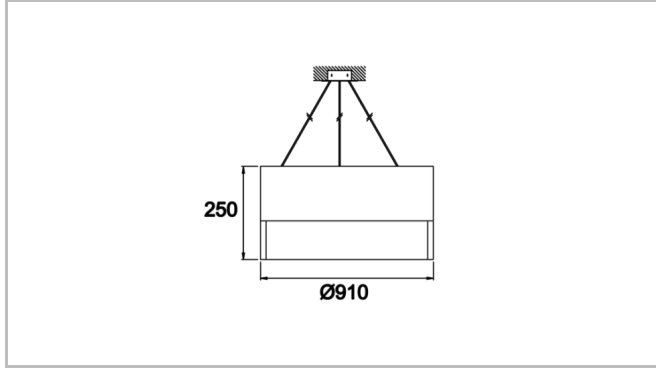

Teknik Çizim

Fotometrik Eğri

www.atelaydinlatma.com

Dimple Drums Pendant

DDR 080 025 048P 9040 10 99 OP 40 00

Sarkit Armatür

Sipariş Kodu	Ürün Kodu	Güç (W)	Işık Akısı (LM)	CRI	CCT (K)	Optik	Ölçüler (mm)
	DDR 080 025 048P 9040 10 99 OP 40 00	48	6290	>80	4000	120° Difüzör	Ø900x250