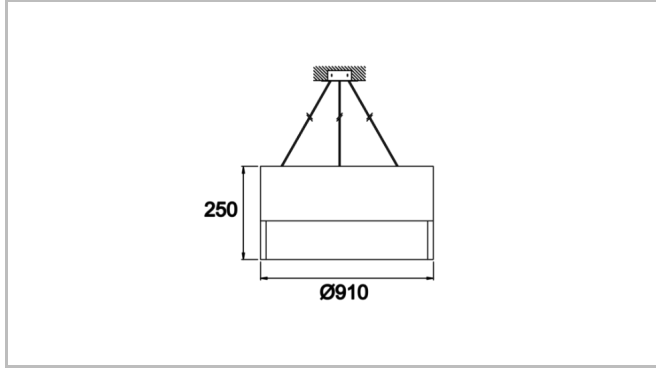

Teknik Çizim

Fotometrik Eğri

www.atelaydinlatma.com

Dimple Drums Pendant

DDR 080 025 048P 9040 10 99 OP 40 00

Sarkit Armatür

Sipariş Kodu	Ürün Kodu	Güç (W)	Işık Akısı (LM)	CRI	CCT (K)	Optik	Ölçüler (mm)
	DDR 080 025 048P 9040 10 99 OP 40 00	48	6290	>80	4000	120° Difüzör	Ø900x250