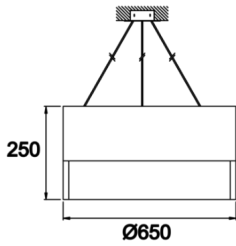

Dimple Drums Pendant

DDR 080 025 048P 9040 10 99 OP 40 00

Sarkit Armatür

Armatür Grubu	Sarkit
Montaj Tipi	Sarkit
Armatür Rengi	RAL 9005 - RAL 9006 - RAL 9010
Gövde	Dkp Sac
Optik	Opal Difüzör
Işık Kaynağı	LED
Elektriksel Koruma Sınıfı	CLASS II
IP	40
IK	02
Çalışma Sıcaklığı	-20°C / +40°C
Işık Akısı	6290
Tüketim Gücü	48
Armatür Verimliliği	108 lm/W
Renkset Geri Verim (CRI)	>80
Işık Renk Sıcaklığı (CCT)	2700K/3000K/4000K/6500K
Renk Toleransı	< 3 SDCM
Driver Tipi	On/Off
Driver Markası	Tridonic
LED Markası	Samsung
Giriş Gerilimi / Frekans	220-240 V AC 50/60 Hz
Güç Faktörü	>0.9
Surge	1kV
THD (AKIM)	>%20
LED ömrü	>70.000 saat
Opsiyon	On-Off / Dali / 1-10V / Acil Durum Kittli

Teknik Çizim

Fotometrik Eğri

www.atelaydinlatma.com

Dimple Drums Pendant

DDR 080 025 048P 9040 10 99 OP 40 00

Sarkit Armatür

Sipariş Kodu	Ürün Kodu	Güç (W)	Işık Akısı (LM)	CRI	CCT (K)	Optik	Ölçüler (mm)
	DDR 080 025 048P 9040 10 99 OP 40 00	48	6290	>80	4000	120° Difüzör	Ø900x250