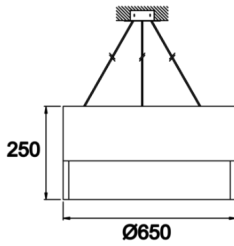

Dimple Drums Pendant

DDR 080 025 048P 9040 10 99 OP 40 00

Sarkit Armatür

Armatür Grubu	Sarkit
Montaj Tipi	Sarkit
Armatür Rengi	RAL 9005 - RAL 9006 - RAL 9010
Gövde	Dkp Sac
Optik	Opal Difüzör
Işık Kaynağı	LED
Elektriksel Koruma Sınıfı	CLASS II
IP	40
IK	02
Çalışma Sıcaklığı	-20°C / +40°C
Işık Akısı	6290
Tüketim Gücü	48
Armatür Verimliliği	108 lm/W
Renkset Geri Verim (CRI)	>80
Işık Renk Sıcaklığı (CCT)	2700K/3000K/4000K/6500K
Renk Toleransı	< 3 SDCM
Driver Tipi	On/Off
Driver Markası	Tridonic
LED Markası	Samsung
Giriş Gerilimi / Frekans	220-240 V AC 50/60 Hz
Güç Faktörü	>0.9
Surge	1kV
THD (AKIM)	>%20
LED ömrü	>70.000 saat
Opsiyon	On-Off / Dali / 1-10V / Acil Durum Kittli

Teknik Çizim

Fotometrik Eğri

www.atelaydinlatma.com

Dimple Drums Pendant

DDR 080 025 048P 9040 10 99 OP 40 00

Sarkit Armatür

Sipariş Kodu	Ürün Kodu	Güç (W)	Işık Akısı (LM)	CRI	CCT (K)	Optik	Ölçüler (mm)
	DDR 080 025 048P 9040 10 99 OP 40 00	48	6290	>80	4000	120° Difüzör	Ø900x250