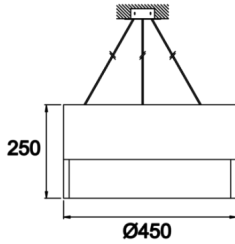

Dimple Drums Pendant

DDR 080 025 048P 9040 10 99 OP 40 00

Sarkit Armatür

Armatür Grubu	Sarkit
Montaj Tipi	Sarkit
Armatür Rengi	RAL 9005 - RAL 9006 - RAL 9010
Gövde	Dkp Sac
Optik	Opal Difüzör
Işık Kaynağı	LED
Elektriksel Koruma Sınıfı	CLASS II
IP	40
IK	02
Çalışma Sıcaklığı	-20°C / +40°C
Işık Akısı	6290
Tüketim Gücü	48
Armatür Verimliliği	108 lm/W
Renkset Geri Verim (CRI)	>80
Işık Renk Sıcaklığı (CCT)	2700K/3000K/4000K/6500K
Renk Toleransı	< 3 SDCM
Driver Tipi	On/Off
Driver Markası	Tridonic
LED Markası	Samsung
Giriş Gerilimi / Frekans	220-240 V AC 50/60 Hz
Güç Faktörü	>0.9
Surge	1kV
THD (AKIM)	>%20
LED ömrü	>70.000 saat
Opsiyon	On-Off / Dali / 1-10V / Acil Durum Kittli

Teknik Çizim

Fotometrik Eğri

www.atelaydinlatma.com

Dimple Drums Pendant

DDR 080 025 048P 9040 10 99 OP 40 00

Sarkit Armatür

Sipariş Kodu	Ürün Kodu	Güç (W)	Işık Akısı (LM)	CRI	CCT (K)	Optik	Ölçüler (mm)
	DDR 080 025 048P 9040 10 99 OP 40 00	48	6290	>80	4000	120° Difüzör	Ø900x250