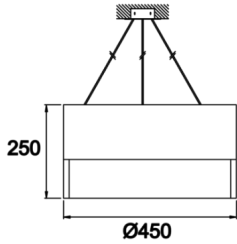

Dimple Drums Pendant

DDR 080 025 048P 9040 10 99 OP 40 00

Sarkit Armatür

Armatür Grubu	Sarkit
Montaj Tipi	Sarkit
Armatür Rengi	RAL 9005 - RAL 9006 - RAL 9010
Gövde	Dkp Sac
Optik	Opal Difüzör
Işık Kaynağı	LED
Elektriksel Koruma Sınıfı	CLASS II
IP	40
IK	02
Çalışma Sıcaklığı	-20°C / +40°C
Işık Akısı	6290
Tüketim Gücü	48
Armatür Verimliliği	108 lm/W
Renkset Geri Verim (CRI)	>80
Işık Renk Sıcaklığı (CCT)	2700K/3000K/4000K/6500K
Renk Toleransı	< 3 SDCM
Driver Tipi	On/Off
Driver Markası	Tridonic
LED Markası	Samsung
Giriş Gerilimi / Frekans	220-240 V AC 50/60 Hz
Güç Faktörü	>0.9
Surge	1kV
THD (AKIM)	>%20
LED ömrü	>70.000 saat
Opsiyon	On-Off / Dali / 1-10V / Acil Durum Kittli

Teknik Çizim

Fotometrik Eğri

www.atelaydinlatma.com

Dimple Drums Pendant

DDR 080 025 048P 9040 10 99 OP 40 00

Sarkit Armatür

Sipariş Kodu	Ürün Kodu	Güç (W)	Işık Akısı (LM)	CRI	CCT (K)	Optik	Ölçüler (mm)
	DDR 080 025 048P 9040 10 99 OP 40 00	48	6290	>80	4000	120° Difüzör	Ø900x250