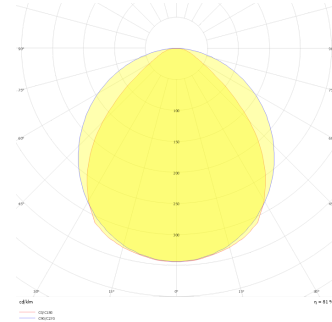

Dimple Drums Pendant

DDR 080 025 048P 9040 10 99 OP 40 00

Sarkit Armatür

Armatür Grubu	Sarkit
Montaj Tipi	Sarkit
Armatür Rengi	RAL 9005 - RAL 9006 - RAL 9010
Gövde	Dkp Sac
Optik	Opal Difüzör
Işık Kaynağı	LED
Elektriksel Koruma Sınıfı	CLASS II
IP	40
IK	02
Çalışma Sıcaklığı	-20°C / +40°C
Işık Akısı	6290
Tüketim Gücü	48
Armatür Verimliliği	108 lm/W
Renkset Geri Verim (CRI)	>80
Işık Renk Sıcaklığı (CCT)	2700K/3000K/4000K/6500K
Renk Toleransı	< 3 SDCM
Driver Tipi	On/Off
Driver Markası	Tridonic
LED Markası	Samsung
Giriş Gerilimi / Frekans	220-240 V AC 50/60 Hz
Güç Faktörü	>0.9
Surge	1kV
THD (AKIM)	>%20
LED ömrü	>70.000 saat
Opsiyon	On-Off / Dali / 1-10V / Acil Durum Kittli

Teknik Çizim

Fotometrik Eğri

www.atelaydinlatma.com

Dimple Drums Pendant

DDR 080 025 048P 9040 10 99 OP 40 00

Sarkit Armatür

Sipariş Kodu	Ürün Kodu	Güç (W)	Işık Akısı (LM)	CRI	CCT (K)	Optik	Ölçüler (mm)
	DDR 080 025 048P 9040 10 99 OP 40 00	48	6290	>80	4000	120° Difüzör	Ø900x250