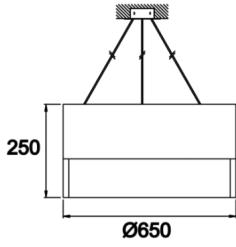

Dimple Drums Pendant

DDR 060 025 035P 9040 10 99 OP 40 00

Sarkit Armatür

Armatür Grubu	Sarkit
Montaj Tipi	Sarkit
Armatür Rengi	RAL 9005 - RAL 9006 - RAL 9010
Gövde	Dkp Sac
Optik	Opal Difüzör
Işık Kaynağı	LED
Elektriksel Koruma Sınıfı	CLASS II
IP	40
IK	02
Çalışma Sıcaklığı	-20°C / +40°C
Işık Akısı	4730
Tüketim Gücü	35
Armatür Verimliliği	108 lm/W
Renkset Geri Verim (CRI)	>80
Işık Renk Sıcaklığı (CCT)	2700K/3000K/4000K/6500K
Renk Toleransı	< 3 SDCM
Driver Tipi	On/Off
Driver Markası	Tridonic
LED Markası	Samsung
Giriş Gerilimi / Frekans	220-240 V AC 50/60 Hz
Güç Faktörü	>0.9
Surge	1kV
THD (AKIM)	>%20
LED ömrü	>70.000 saat
Opsiyon	On-Off / Dali / 1-10V / Acil Durum Kitli

Teknik Çizim

Fotometrik Eğri

www.atelaydinlatma.com

Dimple Drums Pendant

DDR 060 025 035P 9040 10 99 OP 40 00

Sarkit Armatür

Sipariş Kodu	Ürün Kodu	Güç (W)	Işık Akısı (LM)	CRI	CCT (K)	Optik	Ölçüler (mm)
	DDR 060 025 035P 9040 10 99 OP 40 00	35	4730	>80	4000	120° Difüzör	Ø600x250