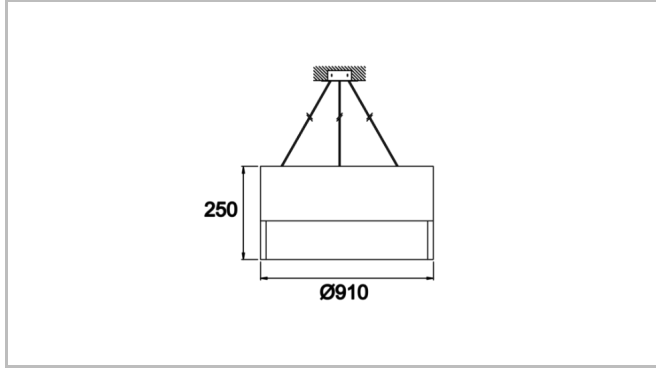

Teknik Çizim

Fotometrik Eğri

www.atelaydinlatma.com

Dimple Drums Pendant

DDR 060 025 035P 9040 10 99 OP 40 00

Sarkit Armatür

Sipariş Kodu	Ürün Kodu	Güç (W)	Işık Akısı (LM)	CRI	CCT (K)	Optik	Ölçüler (mm)
	DDR 060 025 035P 9040 10 99 OP 40 00	35	4730	>80	4000	120° Difüzör	Ø600x250