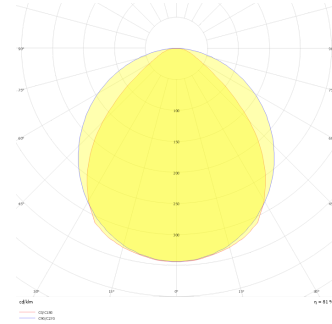

Dimple Drums Pendant

DDR 060 025 035P 9040 10 99 OP 40 00

Sarkit Armatür

Armatür Grubu	Sarkit
Montaj Tipi	Sarkit
Armatür Rengi	RAL 9005 - RAL 9006 - RAL 9010
Gövde	Dkp Sac
Optik	Opal Difüzör
Işık Kaynağı	LED
Elektriksel Koruma Sınıfı	CLASS II
IP	40
IK	02
Çalışma Sıcaklığı	-20°C / +40°C
Işık Akısı	4730
Tüketim Gücü	35
Armatür Verimliliği	108 lm/W
Renkset Geri Verim (CRI)	>80
Işık Renk Sıcaklığı (CCT)	2700K/3000K/4000K/6500K
Renk Toleransı	< 3 SDCM
Driver Tipi	On/Off
Driver Markası	Tridonic
LED Markası	Samsung
Giriş Gerilimi / Frekans	220-240 V AC 50/60 Hz
Güç Faktörü	>0.9
Surge	1kV
THD (AKIM)	>%20
LED ömrü	>70.000 saat
Opsiyon	On-Off / Dali / 1-10V / Acil Durum Kitli

Teknik Çizim

Fotometrik Eğri

www.atelaydinlatma.com

Dimple Drums Pendant

DDR 060 025 035P 9040 10 99 OP 40 00

Sarkit Armatür

Sipariş Kodu	Ürün Kodu	Güç (W)	Işık Akısı (LM)	CRI	CCT (K)	Optik	Ölçüler (mm)
	DDR 060 025 035P 9040 10 99 OP 40 00	35	4730	>80	4000	120° Difüzör	Ø600x250