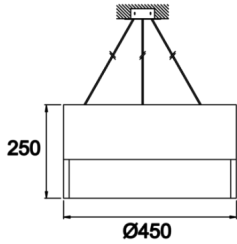

Dimple Drums Pendant

DDR 060 025 035P 9040 10 99 OP 40 00

Sarkit Armatür

Armatür Grubu	Sarkit
Montaj Tipi	Sarkit
Armatür Rengi	RAL 9005 - RAL 9006 - RAL 9010
Gövde	Dkp Sac
Optik	Opal Difüzör
Işık Kaynağı	LED
Elektriksel Koruma Sınıfı	CLASS II
IP	40
IK	02
Çalışma Sıcaklığı	-20°C / +40°C
Işık Akısı	4730
Tüketim Gücü	35
Armatür Verimliliği	108 lm/W
Renkset Geri Verim (CRI)	>80
Işık Renk Sıcaklığı (CCT)	2700K/3000K/4000K/6500K
Renk Toleransı	< 3 SDCM
Driver Tipi	On/Off
Driver Markası	Tridonic
LED Markası	Samsung
Giriş Gerilimi / Frekans	220-240 V AC 50/60 Hz
Güç Faktörü	>0.9
Surge	1kV
THD (AKIM)	>%20
LED ömrü	>70.000 saat
Opsiyon	On-Off / Dali / 1-10V / Acil Durum Kitli

Teknik Çizim

Fotometrik Eğri

www.atelaydinlatma.com

Dimple Drums Pendant

DDR 060 025 035P 9040 10 99 OP 40 00

Sarkit Armatür

Sipariş Kodu	Ürün Kodu	Güç (W)	Işık Akısı (LM)	CRI	CCT (K)	Optik	Ölçüler (mm)
	DDR 060 025 035P 9040 10 99 OP 40 00	35	4730	>80	4000	120° Difüzör	Ø600x250