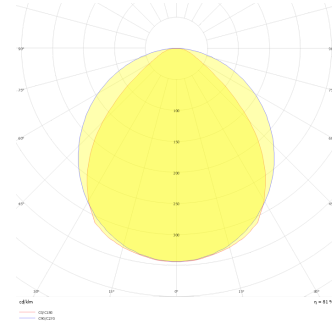

Dimple Drums Pendant

DDR 060 025 035P 9040 10 99 OP 40 00

Sarkit Armatür

Armatür Grubu	Sarkit
Montaj Tipi	Sarkit
Armatür Rengi	RAL 9005 - RAL 9006 - RAL 9010
Gövde	Dkp Sac
Optik	Opal Difüzör
Işık Kaynağı	LED
Elektriksel Koruma Sınıfı	CLASS II
IP	40
IK	02
Çalışma Sıcaklığı	-20°C / +40°C
Işık Akısı	4730
Tüketim Gücü	35
Armatür Verimliliği	108 lm/W
Renkset Geri Verim (CRI)	>80
Işık Renk Sıcaklığı (CCT)	2700K/3000K/4000K/6500K
Renk Toleransı	< 3 SDCM
Driver Tipi	On/Off
Driver Markası	Tridonic
LED Markası	Samsung
Giriş Gerilimi / Frekans	220-240 V AC 50/60 Hz
Güç Faktörü	>0.9
Surge	1kV
THD (AKIM)	>%20
LED ömrü	>70.000 saat
Opsiyon	On-Off / Dali / 1-10V / Acil Durum Kittli

Teknik Çizim

Fotometrik Eğri

www.atelaydinlatma.com

Dimple Drums Pendant

DDR 060 025 035P 9040 10 99 OP 40 00

Sarkit Armatür

Sipariş Kodu	Ürün Kodu	Güç (W)	Işık Akısı (LM)	CRI	CCT (K)	Optik	Ölçüler (mm)
	DDR 060 025 035P 9040 10 99 OP 40 00	35	4730	>80	4000	120° Difüzör	Ø600x250