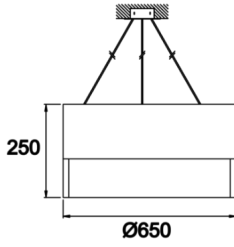

Dimple Drums Pendant

DDR 060 025 035P 9040 10 99 OP 40 00

Sarkit Armatür

Armatür Grubu	Sarkit
Montaj Tipi	Sarkit
Armatür Rengi	RAL 9005 - RAL 9006 - RAL 9010
Gövde	Dkp Sac
Optik	Opal Difüzör
Işık Kaynağı	LED
Elektriksel Koruma Sınıfı	CLASS II
IP	40
IK	02
Çalışma Sıcaklığı	-20°C / +40°C
Işık Akısı	4730
Tüketim Gücü	35
Armatür Verimliliği	108 lm/W
Renkset Geri Verim (CRI)	>80
Işık Renk Sıcaklığı (CCT)	2700K/3000K/4000K/6500K
Renk Toleransı	< 3 SDCM
Driver Tipi	On/Off
Driver Markası	Tridonic
LED Markası	Samsung
Giriş Gerilimi / Frekans	220-240 V AC 50/60 Hz
Güç Faktörü	>0.9
Surge	1kV
THD (AKIM)	>%20
LED ömrü	>70.000 saat
Opsiyon	On-Off / Dali / 1-10V / Acil Durum Kittli

Teknik Çizim

Fotometrik Eğri

www.atelaydinlatma.com

Dimple Drums Pendant

DDR 060 025 035P 9040 10 99 OP 40 00

Sarkit Armatür

Sipariş Kodu	Ürün Kodu	Güç (W)	Işık Akısı (LM)	CRI	CCT (K)	Optik	Ölçüler (mm)
	DDR 060 025 035P 9040 10 99 OP 40 00	35	4730	>80	4000	120° Difüzör	Ø600x250