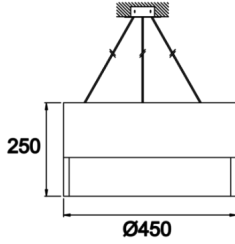

Dimple Drums Pendant

DDR 060 025 035P 9040 10 99 OP 40 00

Sarkit Armatür

Armatür Grubu	Sarkit
Montaj Tipi	Sarkit
Armatür Rengi	RAL 9005 - RAL 9006 - RAL 9010
Gövde	Dkp Sac
Optik	Opal Difüzör
Işık Kaynağı	LED
Elektriksel Koruma Sınıfı	CLASS II
IP	40
IK	02
Çalışma Sıcaklığı	-20°C / +40°C
Işık Akısı	4730
Tüketim Gücü	35
Armatür Verimliliği	108 lm/W
Renkset Geri Verim (CRI)	>80
Işık Renk Sıcaklığı (CCT)	2700K/3000K/4000K/6500K
Renk Toleransı	< 3 SDCM
Driver Tipi	On/Off
Driver Markası	Tridonic
LED Markası	Samsung
Giriş Gerilimi / Frekans	220-240 V AC 50/60 Hz
Güç Faktörü	>0.9
Surge	1kV
THD (AKIM)	>%20
LED ömrü	>70.000 saat
Opsiyon	On-Off / Dali / 1-10V / Acil Durum Kittli

Teknik Çizim

Fotometrik Eğri

www.atelaydinlatma.com

Dimple Drums Pendant

DDR 060 025 035P 9040 10 99 OP 40 00

Sarkit Armatür

Sipariş Kodu	Ürün Kodu	Güç (W)	Işık Akısı (LM)	CRI	CCT (K)	Optik	Ölçüler (mm)
	DDR 060 025 035P 9040 10 99 OP 40 00	35	4730	>80	4000	120° Difüzör	Ø600x250