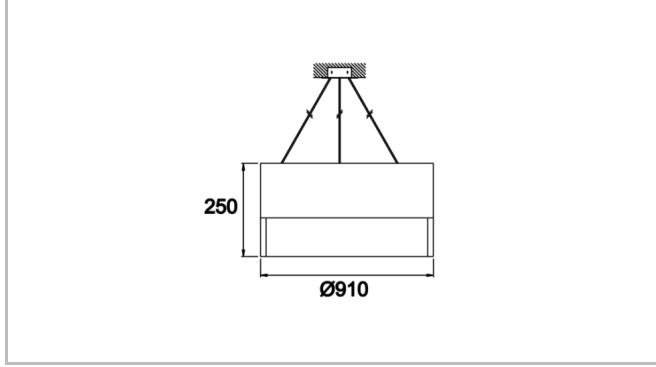

Teknik Çizim

Fotometrik Eğri

www.atelaydinlatma.com

Dimple Drums Pendant

DDR 060 025 035P 9040 10 99 OP 40 00

Sarkit Armatür

Sipariş Kodu	Ürün Kodu	Güç (W)	Işık Akısı (LM)	CRI	CCT (K)	Optik	Ölçüler (mm)
	DDR 060 025 035P 9040 10 99 OP 40 00	35	4730	>80	4000	120° Difüzör	Ø600x250