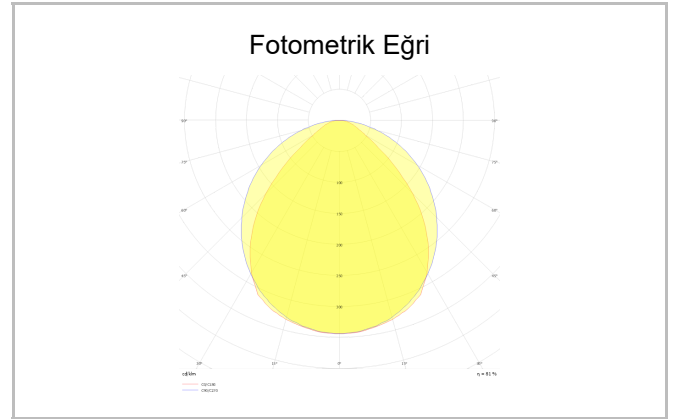

Boomerang

BMG 120 063 021P 8040 10 99 OP 20 00

Sarkit Armatür

Armatür Grubu	Sarkit
Montaj Tipi	Sarkit
Armatür Rengi	RAL 9005 - RAL 9006 - RAL 9010
Gövde	Dkp Sac □□
Optik	Transparan Akrilik
Işık Kaynağı	LED
Elektriksel Koruma Sınıfı	CLASS II
IP	40
IK	02
Çalışma Sıcaklığı	-20°C / +40°C
Işık Akısı	1365
Tüketim Gücü	21
Armatür Verimliliği	65 lm/W
Renkset Geri Verim (CRI)	>80
Işık Renk Sıcaklığı (CCT)	2700K/3000K/4000K/6500K
Renk Toleransı	< 3 SDCM
Driver Tipi	On/Off
Driver Markası	Tridonic
LED Markası	Samsung
Giriş Gerilimi / Frekans	220-240 V AC 50/60 Hz
Güç Faktörü	>0.9
Surge	1kV
THD (AKIM)	>%20
LED ömrü	>70.000 saat
Opsiyon	On-Off / Dali / 1-10V / Acil Durum Kiti

Sipariş Kodu	Ürün Kodu	Güç (W)	Işık Akısı (LM)	CRI	CCT (K)	Optik	Ölçüler (mm)
	BMG 120 063 021P 8040 10 99 OP 20 00	21	1365	>80	4000	120° Akrilik	1203x635

www.atelaydinlatma.com