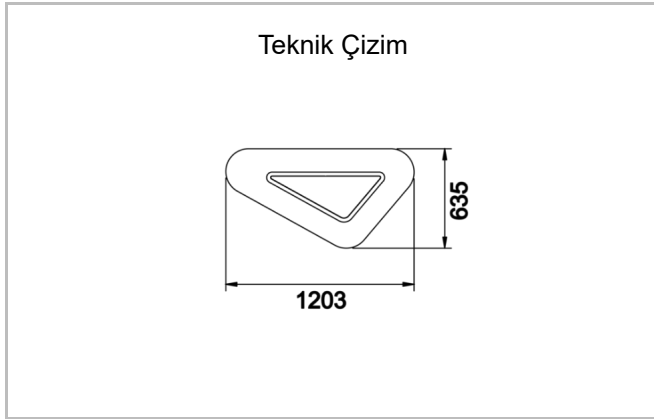

Boomerang

BMG 120 063 021P 8040 10 99 OP 20 00

Sarkit Armatür

Armatür Grubu	Sarkit
Montaj Tipi	Sarkit
Armatür Rengi	RAL 9005 - RAL 9006 - RAL 9010
Gövde	Dkp Sac □□
Optik	Transparan Akrilik
Işık Kaynağı	LED
Elektriksel Koruma Sınıfı	CLASS II
IP	40
IK	02
Çalışma Sıcaklığı	-20°C / +40°C
Işık Akısı	1365
Tüketim Gücü	21
Armatür Verimliliği	65 lm/W
Renkset Geri Verim (CRI)	>80
Işık Renk Sıcaklığı (CCT)	2700K/3000K/4000K/6500K
Renk Toleransı	< 3 SDCM
Driver Tipi	On/Off
Driver Markası	Tridonic
LED Markası	Samsung
Giriş Gerilimi / Frekans	220-240 V AC 50/60 Hz
Güç Faktörü	>0.9
Surge	1kV
THD (AKIM)	>%20
LED ömrü	>70.000 saat
Opsiyon	On-Off / Dali / 1-10V / Acil Durum Kittli

Sipariş Kodu	Ürün Kodu	Güç (W)	Işık Akısı (LM)	CRI	CCT (K)	Optik	Ölçüler (mm)
	BMG 120 063 021P 8040 10 99 OP 20 00	21	1365	>80	4000	120° Akrilik	1203x635

www.atelaydinlatma.com