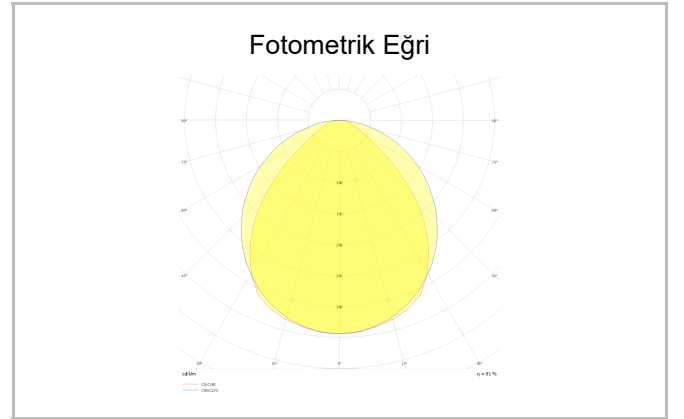

Boomerang

BMG 120 063 021P 8040 10 99 OP 20 00

Sarkit Armatür

Armatür Grubu	Sarkit
Montaj Tipi	Sarkit
Armatür Rengi	RAL 9005 - RAL 9006 - RAL 9010
Gövde	Dkp Sac □□
Optik	Transparan Akrilik
Işık Kaynağı	LED
Elektriksel Koruma Sınıfı	CLASS II
IP	40
IK	02
Çalışma Sıcaklığı	-20°C / +40°C
Işık Akısı	1365
Tüketim Gücü	21
Armatür Verimliliği	65 lm/W
Renkset Geri Verim (CRI)	>80
Işık Renk Sıcaklığı (CCT)	2700K/3000K/4000K/6500K
Renk Toleransı	< 3 SDCM
Driver Tipi	On/Off
Driver Markası	Tridonic
LED Markası	Samsung
Giriş Gerilimi / Frekans	220-240 V AC 50/60 Hz
Güç Faktörü	>0.9
Surge	1kV
THD (AKIM)	>%20
LED ömrü	>70.000 saat
Opsiyon	On-Off / Dali / 1-10V / Acil Durum Kittli

Sipariş Kodu	Ürün Kodu	Güç (W)	Işık Akısı (LM)	CRI	CCT (K)	Optik	Ölçüler (mm)
	BMG 120 063 021P 8040 10 99 OP 20 00	21	1365	>80	4000	120° Akrilik	1203x635

www.atelaydinlatma.com