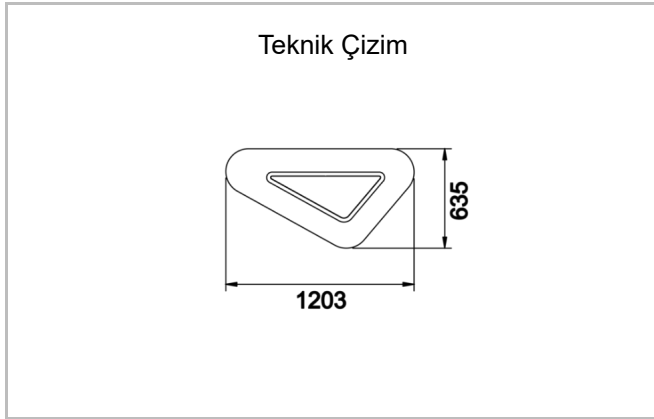

Boomerang

BMG 120 063 021P 8040 10 99 OP 20 00

Sarkit Armatür

Armatür Grubu	Sarkit
Montaj Tipi	Sarkit
Armatür Rengi	RAL 9005 - RAL 9006 - RAL 9010
Gövde	Dkp Sac □□
Optik	Transparan Akrilik
Işık Kaynağı	LED
Elektriksel Koruma Sınıfı	CLASS II
IP	40
IK	02
Çalışma Sıcaklığı	-20°C / +40°C
Işık Akısı	1365
Tüketim Gücü	21
Armatür Verimliliği	65 lm/W
Renkset Geri Verim (CRI)	>80
Işık Renk Sıcaklığı (CCT)	2700K/3000K/4000K/6500K
Renk Toleransı	< 3 SDCM
Driver Tipi	On/Off
Driver Markası	Tridonic
LED Markası	Samsung
Giriş Gerilimi / Frekans	220-240 V AC 50/60 Hz
Güç Faktörü	>0.9
Surge	1kV
THD (AKIM)	>%20
LED ömrü	>70.000 saat
Opsiyon	On-Off / Dali / 1-10V / Acil Durum Kiti

Sipariş Kodu	Ürün Kodu	Güç (W)	Işık Akısı (LM)	CRI	CCT (K)	Optik	Ölçüler (mm)
	BMG 120 063 021P 8040 10 99 OP 20 00	21	1365	>80	4000	120° Akrilik	1203x635

www.atelaydinlatma.com