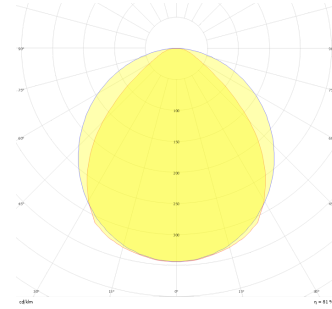

Teknik Çizim

Fotometrik Eğri

Sipariş Kodu	Ürün Kodu	Güç (W)	Işık Akısı (LM)	CRI	CCT (K)	Optik	Ölçüler (mm)
19000069 <input type="checkbox"/>	ARC 040 161 045P 8040 10 99 SD 40 00	45	2925	>80	4000	120° Akrilik	1615x400 <input type="checkbox"/>