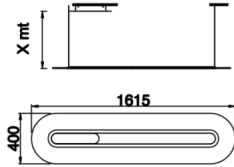

# Archi

ARC 040 161 045P 8040 10 99 SD 40 00

Sarkit Armatür

<b>Armatür Grubu</b>	Sarkit
<b>Montaj Tipi</b>	Sarkit
<b>Armatür Rengi</b>	RAL 9005 - RAL 9006 - RAL 9010
<b>Gövde</b>	Dkp Sac <input type="checkbox"/>
<b>Optik</b>	Transparan Akrilik
<b>Işık Kaynağı</b>	LED
<b>Elektriksel Koruma Sınıfı</b>	CLASS II
<b>IP</b>	40
<b>IK</b>	02
<b>Çalışma Sıcaklığı</b>	-20°C / +40°C
<b>Işık Akısı</b>	2925
<b>Tüketim Gücü</b>	45
<b>Armatür Verimliliği</b>	65 lm/W
<b>Renkset Geri Verim (CRI)</b>	>80
<b>Işık Renk Sıcaklığı (CCT)</b>	2700K/3000K/4000K/6500K
<b>Renk Toleransı</b>	< 3 SDCM
<b>Driver Tipi</b>	On/Off
<b>Driver Markası</b>	Tridonic
<b>LED Markası</b>	Samsung
<b>Giriş Gerilimi / Frekans</b>	220-240 V AC 50/60 Hz
<b>Güç Faktörü</b>	>0.9
<b>Surge</b>	1kV
<b>THD (AKIM)</b>	>%20
<b>LED ömrü</b>	>70.000 saat
<b>Opsiyon</b>	On-Off / Dali / 1-10V / Acil Durum Kittli

Teknik Çizim

Fotometrik Eğri

Sipariş Kodu	Ürün Kodu	Güç (W)	Işık Akısı (LM)	CRI	CCT (K)	Optik	Ölçüler (mm)
19000069 <input type="checkbox"/>	ARC 040 161 045P 8040 10 99 SD 40 00	45	2925	>80	4000	120° Akrilik	1615x400 <input type="checkbox"/>