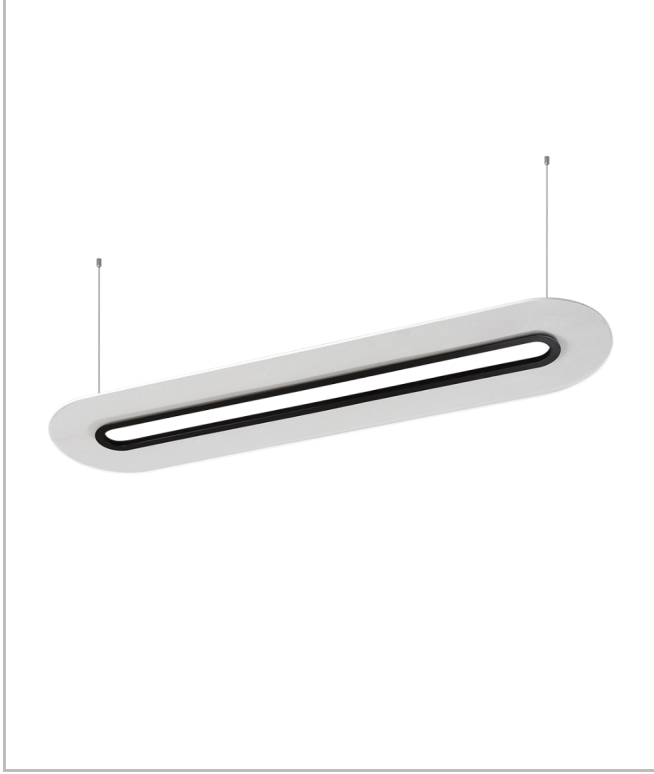

# Archi

ARC 040 161 045P 8040 10 99 SD 40 00

Sarkit Armatür

<b>Armatür Grubu</b>	Sarkit
<b>Montaj Tipi</b>	Sarkit
<b>Armatür Rengi</b>	RAL 9005 - RAL 9006 - RAL 9010
<b>Gövde</b>	Dkp Sac <input type="checkbox"/>
<b>Optik</b>	Transparan Akrilik
<b>Işık Kaynağı</b>	LED
<b>Elektriksel Koruma Sınıfı</b>	CLASS II
<b>IP</b>	40
<b>IK</b>	02
<b>Çalışma Sıcaklığı</b>	-20°C / +40°C
<b>Işık Akısı</b>	2925
<b>Tüketim Gücü</b>	45
<b>Armatür Verimliliği</b>	65 lm/W
<b>Renkset Geri Verim (CRI)</b>	>80
<b>Işık Renk Sıcaklığı (CCT)</b>	2700K/3000K/4000K/6500K
<b>Renk Toleransı</b>	< 3 SDCM
<b>Driver Tipi</b>	On/Off
<b>Driver Markası</b>	Tridonic
<b>LED Markası</b>	Samsung
<b>Giriş Gerilimi / Frekans</b>	220-240 V AC 50/60 Hz
<b>Güç Faktörü</b>	>0.9
<b>Surge</b>	1kV
<b>THD (AKIM)</b>	>%20
<b>LED ömrü</b>	>70.000 saat
<b>Opsiyon</b>	On-Off / Dali / 1-10V / Acil Durum Kittli

Teknik Çizim

Fotometrik Eğri

Sipariş Kodu	Ürün Kodu	Güç (W)	Işık Akısı (LM)	CRI	CCT (K)	Optik	Ölçüler (mm)
19000069 <input type="checkbox"/>	ARC 040 161 045P 8040 10 99 SD 40 00	45	2925	>80	4000	120° Akrilik	1615x400 <input type="checkbox"/>