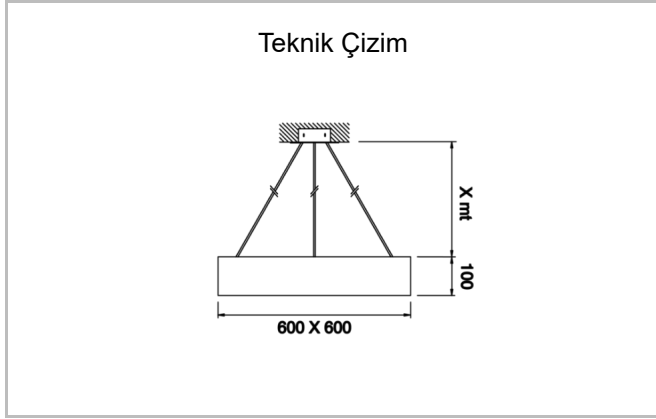

Easy Pendant

ESY 090 090 055P 8040 10 99 OP 20 00

Sarkit Armatür

Armatür Grubu	Sarkit
Montaj Tipi	Sarkit
Armatür Rengi	RAL 9005 - RAL 9006 - RAL 9010
Gövde	Dkp Sac
Optik	Difüzör
Işık Kaynağı	LED
Elektriksel Koruma Sınıfı	CLASS II
IP	20
IK	02
Çalışma Sıcaklığı	-20°C / +40°C
Işık Akısı	6600
Tüketim Gücü	55
Armatür Verimliliği	124 lm/W
Renkset Geri Verim (CRI)	>80
Işık Renk Sıcaklığı (CCT)	2700K/3000K/4000K/6500K
Renk Toleransı	< 3 SDCM
Driver Tipi	On/Off
Driver Markası	Tridonic
LED Markası	Samsung
Giriş Gerilimi / Frekans	220-240 V AC 50/60 Hz
Güç Faktörü	>0.9
Surge	1kV
THD (AKIM)	>%20
LED ömrü	>70.000 saat
Opsiyon	On-Off / Dali / 1-10V / Acil Durum Kiti

Sipariş Kodu	Ürün Kodu	Güç (W)	Işık Akısı (LM)	CRI	CCT (K)	Optik	Ölçüler (mm)
	ESY 090 090 055P 8040 10 99 OP 20 00	55	6600	>80	4000	120° Difüzör	900x900x100

www.atelaydinlatma.com