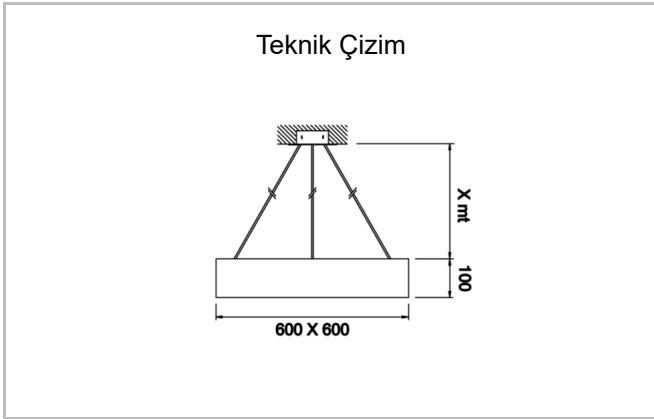

Easy Pendant

ESY 090 090 055P 8040 10 99 OP 20 00

Sarkit Armatür

Armatür Grubu	Sarkit
Montaj Tipi	Sarkit
Armatür Rengi	RAL 9005 - RAL 9006 - RAL 9010
Gövde	Dkp Sac
Optik	Difüzör
Işık Kaynağı	LED
Elektriksel Koruma Sınıfı	CLASS II
IP	20
IK	02
Çalışma Sıcaklığı	-20°C / +40°C
Işık Akısı	6600
Tüketim Gücü	55
Armatür Verimliliği	124 lm/W
Renkset Geri Verim (CRI)	>80
Işık Renk Sıcaklığı (CCT)	2700K/3000K/4000K/6500K
Renk Toleransı	< 3 SDCM
Driver Tipi	On/Off
Driver Markası	Tridonic
LED Markası	Samsung
Giriş Gerilimi / Frekans	220-240 V AC 50/60 Hz
Güç Faktörü	>0.9
Surge	1kV
THD (AKIM)	>%20
LED ömrü	>70.000 saat
Opsiyon	On-Off / Dali / 1-10V / Acil Durum Kiti

Sipariş Kodu	Ürün Kodu	Güç (W)	Işık Akısı (LM)	CRI	CCT (K)	Optik	Ölçüler (mm)
	ESY 090 090 055P 8040 10 99 OP 20 00	55	6600	>80	4000	120° Difüzör	900x900x100

www.atelaydinlatma.com