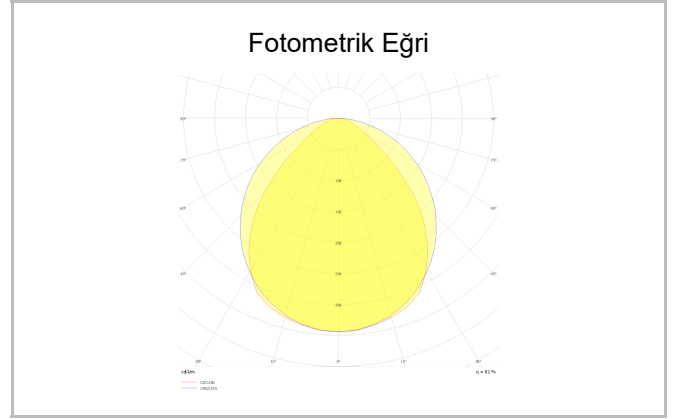

Easy Pendant

ESY 090 090 055P 8040 10 99 OP 20 00

Sarkit Armatür

Armatür Grubu	Sarkit
Montaj Tipi	Sarkit
Armatür Rengi	RAL 9005 - RAL 9006 - RAL 9010
Gövde	Dkp Sac
Optik	Difüzör
Işık Kaynağı	LED
Elektriksel Koruma Sınıfı	CLASS II
IP	20
IK	02
Çalışma Sıcaklığı	-20°C / +40°C
Işık Akısı	6600
Tüketim Gücü	55
Armatür Verimliliği	124 lm/W
Renkset Geri Verim (CRI)	>80
Işık Renk Sıcaklığı (CCT)	2700K/3000K/4000K/6500K
Renk Toleransı	< 3 SDCM
Driver Tipi	On/Off
Driver Markası	Tridonic
LED Markası	Samsung
Giriş Gerilimi / Frekans	220-240 V AC 50/60 Hz
Güç Faktörü	>0.9
Surge	1kV
THD (AKIM)	>%20
LED ömrü	>70.000 saat
Opsiyon	On-Off / Dali / 1-10V / Acil Durum Kiti

Sipariş Kodu	Ürün Kodu	Güç (W)	Işık Akısı (LM)	CRI	CCT (K)	Optik	Ölçüler (mm)
	ESY 090 090 055P 8040 10 99 OP 20 00	55	6600	>80	4000	120° Difüzör	900x900x100

www.atelaydinlatma.com