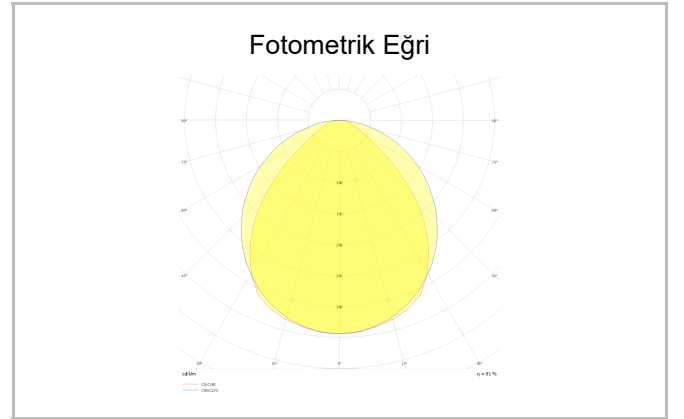

Easy Pendant

ESY 090 090 055P 8040 10 99 OP 20 00

Sarkit Armatür

Armatür Grubu	Sarkit
Montaj Tipi	Sarkit
Armatür Rengi	RAL 9005 - RAL 9006 - RAL 9010
Gövde	Dkp Sac
Optik	Difüzör
Işık Kaynağı	LED
Elektriksel Koruma Sınıfı	CLASS II
IP	20
IK	02
Çalışma Sıcaklığı	-20°C / +40°C
Işık Akısı	6600
Tüketim Gücü	55
Armatür Verimliliği	124 lm/W
Renkset Geri Verim (CRI)	>80
Işık Renk Sıcaklığı (CCT)	2700K/3000K/4000K/6500K
Renk Toleransı	< 3 SDCM
Driver Tipi	On/Off
Driver Markası	Tridonic
LED Markası	Samsung
Giriş Gerilimi / Frekans	220-240 V AC 50/60 Hz
Güç Faktörü	>0.9
Surge	1kV
THD (AKIM)	>%20
LED ömrü	>70.000 saat
Opsiyon	On-Off / Dali / 1-10V / Acil Durum Kiti

Sipariş Kodu	Ürün Kodu	Güç (W)	Işık Akısı (LM)	CRI	CCT (K)	Optik	Ölçüler (mm)
	ESY 090 090 055P 8040 10 99 OP 20 00	55	6600	>80	4000	120° Difüzör	900x900x100

www.atelaydinlatma.com