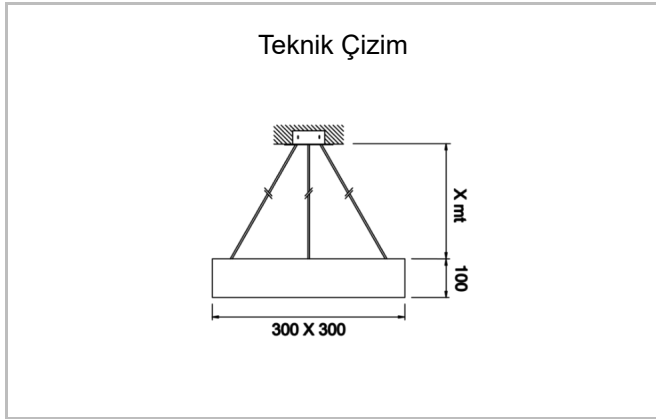

# Easy Pendant

ESY 030 030 025P 8040 10 99 OP 20 00

Sarkit Armatür

<b>Armatür Grubu</b>	Sarkit
<b>Montaj Tipi</b>	Sarkit
<b>Armatür Rengi</b>	RAL 9005 - RAL 9006 - RAL 9010
<b>Gövde</b>	Dkp Sac
<b>Optik</b>	Difüzör
<b>Işık Kaynağı</b>	LED
<b>Elektriksel Koruma Sınıfı</b>	CLASS II
<b>IP</b>	20
<b>IK</b>	02
<b>Çalışma Sıcaklığı</b>	-20°C / +40°C
<b>Işık Akısı</b>	3100
<b>Tüketim Gücü</b>	25
<b>Armatür Verimliliği</b>	124 lm/W
<b>Renkset Geri Verim (CRI)</b>	>80
<b>Işık Renk Sıcaklığı (CCT)</b>	2700K/3000K/4000K/6500K
<b>Renk Toleransı</b>	< 3 SDCM
<b>Driver Tipi</b>	On/Off
<b>Driver Markası</b>	Tridonic
<b>LED Markası</b>	Samsung
<b>Giriş Gerilimi / Frekans</b>	220-240 V AC 50/60 Hz
<b>Güç Faktörü</b>	>0.9
<b>Surge</b>	1kV
<b>THD (AKIM)</b>	>%20
<b>LED ömrü</b>	>70.000 saat
<b>Opsiyon</b>	On-Off / Dali / 1-10V / Acil Durum Kiti

Sipariş Kodu	Ürün Kodu	Güç (W)	Işık Akısı (LM)	CRI	CCT (K)	Optik	Ölçüler (mm)
	ESY 030 030 025P 8040 10 99 OP 20 00	25	3100	>80	4000	120° Difüzör	300x300x100

www.atelaydinlatma.com