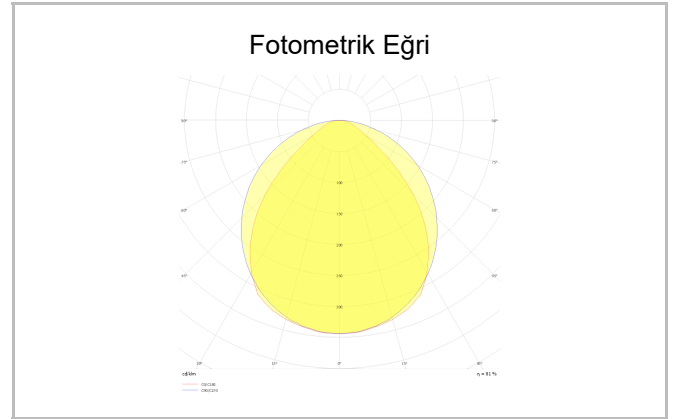

Easy Pendant

ESY 030 030 025P 8040 10 99 OP 20 00

Sarkit Armatür

Armatür Grubu	Sarkit
Montaj Tipi	Sarkit
Armatür Rengi	RAL 9005 - RAL 9006 - RAL 9010
Gövde	Dkp Sac
Optik	Difüzör
Işık Kaynağı	LED
Elektriksel Koruma Sınıfı	CLASS II
IP	20
IK	02
Çalışma Sıcaklığı	-20°C / +40°C
Işık Akısı	3100
Tüketim Gücü	25
Armatür Verimliliği	124 lm/W
Renkset Geri Verim (CRI)	>80
Işık Renk Sıcaklığı (CCT)	2700K/3000K/4000K/6500K
Renk Toleransı	< 3 SDCM
Driver Tipi	On/Off
Driver Markası	Tridonic
LED Markası	Samsung
Giriş Gerilimi / Frekans	220-240 V AC 50/60 Hz
Güç Faktörü	>0.9
Surge	1kV
THD (AKIM)	>%20
LED ömrü	>70.000 saat
Opsiyon	On-Off / Dali / 1-10V / Acil Durum Kiti

Sipariş Kodu	Ürün Kodu	Güç (W)	Işık Akısı (LM)	CRI	CCT (K)	Optik	Ölçüler (mm)
	ESY 030 030 025P 8040 10 99 OP 20 00	25	3100	>80	4000	120° Difüzör	300x300x100

www.atelaydinlatma.com