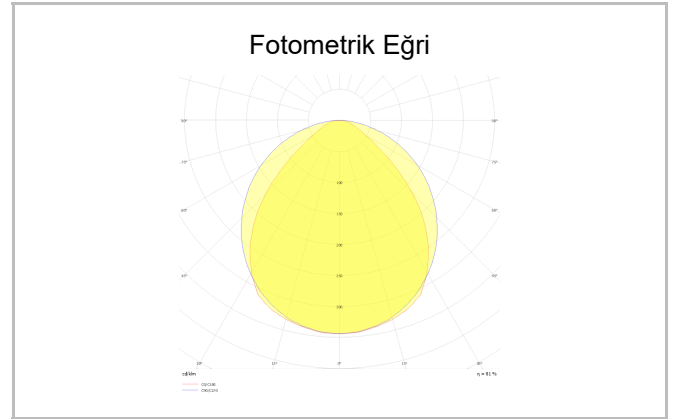

Sipariş Kodu	Ürün Kodu	Güç (W)	Işık Akısı (LM)	CRI	CCT (K)	Optik	Ölçüler (mm)
	ESY 030 030 025P 8040 10 99 OP 20 00	25	3100	>80	4000	120° Difüzör	300x300x100

www.atelaydinlatma.com