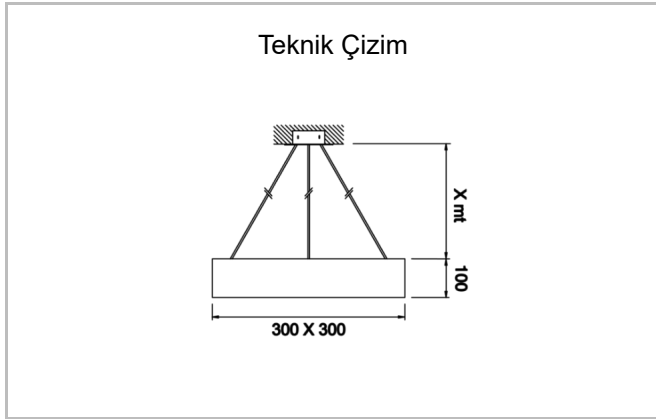

Easy Pendant

ESY 030 030 025P 8040 10 99 OP 20 00

Sarkit Armatür

Armatür Grubu	Sarkit
Montaj Tipi	Sarkit
Armatür Rengi	RAL 9005 - RAL 9006 - RAL 9010
Gövde	Dkp Sac
Optik	Difüzör
Işık Kaynağı	LED
Elektriksel Koruma Sınıfı	CLASS II
IP	20
IK	02
Çalışma Sıcaklığı	-20°C / +40°C
Işık Akısı	3100
Tüketim Gücü	25
Armatür Verimliliği	124 lm/W
Renkset Geri Verim (CRI)	>80
Işık Renk Sıcaklığı (CCT)	2700K/3000K/4000K/6500K
Renk Toleransı	< 3 SDCM
Driver Tipi	On/Off
Driver Markası	Tridonic
LED Markası	Samsung
Giriş Gerilimi / Frekans	220-240 V AC 50/60 Hz
Güç Faktörü	>0.9
Surge	1kV
THD (AKIM)	>%20
LED ömrü	>70.000 saat
Opsiyon	On-Off / Dali / 1-10V / Acil Durum Kiti

Sipariş Kodu	Ürün Kodu	Güç (W)	Işık Akısı (LM)	CRI	CCT (K)	Optik	Ölçüler (mm)
	ESY 030 030 025P 8040 10 99 OP 20 00	25	3100	>80	4000	120° Difüzör	300x300x100

www.atelaydinlatma.com