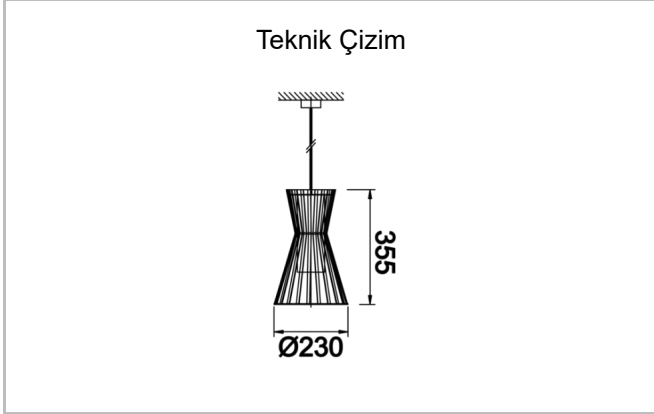

Coolie S & M & L

COL 027 041 150P 0040 10 99 AP 40 00

Sarkit Armatür

Armatür Grubu	Sarkit
Montaj Tipi	Sarkit
Armatür Rengi	RAL 9005 - RAL 9006 - RAL 9010
Gövde	Dkp Sac
Optik	E27 Duy
Işık Kaynağı	Halojen
Elektriksel Koruma Sınıfı	CLASS II
IP	20
IK	02
Çalışma Sıcaklığı	-20°C / +40°C
Işık Akısı	33
Tüketim Gücü	33
Armatür Verimliliği	lm/W
Renkssel Geri Verim (CRI)	>80
Işık Renk Sıcaklığı (CCT)	< 3 SDCM
Renk Toleransı	On/Off
Driver Tipi	Tridonic
Driver Markası	220-240 V AC 50/60 Hz
Giriş Gerilimi / Frekans	>0.9
Güç Faktörü	1kV
Surge	>%20
THD (AKIM)	>16.000 saat
LED ömrü	On-Off / Dali / 1-10V / Acil Durum
Opsiyon	Kitli

Sipariş Kodu	Ürün Kodu	Güç (W)	Işık Akısı (LM)	CRI	CCT (K)	Optik	Ölçüler (mm)
19000189□	COL 027 041 150P 0040 10 99 AP 40 00	33		>80	4000	E27	Ø230x355

www.atelaydinlatma.com