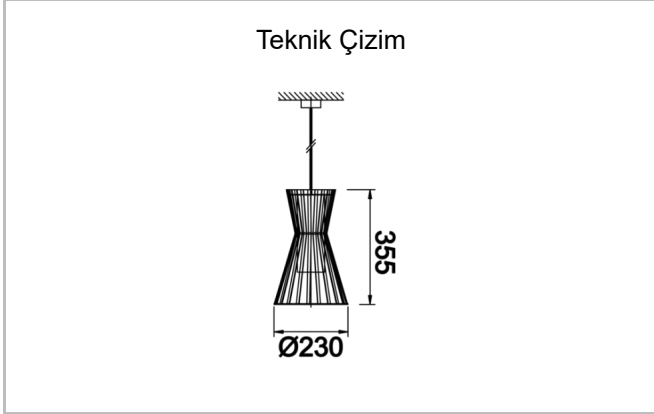

Coolie S & M & L

COL 023 035 150P 0040 10 99 AP 40 00

Sarkit Armatür

Armatür Grubu	Sarkit
Montaj Tipi	Sarkit
Armatür Rengi	RAL 9005 - RAL 9006 - RAL 9010
Gövde	Dkp Sac
Optik	E27 Duy
Işık Kaynağı	Halojen
Elektriksel Koruma Sınıfı	CLASS II
IP	20
IK	02
Çalışma Sıcaklığı	-20°C / +40°C
Işık Akısı	26
Tüketim Gücü	26
Armatür Verimliliği	lm/W
Renkssel Geri Verim (CRI)	>80
Işık Renk Sıcaklığı (CCT)	< 3 SDCM
Renk Toleransı	On/Off
Driver Tipi	Tridonic
Driver Markası	220-240 V AC 50/60 Hz
Giriş Gerilimi / Frekans	>0.9
Güç Faktörü	1kV
Surge	>%20
THD (AKIM)	>16.000 saat
LED ömrü	On-Off / Dali / 1-10V / Acil Durum
Opsiyon	Kitli

Sipariş Kodu	Ürün Kodu	Güç (W)	Işık Akısı (LM)	CRI	CCT (K)	Optik	Ölçüler (mm)
19000181	COL 023 035 150P 0040 10 99 AP 40 00	26		>80	4000	E27	Ø190x295

www.atelaydinlatma.com