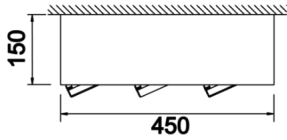

Parent III Sıva Üstü

PRT 045 015 099S 8040 10 40 CA 20 00

Sıva Üstü Armatür

Armatür Grubu	Sıva Üstü
Montaj Tipi	Sıva Üstü
Armatür Rengi	RAL 9005 - RAL 9006 - RAL 9010
Gövde	Dkp Sac
Optik	15° 30° 40° Reflektör
Işık Kaynağı	LED
Elektriksel Koruma Sınıfı	CLASS II
IP	20
IK	03
Çalışma Sıcaklığı	-20°C / +40°C
Işık Akısı	13500
Tüketim Gücü	99
Armatür Verimliliği	130 lm/W
Renkset Geri Verim (CRI)	>80
Işık Renk Sıcaklığı (CCT)	2700K/3000K/4000K/6500K
Renk Toleransı	< 3 SDCM
Driver Tipi	On/Off
Driver Markası	Tridonic
LED Markası	Samsung
Giriş Gerilimi / Frekans	220-240 V AC 50/60 Hz
Güç Faktörü	>0.9
Surge	1kV
THD (AKIM)	>%20
LED ömrü	70.000 saat
Opsiyon	On-Off / Dali / 1-10V / Acil Durum Kittli

Teknik Çizim

Fotometrik Eğri

Sipariş Kodu	Ürün Kodu	Güç (W)	Işık Akısı (LM)	CRI	CCT (K)	Optik	Ölçüler (mm)
	PRT 045 015 099S 8040 10 40 CA 20 00	99	13500	>80	4000	40° Reflektör	450x150x150

www.atelaydinlatma.com