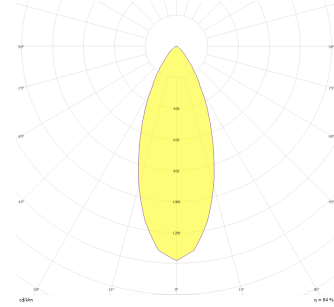

Parent III Sıva Üstü

PRT 045 015 099S 8040 10 40 CA 20 00

Sıva Üstü Armatür

Armatür Grubu	Sıva Üstü
Montaj Tipi	Sıva Üstü
Armatür Rengi	RAL 9005 - RAL 9006 - RAL 9010
Gövde	Dkp Sac
Optik	15° 30° 40° Reflektör
Işık Kaynağı	LED
Elektriksel Koruma Sınıfı	CLASS II
IP	20
IK	03
Çalışma Sıcaklığı	-20°C / +40°C
Işık Akısı	13500
Tüketim Gücü	99
Armatür Verimliliği	130 lm/W
Renkset Geri Verim (CRI)	>80
Işık Renk Sıcaklığı (CCT)	2700K/3000K/4000K/6500K
Renk Toleransı	< 3 SDCM
Driver Tipi	On/Off
Driver Markası	Tridonic
LED Markası	Samsung
Giriş Gerilimi / Frekans	220-240 V AC 50/60 Hz
Güç Faktörü	>0.9
Surge	1kV
THD (AKIM)	>%20
LED ömrü	70.000 saat
Opsiyon	On-Off / Dali / 1-10V / Acil Durum Kittli

Teknik Çizim

Fotometrik Eğri

Sipariş Kodu	Ürün Kodu	Güç (W)	Işık Akısı (LM)	CRI	CCT (K)	Optik	Ölçüler (mm)
	PRT 045 015 099S 8040 10 40 CA 20 00	99	13500	>80	4000	40° Reflektör	450x150x150

www.atelaydinlatma.com