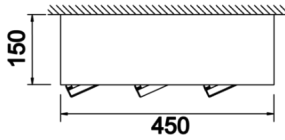

Parent III Sıva Üstü

PRT 045 015 099S 8040 10 30 CA 20 00

Sıva Üstü Armatür

Armatür Grubu	Sıva Üstü
Montaj Tipi	Sıva Üstü
Armatür Rengi	RAL 9005 - RAL 9006 - RAL 9010
Gövde	Dkp Sac
Optik	15° 30° 40° Reflektör
Işık Kaynağı	LED
Elektriksel Koruma Sınıfı	CLASS II
IP	20
IK	03
Çalışma Sıcaklığı	-20°C / +40°C
Işık Akısı	13500
Tüketim Gücü	99
Armatür Verimliliği	130 lm/W
Renkssel Geri Verim (CRI)	>80
Işık Renk Sıcaklığı (CCT)	2700K/3000K/4000K/6500K
Renk Toleransı	< 3 SDCM
Driver Tipi	On/Off
Driver Markası	Tridonic
LED Markası	Samsung
Giriş Gerilimi / Frekans	220-240 V AC 50/60 Hz
Güç Faktörü	>0.9
Surge	1kV
THD (AKIM)	>%20
LED ömrü	70.000 saat
Opsiyon	On-Off / Dali / 1-10V / Acil Durum Kiti

Teknik Çizim

Fotometrik Eğri

Sipariş Kodu	Ürün Kodu	Güç (W)	Işık Akısı (LM)	CRI	CCT (K)	Optik	Ölçüler (mm)
	PRT 045 015 099S 8040 10 30 CA 20 00	99	13500	>80	4000	30° Reflektör	450x150x150

www.atelaydinlatma.com