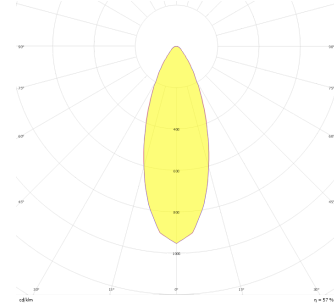

Parent III Sıva Üstü

PRT 045 015 099S 8040 10 30 CA 20 00

Sıva Üstü Armatür

Armatür Grubu	Sıva Üstü
Montaj Tipi	Sıva Üstü
Armatür Rengi	RAL 9005 - RAL 9006 - RAL 9010
Gövde	Dkp Sac
Optik	15° 30° 40° Reflektör
Işık Kaynağı	LED
Elektriksel Koruma Sınıfı	CLASS II
IP	20
IK	03
Çalışma Sıcaklığı	-20°C / +40°C
Işık Akısı	13500
Tüketim Gücü	99
Armatür Verimliliği	130 lm/W
Renkssel Geri Verim (CRI)	>80
Işık Renk Sıcaklığı (CCT)	2700K/3000K/4000K/6500K
Renk Toleransı	< 3 SDCM
Driver Tipi	On/Off
Driver Markası	Tridonic
LED Markası	Samsung
Giriş Gerilimi / Frekans	220-240 V AC 50/60 Hz
Güç Faktörü	>0.9
Surge	1kV
THD (AKIM)	>%20
LED ömrü	70.000 saat
Opsiyon	On-Off / Dali / 1-10V / Acil Durum Kiti

Teknik Çizim

Fotometrik Eğri

Sipariş Kodu	Ürün Kodu	Güç (W)	Işık Akısı (LM)	CRI	CCT (K)	Optik	Ölçüler (mm)
	PRT 045 015 099S 8040 10 30 CA 20 00	99	13500	>80	4000	30° Reflektör	450x150x150

www.atelaydinlatma.com