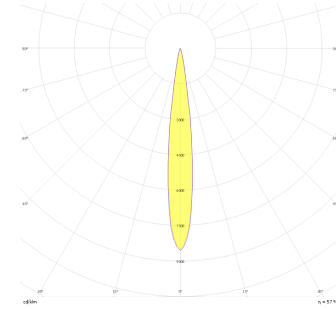

Parent III Sıva Üstü

PRT 045 015 099S 8040 10 15 CA 20 00

Sıva Üstü Armatür

Armatür Grubu	Sıva Üstü
Montaj Tipi	Sıva Üstü
Armatür Rengi	RAL 9005 - RAL 9006 - RAL 9010
Gövde	Dkp Sac
Optik	15° 30° 40° Reflektör
Işık Kaynağı	LED
Elektriksel Koruma Sınıfı	CLASS II
IP	20
IK	03
Çalışma Sıcaklığı	-20°C / +40°C
Işık Akısı	13500
Tüketim Gücü	99
Armatür Verimliliği	130 lm/W
Renkset Geri Verim (CRI)	>80
Işık Renk Sıcaklığı (CCT)	2700K/3000K/4000K/6500K
Renk Toleransı	< 3 SDCM
Driver Tipi	On/Off
Driver Markası	Tridonic
LED Markası	Samsung
Giriş Gerilimi / Frekans	220-240 V AC 50/60 Hz
Güç Faktörü	>0.9
Surge	1kV
THD (AKIM)	>%20
LED ömrü	70.000 saat
Opsiyon	On-Off / Dali / 1-10V / Acil Durum Kittli

Teknik Çizim

Fotometrik Eğri

Sipariş Kodu	Ürün Kodu	Güç (W)	Işık Akısı (LM)	CRI	CCT (K)	Optik	Ölçüler (mm)
	PRT 045 015 099S 8040 10 15 CA 20 00	99	13500	>80	4000	15° Reflektör	450x150x150

www.atelaydinlatma.com