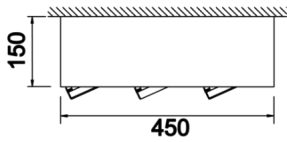

# Parent III Sıva Üstü

PRT 045 015 099S 8040 10 15 CA 20 00

Sıva Üstü Armatür

<b>Armatür Grubu</b>	Sıva Üstü
<b>Montaj Tipi</b>	Sıva Üstü
<b>Armatür Rengi</b>	RAL 9005 - RAL 9006 - RAL 9010
<b>Gövde</b>	Dkp Sac
<b>Optik</b>	15° 30° 40° Reflektör
<b>Işık Kaynağı</b>	LED
<b>Elektriksel Koruma Sınıfı</b>	CLASS II
<b>IP</b>	20
<b>IK</b>	03
<b>Çalışma Sıcaklığı</b>	-20°C / +40°C
<b>Işık Akısı</b>	13500
<b>Tüketim Gücü</b>	99
<b>Armatür Verimliliği</b>	130 lm/W
<b>Renkset Geri Verim (CRI)</b>	>80
<b>Işık Renk Sıcaklığı (CCT)</b>	2700K/3000K/4000K/6500K
<b>Renk Toleransı</b>	< 3 SDCM
<b>Driver Tipi</b>	On/Off
<b>Driver Markası</b>	Tridonic
<b>LED Markası</b>	Samsung
<b>Giriş Gerilimi / Frekans</b>	220-240 V AC 50/60 Hz
<b>Güç Faktörü</b>	>0.9
<b>Surge</b>	1kV
<b>THD (AKIM)</b>	>%20
<b>LED ömrü</b>	70.000 saat
<b>Opsiyon</b>	On-Off / Dali / 1-10V / Acil Durum Kittli

Teknik Çizim

Fotometrik Eğri

Sipariş Kodu	Ürün Kodu	Güç (W)	Işık Akısı (LM)	CRI	CCT (K)	Optik	Ölçüler (mm)
	PRT 045 015 099S 8040 10 15 CA 20 00	99	13500	>80	4000	15° Reflektör	450x150x150

www.atelaydinlatma.com