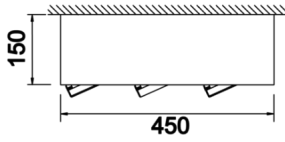

Parent III Sıva Üstü

PRT 045 015 099S 8040 10 15 CA 20 00

Sıva Üstü Armatür

Armatür Grubu	Sıva Üstü
Montaj Tipi	Sıva Üstü
Armatür Rengi	RAL 9005 - RAL 9006 - RAL 9010
Gövde	Dkp Sac
Optik	15° 30° 40° Reflektör
Işık Kaynağı	LED
Elektriksel Koruma Sınıfı	CLASS II
IP	20
IK	03
Çalışma Sıcaklığı	-20°C / +40°C
Işık Akısı	13500
Tüketim Gücü	99
Armatür Verimliliği	130 lm/W
Renkset Geri Verim (CRI)	>80
Işık Renk Sıcaklığı (CCT)	2700K/3000K/4000K/6500K
Renk Toleransı	< 3 SDCM
Driver Tipi	On/Off
Driver Markası	Tridonic
LED Markası	Samsung
Giriş Gerilimi / Frekans	220-240 V AC 50/60 Hz
Güç Faktörü	>0.9
Surge	1kV
THD (AKIM)	>%20
LED ömrü	70.000 saat
Opsiyon	On-Off / Dali / 1-10V / Acil Durum Kittli

Teknik Çizim

Fotometrik Eğri

Sipariş Kodu	Ürün Kodu	Güç (W)	Işık Akısı (LM)	CRI	CCT (K)	Optik	Ölçüler (mm)
	PRT 045 015 099S 8040 10 15 CA 20 00	99	13500	>80	4000	15° Reflektör	450x150x150

www.atelaydinlatma.com