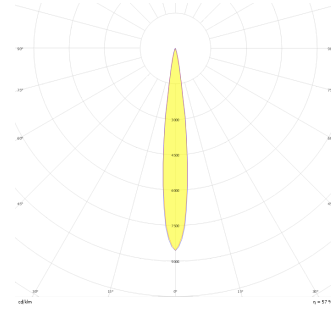

# Parent III Sıva Üstü

PRT 045 015 099S 8040 10 15 CA 20 00

Sıva Üstü Armatür

<b>Armatür Grubu</b>	Sıva Üstü
<b>Montaj Tipi</b>	Sıva Üstü
<b>Armatür Rengi</b>	RAL 9005 - RAL 9006 - RAL 9010
<b>Gövde</b>	Dkp Sac
<b>Optik</b>	15° 30° 40° Reflektör
<b>Işık Kaynağı</b>	LED
<b>Elektriksel Koruma Sınıfı</b>	CLASS II
<b>IP</b>	20
<b>IK</b>	03
<b>Çalışma Sıcaklığı</b>	-20°C / +40°C
<b>Işık Akısı</b>	13500
<b>Tüketim Gücü</b>	99
<b>Armatür Verimliliği</b>	130 lm/W
<b>Renkset Geri Verim (CRI)</b>	>80
<b>Işık Renk Sıcaklığı (CCT)</b>	2700K/3000K/4000K/6500K
<b>Renk Toleransı</b>	< 3 SDCM
<b>Driver Tipi</b>	On/Off
<b>Driver Markası</b>	Tridonic
<b>LED Markası</b>	Samsung
<b>Giriş Gerilimi / Frekans</b>	220-240 V AC 50/60 Hz
<b>Güç Faktörü</b>	>0.9
<b>Surge</b>	1kV
<b>THD (AKIM)</b>	>%20
<b>LED ömrü</b>	70.000 saat
<b>Opsiyon</b>	On-Off / Dali / 1-10V / Acil Durum Kittli

Teknik Çizim

Fotometrik Eğri

Sipariş Kodu	Ürün Kodu	Güç (W)	Işık Akısı (LM)	CRI	CCT (K)	Optik	Ölçüler (mm)
	PRT 045 015 099S 8040 10 15 CA 20 00	99	13500	>80	4000	15° Reflektör	450x150x150

www.atelaydinlatma.com