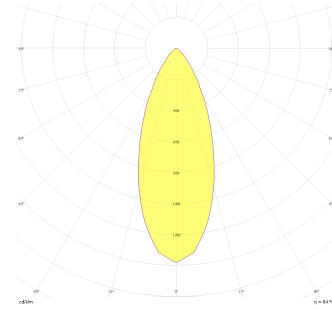

Parent III Sıva Üstü

PRT 045 015 078S 8040 10 40 CA 20 02

Sıva Üstü Armatür

| | |
|----------------------------------|--|
| Armatür Grubu | Sıva Üstü |
| Montaj Tipi | Sıva Üstü |
| Armatür Rengi | RAL 9005 - RAL 9006 - RAL 9010 |
| Gövde | Dkp Sac |
| Optik | 15° 30° 40° Reflektör |
| Işık Kaynağı | LED |
| Elektriksel Koruma Sınıfı | CLASS II |
| IP | 20 |
| IK | 03 |
| Çalışma Sıcaklığı | -20°C / +40°C |
| Işık Akısı | 10140 |
| Tüketim Gücü | 78 |
| Armatür Verimliliği | 130 lm/W |
| Renkset Geri Verim (CRI) | >80 |
| Işık Renk Sıcaklığı (CCT) | 2700K/3000K/4000K/6500K |
| Renk Toleransı | < 3 SDCM |
| Driver Tipi | On/Off |
| Driver Markası | Tridonic |
| LED Markası | Samsung |
| Giriş Gerilimi / Frekans | 220-240 V AC 50/60 Hz |
| Güç Faktörü | >0.9 |
| Surge | 1kV |
| THD (AKIM) | >%20 |
| LED ömrü | 70.000 saat |
| Opsiyon | On-Off / Dali / 1-10V / Acil Durum Kittli |

Teknik Çizim

Fotometrik Eğri

| Sipariş Kodu | Ürün Kodu | Güç (W) | Işık Akısı (LM) | CRI | CCT (K) | Optik | Ölçüler (mm) |
|--------------|--------------------------------------|---------|-----------------|-----|---------|---------------|--------------|
| | PRT 045 015 078S 8040 10 40 CA 20 02 | 78 | 10140 | >80 | 4000 | 40° Reflektör | 450x150x150 |