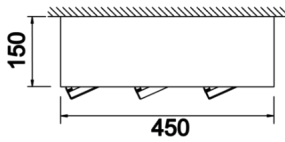

Parent III Sıva Üstü

PRT 045 015 078S 8040 10 40 CA 20 02

Sıva Üstü Armatür

| | |
|----------------------------------|--|
| Armatür Grubu | Sıva Üstü |
| Montaj Tipi | Sıva Üstü |
| Armatür Rengi | RAL 9005 - RAL 9006 - RAL 9010 |
| Gövde | Dkp Sac |
| Optik | 15° 30° 40° Reflektör |
| Işık Kaynağı | LED |
| Elektriksel Koruma Sınıfı | CLASS II |
| IP | 20 |
| IK | 03 |
| Çalışma Sıcaklığı | -20°C / +40°C |
| Işık Akısı | 10140 |
| Tüketim Gücü | 78 |
| Armatür Verimliliği | 130 lm/W |
| Renkset Geri Verim (CRI) | >80 |
| Işık Renk Sıcaklığı (CCT) | 2700K/3000K/4000K/6500K |
| Renk Toleransı | < 3 SDCM |
| Driver Tipi | On/Off |
| Driver Markası | Tridonic |
| LED Markası | Samsung |
| Giriş Gerilimi / Frekans | 220-240 V AC 50/60 Hz |
| Güç Faktörü | >0.9 |
| Surge | 1kV |
| THD (AKIM) | >%20 |
| LED ömrü | 70.000 saat |
| Opsiyon | On-Off / Dali / 1-10V / Acil Durum Kittli |

Teknik Çizim

Fotometrik Eğri

| Sipariş Kodu | Ürün Kodu | Güç (W) | Işık Akısı (LM) | CRI | CCT (K) | Optik | Ölçüler (mm) |
|--------------|--------------------------------------|---------|-----------------|-----|---------|---------------|--------------|
| | PRT 045 015 078S 8040 10 40 CA 20 02 | 78 | 10140 | >80 | 4000 | 40° Reflektör | 450x150x150 |