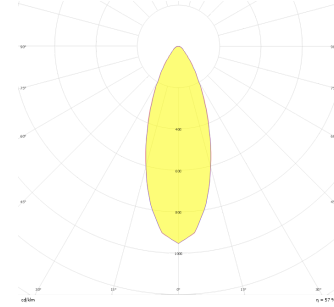

Parent III Sıva Üstü

PRT 045 015 078S 8040 10 30 CA 20 01

Sıva Üstü Armatür

Armatür Grubu	Sıva Üstü
Montaj Tipi	Sıva Üstü
Armatür Rengi	RAL 9005 - RAL 9006 - RAL 9010
Gövde	Dkp Sac
Optik	15° 30° 40° Reflektör
Işık Kaynağı	LED
Elektriksel Koruma Sınıfı	CLASS II
IP	20
IK	03
Çalışma Sıcaklığı	-20°C / +40°C
Işık Akısı	10140
Tüketim Gücü	78
Armatür Verimliliği	130 lm/W
Renkset Geri Verim (CRI)	>80
Işık Renk Sıcaklığı (CCT)	2700K/3000K/4000K/6500K
Renk Toleransı	< 3 SDCM
Driver Tipi	On/Off
Driver Markası	Tridonic
LED Markası	Samsung
Giriş Gerilimi / Frekans	220-240 V AC 50/60 Hz
Güç Faktörü	>0.9
Surge	1kV
THD (AKIM)	>%20
LED ömrü	70.000 saat
Opsiyon	On-Off / Dali / 1-10V / Acil Durum Kittli

Teknik Çizim

Fotometrik Eğri

Sipariş Kodu	Ürün Kodu	Güç (W)	Işık Akısı (LM)	CRI	CCT (K)	Optik	Ölçüler (mm)
	PRT 045 015 078S 8040 10 30 CA 20 01	78	10140	>80	4000	30° Reflektör	450x150x150

www.atelaydinlatma.com