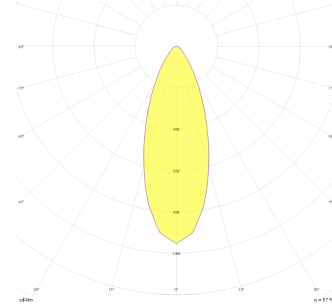

Parent III Sıva Üstü

PRT 045 015 078S 8040 10 30 CA 20 01

Sıva Üstü Armatür

| | |
|----------------------------------|--|
| Armatür Grubu | Sıva Üstü |
| Montaj Tipi | Sıva Üstü |
| Armatür Rengi | RAL 9005 - RAL 9006 - RAL 9010 |
| Gövde | Dkp Sac |
| Optik | 15° 30° 40° Reflektör |
| Işık Kaynağı | LED |
| Elektriksel Koruma Sınıfı | CLASS II |
| IP | 20 |
| IK | 03 |
| Çalışma Sıcaklığı | -20°C / +40°C |
| Işık Akısı | 10140 |
| Tüketim Gücü | 78 |
| Armatür Verimliliği | 130 lm/W |
| Renkset Geri Verim (CRI) | >80 |
| Işık Renk Sıcaklığı (CCT) | 2700K/3000K/4000K/6500K |
| Renk Toleransı | < 3 SDCM |
| Driver Tipi | On/Off |
| Driver Markası | Tridonic |
| LED Markası | Samsung |
| Giriş Gerilimi / Frekans | 220-240 V AC 50/60 Hz |
| Güç Faktörü | >0.9 |
| Surge | 1kV |
| THD (AKIM) | >%20 |
| LED ömrü | 70.000 saat |
| Opsiyon | On-Off / Dali / 1-10V / Acil Durum Kittli |

Teknik Çizim

Fotometrik Eğri

| Sipariş Kodu | Ürün Kodu | Güç (W) | Işık Akısı (LM) | CRI | CCT (K) | Optik | Ölçüler (mm) |
|--------------|--------------------------------------|---------|-----------------|-----|---------|---------------|--------------|
| | PRT 045 015 078S 8040 10 30 CA 20 01 | 78 | 10140 | >80 | 4000 | 30° Reflektör | 450x150x150 |