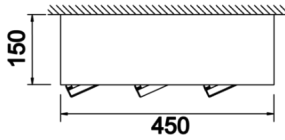

Parent III Sıva Üstü

PRT 045 015 078S 8040 10 30 CA 20 01

Sıva Üstü Armatür

| | |
|----------------------------------|--|
| Armatür Grubu | Sıva Üstü |
| Montaj Tipi | Sıva Üstü |
| Armatür Rengi | RAL 9005 - RAL 9006 - RAL 9010 |
| Gövde | Dkp Sac |
| Optik | 15° 30° 40° Reflektör |
| Işık Kaynağı | LED |
| Elektriksel Koruma Sınıfı | CLASS II |
| IP | 20 |
| IK | 03 |
| Çalışma Sıcaklığı | -20°C / +40°C |
| Işık Akısı | 10140 |
| Tüketim Gücü | 78 |
| Armatür Verimliliği | 130 lm/W |
| Renkset Geri Verim (CRI) | >80 |
| Işık Renk Sıcaklığı (CCT) | 2700K/3000K/4000K/6500K |
| Renk Toleransı | < 3 SDCM |
| Driver Tipi | On/Off |
| Driver Markası | Tridonic |
| LED Markası | Samsung |
| Giriş Gerilimi / Frekans | 220-240 V AC 50/60 Hz |
| Güç Faktörü | >0.9 |
| Surge | 1kV |
| THD (AKIM) | >%20 |
| LED ömrü | 70.000 saat |
| Opsiyon | On-Off / Dali / 1-10V / Acil Durum Kittli |

Teknik Çizim

Fotometrik Eğri

| Sipariş Kodu | Ürün Kodu | Güç (W) | Işık Akısı (LM) | CRI | CCT (K) | Optik | Ölçüler (mm) |
|--------------|--------------------------------------|---------|-----------------|-----|---------|---------------|--------------|
| | PRT 045 015 078S 8040 10 30 CA 20 01 | 78 | 10140 | >80 | 4000 | 30° Reflektör | 450x150x150 |