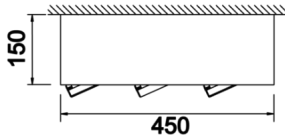

Parent III Sıva Üstü

PRT 045 015 078S 8040 10 30 CA 20 01

Sıva Üstü Armatür

Armatür Grubu	Sıva Üstü
Montaj Tipi	Sıva Üstü
Armatür Rengi	RAL 9005 - RAL 9006 - RAL 9010
Gövde	Dkp Sac
Optik	15° 30° 40° Reflektör
Işık Kaynağı	LED
Elektriksel Koruma Sınıfı	CLASS II
IP	20
IK	03
Çalışma Sıcaklığı	-20°C / +40°C
Işık Akısı	10140
Tüketim Gücü	78
Armatür Verimliliği	130 lm/W
Renkset Geri Verim (CRI)	>80
Işık Renk Sıcaklığı (CCT)	2700K/3000K/4000K/6500K
Renk Toleransı	< 3 SDCM
Driver Tipi	On/Off
Driver Markası	Tridonic
LED Markası	Samsung
Giriş Gerilimi / Frekans	220-240 V AC 50/60 Hz
Güç Faktörü	>0.9
Surge	1kV
THD (AKIM)	>%20
LED ömrü	70.000 saat
Opsiyon	On-Off / Dali / 1-10V / Acil Durum Kittli

Teknik Çizim

Fotometrik Eğri

Sipariş Kodu	Ürün Kodu	Güç (W)	Işık Akısı (LM)	CRI	CCT (K)	Optik	Ölçüler (mm)
	PRT 045 015 078S 8040 10 30 CA 20 01	78	10140	>80	4000	30° Reflektör	450x150x150

www.atelaydinlatma.com