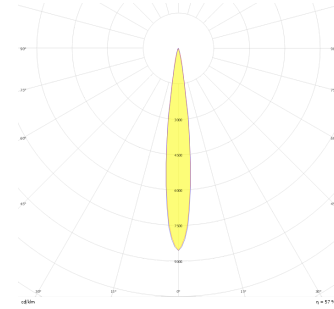

Parent III Sıva Üstü

PRT 045 015 078S 8040 10 15 CA 20 00

Sıva Üstü Armatür

Armatür Grubu	Sıva Üstü
Montaj Tipi	Sıva Üstü
Armatür Rengi	RAL 9005 - RAL 9006 - RAL 9010
Gövde	Dkp Sac
Optik	15° 30° 40° Reflektör
Işık Kaynağı	LED
Elektriksel Koruma Sınıfı	CLASS II
IP	20
IK	03
Çalışma Sıcaklığı	-20°C / +40°C
Işık Akısı	10140
Tüketim Gücü	78
Armatür Verimliliği	130 lm/W
Renkssel Geri Verim (CRI)	>80
Işık Renk Sıcaklığı (CCT)	2700K/3000K/4000K/6500K
Renk Toleransı	< 3 SDCM
Driver Tipi	On/Off
Driver Markası	Tridonic
LED Markası	Samsung
Giriş Gerilimi / Frekans	220-240 V AC 50/60 Hz
Güç Faktörü	>0.9
Surge	1kV
THD (AKIM)	>%20
LED ömrü	70.000 saat
Opsiyon	On-Off / Dali / 1-10V / Acil Durum Kittli

Teknik Çizim

Fotometrik Eğri

Sipariş Kodu	Ürün Kodu	Güç (W)	Işık Akısı (LM)	CRI	CCT (K)	Optik	Ölçüler (mm)
	PRT 045 015 078S 8040 10 15 CA 20 00	78	10140	>80	4000	15° Reflektör	450x150x150

www.atelaydinlatma.com