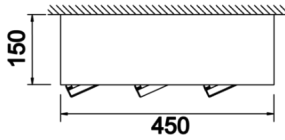

Parent III Sıva Üstü

PRT 045 015 078S 8040 10 15 CA 20 00

Sıva Üstü Armatür

Armatür Grubu	Sıva Üstü
Montaj Tipi	Sıva Üstü
Armatür Rengi	RAL 9005 - RAL 9006 - RAL 9010
Gövde	Dkp Sac
Optik	15° 30° 40° Reflektör
Işık Kaynağı	LED
Elektriksel Koruma Sınıfı	CLASS II
IP	20
IK	03
Çalışma Sıcaklığı	-20°C / +40°C
Işık Akısı	10140
Tüketim Gücü	78
Armatür Verimliliği	130 lm/W
Renkssel Geri Verim (CRI)	>80
Işık Renk Sıcaklığı (CCT)	2700K/3000K/4000K/6500K
Renk Toleransı	< 3 SDCM
Driver Tipi	On/Off
Driver Markası	Tridonic
LED Markası	Samsung
Giriş Gerilimi / Frekans	220-240 V AC 50/60 Hz
Güç Faktörü	>0.9
Surge	1kV
THD (AKIM)	>%20
LED ömrü	70.000 saat
Opsiyon	On-Off / Dali / 1-10V / Acil Durum Kittli

Teknik Çizim

Fotometrik Eğri

Sipariş Kodu	Ürün Kodu	Güç (W)	Işık Akısı (LM)	CRI	CCT (K)	Optik	Ölçüler (mm)
	PRT 045 015 078S 8040 10 15 CA 20 00	78	10140	>80	4000	15° Reflektör	450x150x150

www.atelaydinlatma.com