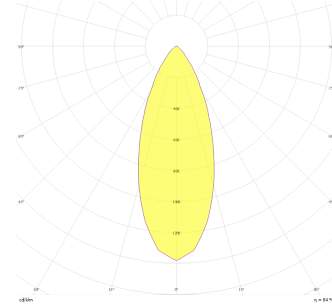

# Parent I Sıva Üstü

PRT 015 015 033S 8040 10 40 CA 20 00

Sıva Üstü Armatür

<b>Armatür Grubu</b>	Sıva Üstü
<b>Montaj Tipi</b>	Sıva Üstü
<b>Armatür Rengi</b>	RAL 9005 - RAL 9006 - RAL 9010
<b>Gövde</b>	Dkp Sac
<b>Optik</b>	15° 30° 40° Reflektör
<b>Işık Kaynağı</b>	LED
<b>Elektriksel Koruma Sınıfı</b>	CLASS II
<b>IP</b>	20
<b>IK</b>	03
<b>Çalışma Sıcaklığı</b>	-20°C / +40°C
<b>Işık Akısı</b>	4500
<b>Tüketim Gücü</b>	33
<b>Armatür Verimliliği</b>	130 lm/W
<b>Renkset Geri Verim (CRI)</b>	>80
<b>Işık Renk Sıcaklığı (CCT)</b>	2700K/3000K/4000K/6500K
<b>Renk Toleransı</b>	< 3 SDCM
<b>Driver Tipi</b>	On/Off
<b>Driver Markası</b>	Tridonic
<b>LED Markası</b>	Samsung
<b>Giriş Gerilimi / Frekans</b>	220-240 V AC 50/60 Hz
<b>Güç Faktörü</b>	>0.9
<b>Surge</b>	1kV
<b>THD (AKIM)</b>	>%20
<b>LED ömrü</b>	50.000 saat
<b>Opsiyon</b>	On-Off / Dali / 1-10V / Acil Durum Kiti

Teknik Çizim

Fotometrik Eğri

Sipariş Kodu	Ürün Kodu	Güç (W)	Işık Akısı (LM)	CRI	CCT (K)	Optik	Ölçüler (mm)
	PRT 015 015 033S 8040 10 40 CA 20 00	33	4500	>80	4000	40° Reflektör	150x150x150

www.atelaydinlatma.com