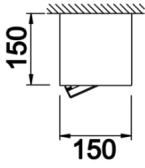

# Parent I Sıva Üstü

PRT 015 015 033S 8040 10 40 CA 20 00

Sıva Üstü Armatür

<b>Armatür Grubu</b>	Sıva Üstü
<b>Montaj Tipi</b>	Sıva Üstü
<b>Armatür Rengi</b>	RAL 9005 - RAL 9006 - RAL 9010
<b>Gövde</b>	Dkp Sac
<b>Optik</b>	15° 30° 40° Reflektör
<b>Işık Kaynağı</b>	LED
<b>Elektriksel Koruma Sınıfı</b>	CLASS II
<b>IP</b>	20
<b>IK</b>	03
<b>Çalışma Sıcaklığı</b>	-20°C / +40°C
<b>Işık Akısı</b>	4500
<b>Tüketim Gücü</b>	33
<b>Armatür Verimliliği</b>	130 lm/W
<b>Renkset Geri Verim (CRI)</b>	>80
<b>Işık Renk Sıcaklığı (CCT)</b>	2700K/3000K/4000K/6500K
<b>Renk Toleransı</b>	< 3 SDCM
<b>Driver Tipi</b>	On/Off
<b>Driver Markası</b>	Tridonic
<b>LED Markası</b>	Samsung
<b>Giriş Gerilimi / Frekans</b>	220-240 V AC 50/60 Hz
<b>Güç Faktörü</b>	>0.9
<b>Surge</b>	1kV
<b>THD (AKIM)</b>	>%20
<b>LED ömrü</b>	50.000 saat
<b>Opsiyon</b>	On-Off / Dali / 1-10V / Acil Durum Kiti

Teknik Çizim

Fotometrik Eğri

Sipariş Kodu	Ürün Kodu	Güç (W)	Işık Akısı (LM)	CRI	CCT (K)	Optik	Ölçüler (mm)
	PRT 015 015 033S 8040 10 40 CA 20 00	33	4500	>80	4000	40° Reflektör	150x150x150

www.atelaydinlatma.com