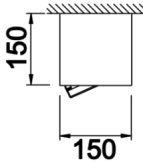

Parent I Sıva Üstü

PRT 015 015 033S 8040 10 40 CA 20 00

Sıva Üstü Armatür

Armatür Grubu	Sıva Üstü
Montaj Tipi	Sıva Üstü
Armatür Rengi	RAL 9005 - RAL 9006 - RAL 9010
Gövde	Dkp Sac
Optik	15° 30° 40° Reflektör
Işık Kaynağı	LED
Elektriksel Koruma Sınıfı	CLASS II
IP	20
IK	03
Çalışma Sıcaklığı	-20°C / +40°C
Işık Akısı	4500
Tüketim Gücü	33
Armatür Verimliliği	130 lm/W
Renkset Geri Verim (CRI)	>80
Işık Renk Sıcaklığı (CCT)	2700K/3000K/4000K/6500K
Renk Toleransı	< 3 SDCM
Driver Tipi	On/Off
Driver Markası	Tridonic
LED Markası	Samsung
Giriş Gerilimi / Frekans	220-240 V AC 50/60 Hz
Güç Faktörü	>0.9
Surge	1kV
THD (AKIM)	>%20
LED ömrü	50.000 saat
Opsiyon	On-Off / Dali / 1-10V / Acil Durum Kiti

Teknik Çizim

Fotometrik Eğri

Sipariş Kodu	Ürün Kodu	Güç (W)	Işık Akısı (LM)	CRI	CCT (K)	Optik	Ölçüler (mm)
	PRT 015 015 033S 8040 10 40 CA 20 00	33	4500	>80	4000	40° Reflektör	150x150x150

www.atelaydinlatma.com