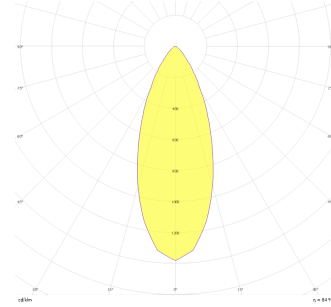

Parent I Sıva Üstü

PRT 015 015 033S 8040 10 40 CA 20 00

Sıva Üstü Armatür

Armatür Grubu	Sıva Üstü
Montaj Tipi	Sıva Üstü
Armatür Rengi	RAL 9005 - RAL 9006 - RAL 9010
Gövde	Dkp Sac
Optik	15° 30° 40° Reflektör
Işık Kaynağı	LED
Elektriksel Koruma Sınıfı	CLASS II
IP	20
IK	03
Çalışma Sıcaklığı	-20°C / +40°C
Işık Akısı	4500
Tüketim Gücü	33
Armatür Verimliliği	130 lm/W
Renkset Geri Verim (CRI)	>80
Işık Renk Sıcaklığı (CCT)	2700K/3000K/4000K/6500K
Renk Toleransı	< 3 SDCM
Driver Tipi	On/Off
Driver Markası	Tridonic
LED Markası	Samsung
Giriş Gerilimi / Frekans	220-240 V AC 50/60 Hz
Güç Faktörü	>0.9
Surge	1kV
THD (AKIM)	>%20
LED ömrü	50.000 saat
Opsiyon	On-Off / Dali / 1-10V / Acil Durum Kiti

Teknik Çizim

Fotometrik Eğri

Sipariş Kodu	Ürün Kodu	Güç (W)	Işık Akısı (LM)	CRI	CCT (K)	Optik	Ölçüler (mm)
	PRT 015 015 033S 8040 10 40 CA 20 00	33	4500	>80	4000	40° Reflektör	150x150x150

www.atelaydinlatma.com