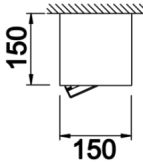

Parent I Sıva Üstü

PRT 015 015 033S 8040 10 30 CA 20 00

Sıva Üstü Armatür

Armatür Grubu	Sıva Üstü
Montaj Tipi	Sıva Üstü
Armatür Rengi	RAL 9005 - RAL 9006 - RAL 9010
Gövde	Dkp Sac
Optik	15° 30° 40° Reflektör
Işık Kaynağı	LED
Elektriksel Koruma Sınıfı	CLASS II
IP	20
IK	03
Çalışma Sıcaklığı	-20°C / +40°C
Işık Akısı	4500
Tüketim Gücü	33
Armatür Verimliliği	130 lm/W
Renkset Geri Verim (CRI)	>80
Işık Renk Sıcaklığı (CCT)	2700K/3000K/4000K/6500K
Renk Toleransı	< 3 SDCM
Driver Tipi	On/Off
Driver Markası	Tridonic
LED Markası	Samsung
Giriş Gerilimi / Frekans	220-240 V AC 50/60 Hz
Güç Faktörü	>0.9
Surge	1kV
THD (AKIM)	>%20
LED ömrü	50.000 saat
Opsiyon	On-Off / Dali / 1-10V / Acil Durum Kiti

Teknik Çizim

Fotometrik Eğri

Sipariş Kodu	Ürün Kodu	Güç (W)	Işık Akısı (LM)	CRI	CCT (K)	Optik	Ölçüler (mm)
	PRT 015 015 033S 8040 10 30 CA 20 00	33	4500	>80	4000	30° Reflektör	150x150x150

www.atelaydinlatma.com