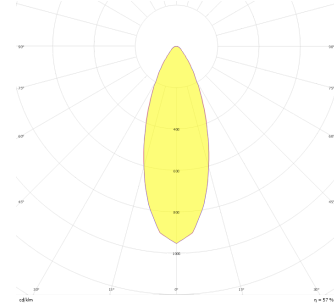

# Parent I Sıva Üstü

PRT 015 015 033S 8040 10 30 CA 20 00

Sıva Üstü Armatür

<b>Armatür Grubu</b>	Sıva Üstü
<b>Montaj Tipi</b>	Sıva Üstü
<b>Armatür Rengi</b>	RAL 9005 - RAL 9006 - RAL 9010
<b>Gövde</b>	Dkp Sac
<b>Optik</b>	15° 30° 40° Reflektör
<b>Işık Kaynağı</b>	LED
<b>Elektriksel Koruma Sınıfı</b>	CLASS II
<b>IP</b>	20
<b>IK</b>	03
<b>Çalışma Sıcaklığı</b>	-20°C / +40°C
<b>Işık Akısı</b>	4500
<b>Tüketim Gücü</b>	33
<b>Armatür Verimliliği</b>	130 lm/W
<b>Renkset Geri Verim (CRI)</b>	>80
<b>Işık Renk Sıcaklığı (CCT)</b>	2700K/3000K/4000K/6500K
<b>Renk Toleransı</b>	< 3 SDCM
<b>Driver Tipi</b>	On/Off
<b>Driver Markası</b>	Tridonic
<b>LED Markası</b>	Samsung
<b>Giriş Gerilimi / Frekans</b>	220-240 V AC 50/60 Hz
<b>Güç Faktörü</b>	>0.9
<b>Surge</b>	1kV
<b>THD (AKIM)</b>	>%20
<b>LED ömrü</b>	50.000 saat
<b>Opsiyon</b>	On-Off / Dali / 1-10V / Acil Durum Kiti

Teknik Çizim

Fotometrik Eğri

Sipariş Kodu	Ürün Kodu	Güç (W)	Işık Akısı (LM)	CRI	CCT (K)	Optik	Ölçüler (mm)
	PRT 015 015 033S 8040 10 30 CA 20 00	33	4500	>80	4000	30° Reflektör	150x150x150

www.atelaydinlatma.com