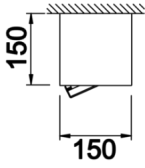

# Parent I Sıva Üstü

PRT 015 015 033S 8040 10 30 CA 20 00

Sıva Üstü Armatür

<b>Armatür Grubu</b>	Sıva Üstü
<b>Montaj Tipi</b>	Sıva Üstü
<b>Armatür Rengi</b>	RAL 9005 - RAL 9006 - RAL 9010
<b>Gövde</b>	Dkp Sac
<b>Optik</b>	15° 30° 40° Reflektör
<b>Işık Kaynağı</b>	LED
<b>Elektriksel Koruma Sınıfı</b>	CLASS II
<b>IP</b>	20
<b>IK</b>	03
<b>Çalışma Sıcaklığı</b>	-20°C / +40°C
<b>Işık Akısı</b>	4500
<b>Tüketim Gücü</b>	33
<b>Armatür Verimliliği</b>	130 lm/W
<b>Renkset Geri Verim (CRI)</b>	>80
<b>Işık Renk Sıcaklığı (CCT)</b>	2700K/3000K/4000K/6500K
<b>Renk Toleransı</b>	< 3 SDCM
<b>Driver Tipi</b>	On/Off
<b>Driver Markası</b>	Tridonic
<b>LED Markası</b>	Samsung
<b>Giriş Gerilimi / Frekans</b>	220-240 V AC 50/60 Hz
<b>Güç Faktörü</b>	>0.9
<b>Surge</b>	1kV
<b>THD (AKIM)</b>	>%20
<b>LED ömrü</b>	50.000 saat
<b>Opsiyon</b>	On-Off / Dali / 1-10V / Acil Durum Kiti

Teknik Çizim

Fotometrik Eğri

Sipariş Kodu	Ürün Kodu	Güç (W)	Işık Akısı (LM)	CRI	CCT (K)	Optik	Ölçüler (mm)
	PRT 015 015 033S 8040 10 30 CA 20 00	33	4500	>80	4000	30° Reflektör	150x150x150

www.atelaydinlatma.com