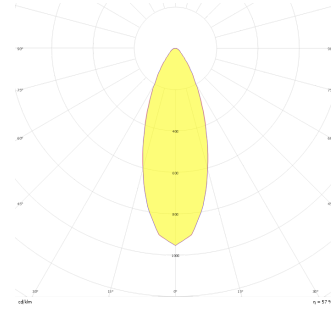

Parent I Sıva Üstü

PRT 015 015 033S 8040 10 30 CA 20 00

Sıva Üstü Armatür

Armatür Grubu	Sıva Üstü
Montaj Tipi	Sıva Üstü
Armatür Rengi	RAL 9005 - RAL 9006 - RAL 9010
Gövde	Dkp Sac
Optik	15° 30° 40° Reflektör
Işık Kaynağı	LED
Elektriksel Koruma Sınıfı	CLASS II
IP	20
IK	03
Çalışma Sıcaklığı	-20°C / +40°C
Işık Akısı	4500
Tüketim Gücü	33
Armatür Verimliliği	130 lm/W
Renkset Geri Verim (CRI)	>80
Işık Renk Sıcaklığı (CCT)	2700K/3000K/4000K/6500K
Renk Toleransı	< 3 SDCM
Driver Tipi	On/Off
Driver Markası	Tridonic
LED Markası	Samsung
Giriş Gerilimi / Frekans	220-240 V AC 50/60 Hz
Güç Faktörü	>0.9
Surge	1kV
THD (AKIM)	>%20
LED ömrü	50.000 saat
Opsiyon	On-Off / Dali / 1-10V / Acil Durum Kiti

Teknik Çizim

Fotometrik Eğri

Sipariş Kodu	Ürün Kodu	Güç (W)	Işık Akısı (LM)	CRI	CCT (K)	Optik	Ölçüler (mm)
	PRT 015 015 033S 8040 10 30 CA 20 00	33	4500	>80	4000	30° Reflektör	150x150x150

www.atelaydinlatma.com