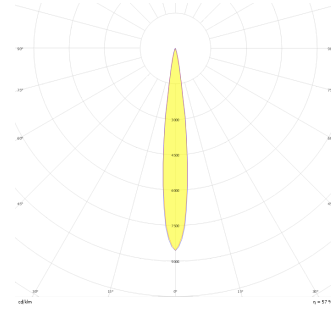

Parent I Sıva Üstü

PRT 015 015 033S 8040 10 15 CA 20 00

Sıva Üstü Armatür

Armatür Grubu	Sıva Üstü
Montaj Tipi	Sıva Üstü
Armatür Rengi	RAL 9005 - RAL 9006 - RAL 9010
Gövde	Dkp Sac
Optik	15° 30° 40° Reflektör
Işık Kaynağı	LED
Elektriksel Koruma Sınıfı	CLASS II
IP	20
IK	03
Çalışma Sıcaklığı	-20°C / +40°C
Işık Akısı	4500
Tüketim Gücü	33
Armatür Verimliliği	130 lm/W
Renkset Geri Verim (CRI)	>80
Işık Renk Sıcaklığı (CCT)	2700K/3000K/4000K/6500K
Renk Toleransı	< 3 SDCM
Driver Tipi	On/Off
Driver Markası	Tridonic
LED Markası	Samsung
Giriş Gerilimi / Frekans	220-240 V AC 50/60 Hz
Güç Faktörü	>0.9
Surge	1kV
THD (AKIM)	>%20
LED ömrü	50.000 saat
Opsiyon	On-Off / Dali / 1-10V / Acil Durum Kittli

Teknik Çizim

Fotometrik Eğri

Sipariş Kodu	Ürün Kodu	Güç (W)	Işık Akısı (LM)	CRI	CCT (K)	Optik	Ölçüler (mm)
	PRT 015 015 033S 8040 10 15 CA 20 00	33	4500	>80	4000	15° Reflektör	150x150x150

www.atelaydinlatma.com