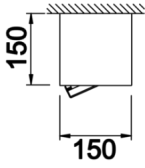

Parent I Sıva Üstü

PRT 015 015 033S 8040 10 15 CA 20 00

Sıva Üstü Armatür

Armatür Grubu	Sıva Üstü
Montaj Tipi	Sıva Üstü
Armatür Rengi	RAL 9005 - RAL 9006 - RAL 9010
Gövde	Dkp Sac
Optik	15° 30° 40° Reflektör
Işık Kaynağı	LED
Elektriksel Koruma Sınıfı	CLASS II
IP	20
IK	03
Çalışma Sıcaklığı	-20°C / +40°C
Işık Akısı	4500
Tüketim Gücü	33
Armatür Verimliliği	130 lm/W
Renkset Geri Verim (CRI)	>80
Işık Renk Sıcaklığı (CCT)	2700K/3000K/4000K/6500K
Renk Toleransı	< 3 SDCM
Driver Tipi	On/Off
Driver Markası	Tridonic
LED Markası	Samsung
Giriş Gerilimi / Frekans	220-240 V AC 50/60 Hz
Güç Faktörü	>0.9
Surge	1kV
THD (AKIM)	>%20
LED ömrü	50.000 saat
Opsiyon	On-Off / Dali / 1-10V / Acil Durum Kiti

Teknik Çizim

Fotometrik Eğri

Sipariş Kodu	Ürün Kodu	Güç (W)	Işık Akısı (LM)	CRI	CCT (K)	Optik	Ölçüler (mm)
	PRT 015 015 033S 8040 10 15 CA 20 00	33	4500	>80	4000	15° Reflektör	150x150x150

www.atelaydinlatma.com