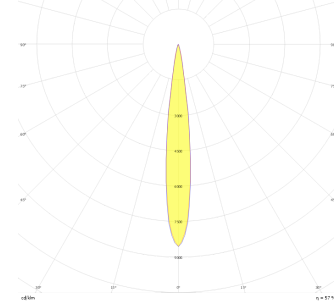

Parent I Sıva Üstü

PRT 015 015 033S 8040 10 15 CA 20 00

Sıva Üstü Armatür

Armatür Grubu	Sıva Üstü
Montaj Tipi	Sıva Üstü
Armatür Rengi	RAL 9005 - RAL 9006 - RAL 9010
Gövde	Dkp Sac
Optik	15° 30° 40° Reflektör
Işık Kaynağı	LED
Elektriksel Koruma Sınıfı	CLASS II
IP	20
IK	03
Çalışma Sıcaklığı	-20°C / +40°C
Işık Akısı	4500
Tüketim Gücü	33
Armatür Verimliliği	130 lm/W
Renkset Geri Verim (CRI)	>80
Işık Renk Sıcaklığı (CCT)	2700K/3000K/4000K/6500K
Renk Toleransı	< 3 SDCM
Driver Tipi	On/Off
Driver Markası	Tridonic
LED Markası	Samsung
Giriş Gerilimi / Frekans	220-240 V AC 50/60 Hz
Güç Faktörü	>0.9
Surge	1kV
THD (AKIM)	>%20
LED ömrü	50.000 saat
Opsiyon	On-Off / Dali / 1-10V / Acil Durum Kiti

Teknik Çizim

Fotometrik Eğri

Sipariş Kodu	Ürün Kodu	Güç (W)	Işık Akısı (LM)	CRI	CCT (K)	Optik	Ölçüler (mm)
	PRT 015 015 033S 8040 10 15 CA 20 00	33	4500	>80	4000	15° Reflektör	150x150x150

www.atelaydinlatma.com