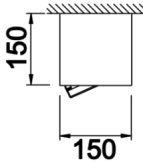

Parent I Sıva Üstü

PRT 015 015 033S 8040 10 15 CA 20 00

Sıva Üstü Armatür

Armatür Grubu	Sıva Üstü
Montaj Tipi	Sıva Üstü
Armatür Rengi	RAL 9005 - RAL 9006 - RAL 9010
Gövde	Dkp Sac
Optik	15° 30° 40° Reflektör
Işık Kaynağı	LED
Elektriksel Koruma Sınıfı	CLASS II
IP	20
IK	03
Çalışma Sıcaklığı	-20°C / +40°C
Işık Akısı	4500
Tüketim Gücü	33
Armatür Verimliliği	130 lm/W
Renkset Geri Verim (CRI)	>80
Işık Renk Sıcaklığı (CCT)	2700K/3000K/4000K/6500K
Renk Toleransı	< 3 SDCM
Driver Tipi	On/Off
Driver Markası	Tridonic
LED Markası	Samsung
Giriş Gerilimi / Frekans	220-240 V AC 50/60 Hz
Güç Faktörü	>0.9
Surge	1kV
THD (AKIM)	>%20
LED ömrü	50.000 saat
Opsiyon	On-Off / Dali / 1-10V / Acil Durum Kittli

Teknik Çizim

Fotometrik Eğri

Sipariş Kodu	Ürün Kodu	Güç (W)	Işık Akısı (LM)	CRI	CCT (K)	Optik	Ölçüler (mm)
	PRT 015 015 033S 8040 10 15 CA 20 00	33	4500	>80	4000	15° Reflektör	150x150x150

www.atelaydinlatma.com