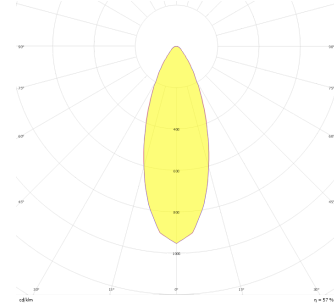

Parent I Sıva Üstü

PRT 015 015 026S 8040 10 40 CA 20 00

Sıva Üstü Armatür

Armatür Grubu	Sıva Üstü
Montaj Tipi	Sıva Üstü
Armatür Rengi	RAL 9005 - RAL 9006 - RAL 9010
Gövde	Dkp Sac
Optik	15° 30° 40° Reflektör
Işık Kaynağı	LED
Elektriksel Koruma Sınıfı	CLASS II
IP	20
IK	03
Çalışma Sıcaklığı	-20°C / +40°C
Işık Akısı	3380
Tüketim Gücü	26
Armatür Verimliliği	130 lm/W
Renkset Geri Verim (CRI)	>80
Işık Renk Sıcaklığı (CCT)	2700K/3000K/4000K/6500K
Renk Toleransı	< 3 SDCM
Driver Tipi	On/Off
Driver Markası	Tridonic
LED Markası	Samsung
Giriş Gerilimi / Frekans	220-240 V AC 50/60 Hz
Güç Faktörü	>0.9
Surge	1kV
THD (AKIM)	>%20
LED ömrü	50.000 saat
Opsiyon	On-Off / Dali / 1-10V / Acil Durum Kiti

Teknik Çizim

Fotometrik Eğri

Sipariş Kodu	Ürün Kodu	Güç (W)	Işık Akısı (LM)	CRI	CCT (K)	Optik	Ölçüler (mm)
	PRT 015 015 026S 8040 10 40 CA 20 00	26	3380	>80	4000	30° Reflektör	150x150x150

www.atelaydinlatma.com