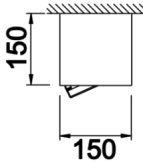

Parent I Sıva Üstü

PRT 015 015 026S 8040 10 40 CA 20 00

Sıva Üstü Armatür

Armatür Grubu	Sıva Üstü
Montaj Tipi	Sıva Üstü
Armatür Rengi	RAL 9005 - RAL 9006 - RAL 9010
Gövde	Dkp Sac
Optik	15° 30° 40° Reflektör
Işık Kaynağı	LED
Elektriksel Koruma Sınıfı	CLASS II
IP	20
IK	03
Çalışma Sıcaklığı	-20°C / +40°C
Işık Akısı	3380
Tüketim Gücü	26
Armatür Verimliliği	130 lm/W
Renkset Geri Verim (CRI)	>80
Işık Renk Sıcaklığı (CCT)	2700K/3000K/4000K/6500K
Renk Toleransı	< 3 SDCM
Driver Tipi	On/Off
Driver Markası	Tridonic
LED Markası	Samsung
Giriş Gerilimi / Frekans	220-240 V AC 50/60 Hz
Güç Faktörü	>0.9
Surge	1kV
THD (AKIM)	>%20
LED ömrü	50.000 saat
Opsiyon	On-Off / Dali / 1-10V / Acil Durum Kiti

Teknik Çizim

Fotometrik Eğri

Sipariş Kodu	Ürün Kodu	Güç (W)	Işık Akısı (LM)	CRI	CCT (K)	Optik	Ölçüler (mm)
	PRT 015 015 026S 8040 10 40 CA 20 00	26	3380	>80	4000	30° Reflektör	150x150x150

www.atelaydinlatma.com