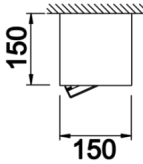

Parent I Sıva Üstü

PRT 015 015 026S 8040 10 40 CA 20 00

Sıva Üstü Armatür

Armatür Grubu	Sıva Üstü
Montaj Tipi	Sıva Üstü
Armatür Rengi	RAL 9005 - RAL 9006 - RAL 9010
Gövde	Dkp Sac
Optik	15° 30° 40° Reflektör
Işık Kaynağı	LED
Elektriksel Koruma Sınıfı	CLASS II
IP	20
IK	03
Çalışma Sıcaklığı	-20°C / +40°C
Işık Akısı	3380
Tüketim Gücü	26
Armatür Verimliliği	130 lm/W
Renkset Geri Verim (CRI)	>80
Işık Renk Sıcaklığı (CCT)	2700K/3000K/4000K/6500K
Renk Toleransı	< 3 SDCM
Driver Tipi	On/Off
Driver Markası	Tridonic
LED Markası	Samsung
Giriş Gerilimi / Frekans	220-240 V AC 50/60 Hz
Güç Faktörü	>0.9
Surge	1kV
THD (AKIM)	>%20
LED ömrü	50.000 saat
Opsiyon	On-Off / Dali / 1-10V / Acil Durum Kiti

Teknik Çizim

Fotometrik Eğri

Sipariş Kodu	Ürün Kodu	Güç (W)	Işık Akısı (LM)	CRI	CCT (K)	Optik	Ölçüler (mm)
	PRT 015 015 026S 8040 10 40 CA 20 00	26	3380	>80	4000	30° Reflektör	150x150x150

www.atelaydinlatma.com