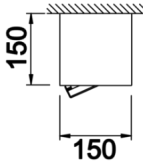

# Parent I Sıva Üstü

PRT 015 015 026S 8040 10 30 CA 20 00

Sıva Üstü Armatür

<b>Armatür Grubu</b>	Sıva Üstü
<b>Montaj Tipi</b>	Sıva Üstü
<b>Armatür Rengi</b>	RAL 9005 - RAL 9006 - RAL 9010
<b>Gövde</b>	Dkp Sac
<b>Optik</b>	15° 30° 40° Reflektör
<b>Işık Kaynağı</b>	LED
<b>Elektriksel Koruma Sınıfı</b>	CLASS II
<b>IP</b>	20
<b>IK</b>	03
<b>Çalışma Sıcaklığı</b>	-20°C / +40°C
<b>Işık Akısı</b>	3380
<b>Tüketim Gücü</b>	26
<b>Armatür Verimliliği</b>	130 lm/W
<b>Renkset Geri Verim (CRI)</b>	>80
<b>Işık Renk Sıcaklığı (CCT)</b>	2700K/3000K/4000K/6500K
<b>Renk Toleransı</b>	< 3 SDCM
<b>Driver Tipi</b>	On/Off
<b>Driver Markası</b>	Tridonic
<b>LED Markası</b>	Samsung
<b>Giriş Gerilimi / Frekans</b>	220-240 V AC 50/60 Hz
<b>Güç Faktörü</b>	>0.9
<b>Surge</b>	1kV
<b>THD (AKIM)</b>	>%20
<b>LED ömrü</b>	50.000 saat
<b>Opsiyon</b>	On-Off / Dali / 1-10V / Acil Durum Kiti

Teknik Çizim

Fotometrik Eğri

Sipariş Kodu	Ürün Kodu	Güç (W)	Işık Akısı (LM)	CRI	CCT (K)	Optik	Ölçüler (mm)
	PRT 015 015 026S 8040 10 30 CA 20 00	26	3380	>80	4000	30° Reflektör	Ø200

www.atelaydinlatma.com