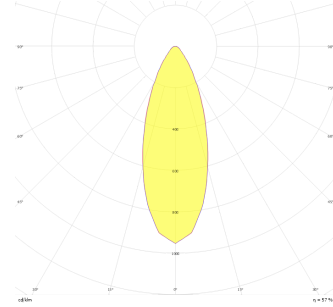

# Parent I Sıva Üstü

PRT 015 015 026S 8040 10 30 CA 20 00

Sıva Üstü Armatür

<b>Armatür Grubu</b>	Sıva Üstü
<b>Montaj Tipi</b>	Sıva Üstü
<b>Armatür Rengi</b>	RAL 9005 - RAL 9006 - RAL 9010
<b>Gövde</b>	Dkp Sac
<b>Optik</b>	15° 30° 40° Reflektör
<b>Işık Kaynağı</b>	LED
<b>Elektriksel Koruma Sınıfı</b>	CLASS II
<b>IP</b>	20
<b>IK</b>	03
<b>Çalışma Sıcaklığı</b>	-20°C / +40°C
<b>Işık Akısı</b>	3380
<b>Tüketim Gücü</b>	26
<b>Armatür Verimliliği</b>	130 lm/W
<b>Renkset Geri Verim (CRI)</b>	>80
<b>Işık Renk Sıcaklığı (CCT)</b>	2700K/3000K/4000K/6500K
<b>Renk Toleransı</b>	< 3 SDCM
<b>Driver Tipi</b>	On/Off
<b>Driver Markası</b>	Tridonic
<b>LED Markası</b>	Samsung
<b>Giriş Gerilimi / Frekans</b>	220-240 V AC 50/60 Hz
<b>Güç Faktörü</b>	>0.9
<b>Surge</b>	1kV
<b>THD (AKIM)</b>	>%20
<b>LED ömrü</b>	50.000 saat
<b>Opsiyon</b>	On-Off / Dali / 1-10V / Acil Durum Kiti

Teknik Çizim

Fotometrik Eğri

Sipariş Kodu	Ürün Kodu	Güç (W)	Işık Akısı (LM)	CRI	CCT (K)	Optik	Ölçüler (mm)
	PRT 015 015 026S 8040 10 30 CA 20 00	26	3380	>80	4000	30° Reflektör	Ø200

www.atelaydinlatma.com