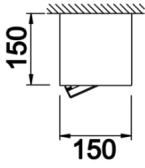

Parent I Sıva Üstü

PRT 015 015 026S 8040 10 30 CA 20 00

Sıva Üstü Armatür

Armatür Grubu	Sıva Üstü
Montaj Tipi	Sıva Üstü
Armatür Rengi	RAL 9005 - RAL 9006 - RAL 9010
Gövde	Dkp Sac
Optik	15° 30° 40° Reflektör
Işık Kaynağı	LED
Elektriksel Koruma Sınıfı	CLASS II
IP	20
IK	03
Çalışma Sıcaklığı	-20°C / +40°C
Işık Akısı	3380
Tüketim Gücü	26
Armatür Verimliliği	130 lm/W
Renkset Geri Verim (CRI)	>80
Işık Renk Sıcaklığı (CCT)	2700K/3000K/4000K/6500K
Renk Toleransı	< 3 SDCM
Driver Tipi	On/Off
Driver Markası	Tridonic
LED Markası	Samsung
Giriş Gerilimi / Frekans	220-240 V AC 50/60 Hz
Güç Faktörü	>0.9
Surge	1kV
THD (AKIM)	>%20
LED ömrü	50.000 saat
Opsiyon	On-Off / Dali / 1-10V / Acil Durum Kiti

Teknik Çizim

Fotometrik Eğri

Sipariş Kodu	Ürün Kodu	Güç (W)	Işık Akısı (LM)	CRI	CCT (K)	Optik	Ölçüler (mm)
	PRT 015 015 026S 8040 10 30 CA 20 00	26	3380	>80	4000	30° Reflektör	Ø200

www.atelaydinlatma.com