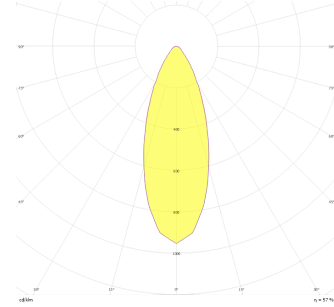

Parent I Sıva Üstü

PRT 015 015 026S 8040 10 30 CA 20 00

Sıva Üstü Armatür

Armatür Grubu	Sıva Üstü
Montaj Tipi	Sıva Üstü
Armatür Rengi	RAL 9005 - RAL 9006 - RAL 9010
Gövde	Dkp Sac
Optik	15° 30° 40° Reflektör
Işık Kaynağı	LED
Elektriksel Koruma Sınıfı	CLASS II
IP	20
IK	03
Çalışma Sıcaklığı	-20°C / +40°C
Işık Akısı	3380
Tüketim Gücü	26
Armatür Verimliliği	130 lm/W
Renkset Geri Verim (CRI)	>80
Işık Renk Sıcaklığı (CCT)	2700K/3000K/4000K/6500K
Renk Toleransı	< 3 SDCM
Driver Tipi	On/Off
Driver Markası	Tridonic
LED Markası	Samsung
Giriş Gerilimi / Frekans	220-240 V AC 50/60 Hz
Güç Faktörü	>0.9
Surge	1kV
THD (AKIM)	>%20
LED ömrü	50.000 saat
Opsiyon	On-Off / Dali / 1-10V / Acil Durum Kiti

Teknik Çizim

Fotometrik Eğri

Sipariş Kodu	Ürün Kodu	Güç (W)	Işık Akısı (LM)	CRI	CCT (K)	Optik	Ölçüler (mm)
	PRT 015 015 026S 8040 10 30 CA 20 00	26	3380	>80	4000	30° Reflektör	Ø200

www.atelaydinlatma.com