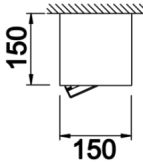

# Parent I Sıva Üstü

PRT 015 015 026S 8040 10 15 CA 20 00

Sıva Üstü Armatür

<b>Armatür Grubu</b>	Sıva Üstü
<b>Montaj Tipi</b>	Sıva Üstü
<b>Armatür Rengi</b>	RAL 9005 - RAL 9006 - RAL 9010
<b>Gövde</b>	Dkp Sac
<b>Optik</b>	15° 30° 40° Reflektör
<b>Işık Kaynağı</b>	LED
<b>Elektriksel Koruma Sınıfı</b>	CLASS II
<b>IP</b>	20
<b>IK</b>	03
<b>Çalışma Sıcaklığı</b>	-20°C / +40°C
<b>Işık Akısı</b>	3380
<b>Tüketim Gücü</b>	26
<b>Armatür Verimliliği</b>	130 lm/W
<b>Renkset Geri Verim (CRI)</b>	>80
<b>Işık Renk Sıcaklığı (CCT)</b>	2700K/3000K/4000K/6500K
<b>Renk Toleransı</b>	< 3 SDCM
<b>Driver Tipi</b>	On/Off
<b>Driver Markası</b>	Tridonic
<b>LED Markası</b>	Samsung
<b>Giriş Gerilimi / Frekans</b>	220-240 V AC 50/60 Hz
<b>Güç Faktörü</b>	>0.9
<b>Surge</b>	1kV
<b>THD (AKIM)</b>	>%20
<b>LED ömrü</b>	50.000 saat
<b>Opsiyon</b>	On-Off / Dali / 1-10V / Acil Durum Kiti

Teknik Çizim

Fotometrik Eğri

Sipariş Kodu	Ürün Kodu	Güç (W)	Işık Akısı (LM)	CRI	CCT (K)	Optik	Ölçüler (mm)
	PRT 015 015 026S 8040 10 15 CA 20 00	26	3380	>80	4000	15° Reflektör	150x150x150

www.atelaydinlatma.com