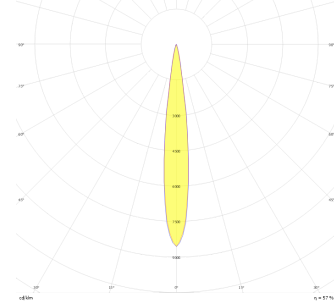

# Parent I Sıva Üstü

PRT 015 015 026S 8040 10 15 CA 20 00

Sıva Üstü Armatür

<b>Armatür Grubu</b>	Sıva Üstü
<b>Montaj Tipi</b>	Sıva Üstü
<b>Armatür Rengi</b>	RAL 9005 - RAL 9006 - RAL 9010
<b>Gövde</b>	Dkp Sac
<b>Optik</b>	15° 30° 40° Reflektör
<b>Işık Kaynağı</b>	LED
<b>Elektriksel Koruma Sınıfı</b>	CLASS II
<b>IP</b>	20
<b>IK</b>	03
<b>Çalışma Sıcaklığı</b>	-20°C / +40°C
<b>Işık Akısı</b>	3380
<b>Tüketim Gücü</b>	26
<b>Armatür Verimliliği</b>	130 lm/W
<b>Renkset Geri Verim (CRI)</b>	>80
<b>Işık Renk Sıcaklığı (CCT)</b>	2700K/3000K/4000K/6500K
<b>Renk Toleransı</b>	< 3 SDCM
<b>Driver Tipi</b>	On/Off
<b>Driver Markası</b>	Tridonic
<b>LED Markası</b>	Samsung
<b>Giriş Gerilimi / Frekans</b>	220-240 V AC 50/60 Hz
<b>Güç Faktörü</b>	>0.9
<b>Surge</b>	1kV
<b>THD (AKIM)</b>	>%20
<b>LED ömrü</b>	50.000 saat
<b>Opsiyon</b>	On-Off / Dali / 1-10V / Acil Durum Kiti

Teknik Çizim

Fotometrik Eğri

Sipariş Kodu	Ürün Kodu	Güç (W)	Işık Akısı (LM)	CRI	CCT (K)	Optik	Ölçüler (mm)
	PRT 015 015 026S 8040 10 15 CA 20 00	26	3380	>80	4000	15° Reflektör	150x150x150

www.atelaydinlatma.com