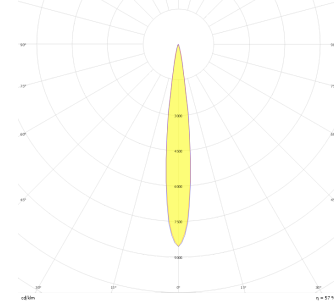

Parent I Sıva Üstü

PRT 015 015 026S 8040 10 15 CA 20 00

Sıva Üstü Armatür

Armatür Grubu	Sıva Üstü
Montaj Tipi	Sıva Üstü
Armatür Rengi	RAL 9005 - RAL 9006 - RAL 9010
Gövde	Dkp Sac
Optik	15° 30° 40° Reflektör
Işık Kaynağı	LED
Elektriksel Koruma Sınıfı	CLASS II
IP	20
IK	03
Çalışma Sıcaklığı	-20°C / +40°C
Işık Akısı	3380
Tüketim Gücü	26
Armatür Verimliliği	130 lm/W
Renkset Geri Verim (CRI)	>80
Işık Renk Sıcaklığı (CCT)	2700K/3000K/4000K/6500K
Renk Toleransı	< 3 SDCM
Driver Tipi	On/Off
Driver Markası	Tridonic
LED Markası	Samsung
Giriş Gerilimi / Frekans	220-240 V AC 50/60 Hz
Güç Faktörü	>0.9
Surge	1kV
THD (AKIM)	>%20
LED ömrü	50.000 saat
Opsiyon	On-Off / Dali / 1-10V / Acil Durum Kiti

Teknik Çizim

Fotometrik Eğri

Sipariş Kodu	Ürün Kodu	Güç (W)	Işık Akısı (LM)	CRI	CCT (K)	Optik	Ölçüler (mm)
	PRT 015 015 026S 8040 10 15 CA 20 00	26	3380	>80	4000	15° Reflektör	150x150x150

www.atelaydinlatma.com