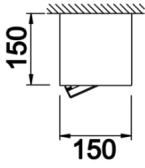

Parent I Sıva Üstü

PRT 015 015 026S 8040 10 15 CA 20 00

Sıva Üstü Armatür

Armatür Grubu	Sıva Üstü
Montaj Tipi	Sıva Üstü
Armatür Rengi	RAL 9005 - RAL 9006 - RAL 9010
Gövde	Dkp Sac
Optik	15° 30° 40° Reflektör
Işık Kaynağı	LED
Elektriksel Koruma Sınıfı	CLASS II
IP	20
IK	03
Çalışma Sıcaklığı	-20°C / +40°C
Işık Akısı	3380
Tüketim Gücü	26
Armatür Verimliliği	130 lm/W
Renkset Geri Verim (CRI)	>80
Işık Renk Sıcaklığı (CCT)	2700K/3000K/4000K/6500K
Renk Toleransı	< 3 SDCM
Driver Tipi	On/Off
Driver Markası	Tridonic
LED Markası	Samsung
Giriş Gerilimi / Frekans	220-240 V AC 50/60 Hz
Güç Faktörü	>0.9
Surge	1kV
THD (AKIM)	>%20
LED ömrü	50.000 saat
Opsiyon	On-Off / Dali / 1-10V / Acil Durum Kiti

Teknik Çizim

Fotometrik Eğri

Sipariş Kodu	Ürün Kodu	Güç (W)	Işık Akısı (LM)	CRI	CCT (K)	Optik	Ölçüler (mm)
	PRT 015 015 026S 8040 10 15 CA 20 00	26	3380	>80	4000	15° Reflektör	150x150x150

www.atelaydinlatma.com