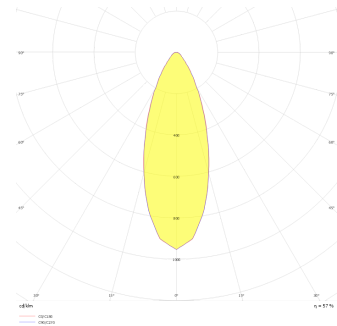

Dif S

DIF 008 018 009S 8040 10 40 SD 65 00

Sıva Üstü Armatür

Armatür Grubu	Sıva Üstü
Montaj Tipi	Sıva Üstü
Armatür Rengi	RAL 9006 - RAL 9005 - RAL 9010 - RAL 9016
Gövde	Alüminyum Ekstrüzyon □□
Optik	15° 30° 40° Reflektör & Şeffaf Difüzör
Işık Kaynağı	LED
Elektriksel Koruma Sınıfı	CLASS II
IP	65
IK	03
Çalışma Sıcaklığı	-20°C / +40°C
Işık Akısı	819
Tüketim Gücü	9
Armatür Verimliliği	91 lm/W
Renkset Geri Verim (CRI)	>80
Işık Renk Sıcaklığı (CCT)	2700K/3000K/4000K/6500K
Renk Toleransı	< 3 SDCM
Driver Tipi	On/Off
Driver Markası	Tridonic
LED Markası	Samsung
Giriş Gerilimi / Frekans	220-240 V AC 50/60 Hz
Güç Faktörü	>0.9
Surge	1kV
THD (AKIM)	>%20
LED ömrü	>100.000 saat
Opsiyon	On-Off / Dali / 1-10V / Acil Durum Kiti

Teknik Çizim

Fotometrik Eğri

Sipariş Kodu	Ürün Kodu	Güç (W)	Işık Akısı (LM)	CRI	CCT (K)	Optik	Ölçüler (mm)
	DIF 008 018 009S 8040 10 40 SD 65 00	9	819	>80	4000	40° Reflektör	Ø77x178

www.atelaydinlatma.com