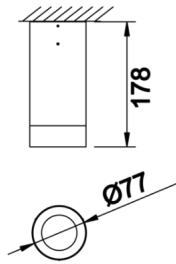

Dif S

DIF 008 018 009S 8040 10 40 SD 65 00

Sıva Üstü Armatür

Armatür Grubu	Sıva Üstü
Montaj Tipi	Sıva Üstü
Armatür Rengi	RAL 9006 - RAL 9005 - RAL 9010 - RAL 9016
Gövde	Alüminyum Ekstrüzyon □□
Optik	15° 30° 40° Reflektör & Şeffaf Difüzör
Işık Kaynağı	LED
Elektriksel Koruma Sınıfı	CLASS II
IP	65
IK	03
Çalışma Sıcaklığı	-20°C / +40°C
Işık Akısı	819
Tüketim Gücü	9
Armatür Verimliliği	91 lm/W
Renkset Geri Verim (CRI)	>80
Işık Renk Sıcaklığı (CCT)	2700K/3000K/4000K/6500K
Renk Toleransı	< 3 SDCM
Driver Tipi	On/Off
Driver Markası	Tridonic
LED Markası	Samsung
Giriş Gerilimi / Frekans	220-240 V AC 50/60 Hz
Güç Faktörü	>0.9
Surge	1kV
THD (AKIM)	>%20
LED ömrü	>100.000 saat
Opsiyon	On-Off / Dali / 1-10V / Acil Durum Kiti

Teknik Çizim

Fotometrik Eğri

Sipariş Kodu	Ürün Kodu	Güç (W)	Işık Akısı (LM)	CRI	CCT (K)	Optik	Ölçüler (mm)
	DIF 008 018 009S 8040 10 40 SD 65 00	9	819	>80	4000	40° Reflektör	Ø77x178

www.atelaydinlatma.com