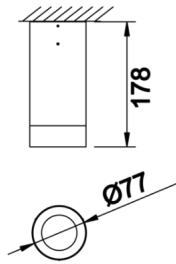

# Dif S

DIF 008 018 013S 8040 10 30 SD 65 00

Sıva Üstü Armatür

<b>Armatür Grubu</b>	Sıva Üstü
<b>Montaj Tipi</b>	Sıva Üstü
<b>Armatür Rengi</b>	RAL 9006 - RAL 9005 - RAL 9010 - RAL 9016
<b>Gövde</b>	Alüminyum Ekstrüzyon □□
<b>Optik</b>	15° 30° 40° Reflektör & Şeffaf Difüzör
<b>Işık Kaynağı</b>	LED
<b>Elektriksel Koruma Sınıfı</b>	CLASS II
<b>IP</b>	65
<b>IK</b>	03
<b>Çalışma Sıcaklığı</b>	-20°C / +40°C
<b>Işık Akısı</b>	1183
<b>Tüketim Gücü</b>	13
<b>Armatür Verimliliği</b>	91 lm/W
<b>Renkset Geri Verim (CRI)</b>	>80
<b>Işık Renk Sıcaklığı (CCT)</b>	2700K/3000K/4000K/6500K
<b>Renk Toleransı</b>	< 3 SDCM
<b>Driver Tipi</b>	On/Off
<b>Driver Markası</b>	Tridonic
<b>LED Markası</b>	Samsung
<b>Giriş Gerilimi / Frekans</b>	220-240 V AC 50/60 Hz
<b>Güç Faktörü</b>	>0.9
<b>Surge</b>	1kV
<b>THD (AKIM)</b>	>%20
<b>LED ömrü</b>	>100.000 saat
<b>Opsiyon</b>	On-Off / Dali / 1-10V / Acil Durum Kiti

Teknik Çizim

Fotometrik Eğri

Sipariş Kodu	Ürün Kodu	Güç (W)	Işık Akısı (LM)	CRI	CCT (K)	Optik	Ölçüler (mm)
	DIF 008 018 013S 8040 10 30 SD 65 00	13	1183	>80	4000	30° Reflektör	Ø77x178

[www.atelaydinlatma.com](http://www.atelaydinlatma.com)