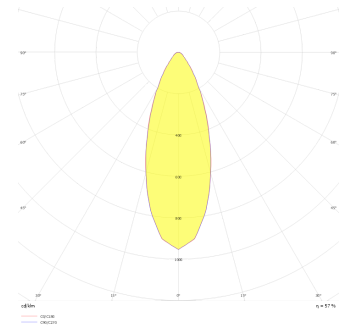

# Dif S

DIF 008 018 013S 8040 10 30 SD 65 00

Sıva Üstü Armatür

<b>Armatür Grubu</b>	Sıva Üstü
<b>Montaj Tipi</b>	Sıva Üstü
<b>Armatür Rengi</b>	RAL 9006 - RAL 9005 - RAL 9010 - RAL 9016
<b>Gövde</b>	Alüminyum Ekstrüzyon □□
<b>Optik</b>	15° 30° 40° Reflektör & Şeffaf Difüzör
<b>Işık Kaynağı</b>	LED
<b>Elektriksel Koruma Sınıfı</b>	CLASS II
<b>IP</b>	65
<b>IK</b>	03
<b>Çalışma Sıcaklığı</b>	-20°C / +40°C
<b>Işık Akısı</b>	1183
<b>Tüketim Gücü</b>	13
<b>Armatür Verimliliği</b>	91 lm/W
<b>Renkset Geri Verim (CRI)</b>	>80
<b>Işık Renk Sıcaklığı (CCT)</b>	2700K/3000K/4000K/6500K
<b>Renk Toleransı</b>	< 3 SDCM
<b>Driver Tipi</b>	On/Off
<b>Driver Markası</b>	Tridonic
<b>LED Markası</b>	Samsung
<b>Giriş Gerilimi / Frekans</b>	220-240 V AC 50/60 Hz
<b>Güç Faktörü</b>	>0.9
<b>Surge</b>	1kV
<b>THD (AKIM)</b>	>%20
<b>LED ömrü</b>	>100.000 saat
<b>Opsiyon</b>	On-Off / Dali / 1-10V / Acil Durum Kiti

Teknik Çizim

Fotometrik Eğri

Sipariş Kodu	Ürün Kodu	Güç (W)	Işık Akısı (LM)	CRI	CCT (K)	Optik	Ölçüler (mm)
	DIF 008 018 013S 8040 10 30 SD 65 00	13	1183	>80	4000	30° Reflektör	Ø77x178

[www.atelaydinlatma.com](http://www.atelaydinlatma.com)