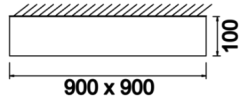

Easy

ESY 090 090 055S 8040 10 99 OP 20 00

Sıva Üstü Armatür

| | |
|----------------------------------|---|
| Armatür Grubu | Sıva Üstü |
| Montaj Tipi | Sıva Üstü |
| Armatür Rengi | RAL 9006 - RAL 9005 - RAL 9010 |
| Gövde | Dkp Sac □ |
| Optik | Difüzör |
| Işık Kaynağı | LED |
| Elektriksel Koruma Sınıfı | CLASS II |
| IP | 40 |
| IK | 02 |
| Çalışma Sıcaklığı | -20°C / +40°C |
| Işık Akısı | 6600 |
| Tüketim Gücü | 55 |
| Armatür Verimliliği | 124 lm/W |
| Renkset Geri Verim (CRI) | >80 |
| Işık Renk Sıcaklığı (CCT) | 2700K/3000K/4000K/6500K |
| Renk Toleransı | < 3 SDCM |
| Driver Tipi | On/Off |
| Driver Markası | Tridonic |
| LED Markası | Samsung |
| Giriş Gerilimi / Frekans | 220-240 V AC 50/60 Hz |
| Güç Faktörü | >0.9 |
| Surge | 1kV |
| THD (AKIM) | >%20 |
| LED ömrü | 70.000 saat |
| Opsiyon | On-Off / Dali / 1-10V / Acil Durum Kiti |

Teknik Çizim

Fotometrik Eğri

| Sipariş Kodu | Ürün Kodu | Güç (W) | Işık Akısı (LM) | CRI | CCT (K) | Optik | Ölçüler (mm) |
|--------------|--------------------------------------|---------|-----------------|-----|---------|--------------|--------------|
| | ESY 090 090 055S 8040 10 99 OP 20 00 | 55 | 6600 | >80 | 4000 | 120° Difüzör | 900x900x100 |