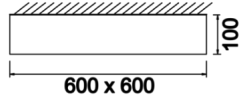

Easy

ESY 060 060 038S 8040 10 99 OP 20 00

Sıva Üstü Armatür

Armatür Grubu	Sıva Üstü
Montaj Tipi	Sıva Üstü
Armatür Rengi	RAL 9006 - RAL 9005 - RAL 9010
Gövde	Dkp Sac □
Optik	Difüzör
Işık Kaynağı	LED
Elektriksel Koruma Sınıfı	CLASS II
IP	40
IK	02
Çalışma Sıcaklığı	-20°C / +40°C
Işık Akısı	4700
Tüketim Gücü	38
Armatür Verimliliği	124 lm/W
Renkset Geri Verim (CRI)	>80
Işık Renk Sıcaklığı (CCT)	2700K/3000K/4000K/6500K
Renk Toleransı	< 3 SDCM
Driver Tipi	On/Off
Driver Markası	Tridonic
LED Markası	Samsung
Giriş Gerilimi / Frekans	220-240 V AC 50/60 Hz
Güç Faktörü	>0.9
Surge	1kV
THD (AKIM)	>%20
LED ömrü	70.000 saat
Opsiyon	On-Off / Dali / 1-10V / Acil Durum Kiti

Teknik Çizim

Fotometrik Eğri

Sipariş Kodu	Ürün Kodu	Güç (W)	Işık Akısı (LM)	CRI	CCT (K)	Optik	Ölçüler (mm)
	ESY 060 060 038S 8040 10 99 OP 20 00	38	4700	>80	4000	120° Difüzör	600x600x100

www.atelaydinlatma.com