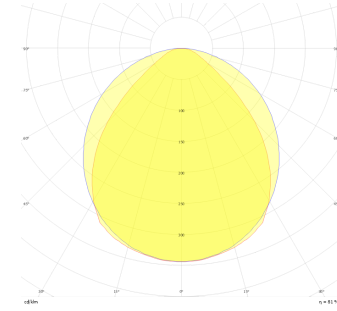

Easy

ESY 060 060 038S 8040 10 99 OP 20 00

Sıva Üstü Armatür

Armatür Grubu	Sıva Üstü
Montaj Tipi	Sıva Üstü
Armatür Rengi	RAL 9006 - RAL 9005 - RAL 9010
Gövde	Dkp Sac □
Optik	Difüzör
Işık Kaynağı	LED
Elektriksel Koruma Sınıfı	CLASS II
IP	40
IK	02
Çalışma Sıcaklığı	-20°C / +40°C
Işık Akısı	4700
Tüketim Gücü	38
Armatür Verimliliği	124 lm/W
Renkset Geri Verim (CRI)	>80
Işık Renk Sıcaklığı (CCT)	2700K/3000K/4000K/6500K
Renk Toleransı	< 3 SDCM
Driver Tipi	On/Off
Driver Markası	Tridonic
LED Markası	Samsung
Giriş Gerilimi / Frekans	220-240 V AC 50/60 Hz
Güç Faktörü	>0.9
Surge	1kV
THD (AKIM)	>%20
LED ömrü	70.000 saat
Opsiyon	On-Off / Dali / 1-10V / Acil Durum Kiti

Teknik Çizim

Fotometrik Eğri

Sipariş Kodu	Ürün Kodu	Güç (W)	Işık Akısı (LM)	CRI	CCT (K)	Optik	Ölçüler (mm)
	ESY 060 060 038S 8040 10 99 OP 20 00	38	4700	>80	4000	120° Difüzör	600x600x100

www.atelaydinlatma.com