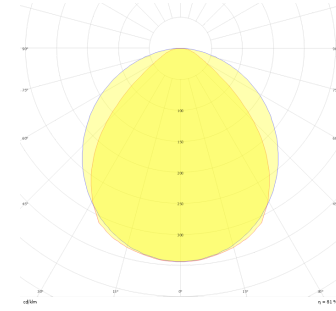

Easy

ESY 030 030 025S 8040 10 99 OP 20 00

Sıva Üstü Armatür

Armatür Grubu	Sıva Üstü
Montaj Tipi	Sıva Üstü
Armatür Rengi	RAL 9006 - RAL 9005 - RAL 9010
Gövde	Dkp Sac □
Optik	Difüzör
Işık Kaynağı	LED
Elektriksel Koruma Sınıfı	CLASS II
IP	40
IK	02
Çalışma Sıcaklığı	-20°C / +40°C
Işık Akısı	3100
Tüketim Gücü	25
Armatür Verimliliği	124 lm/W
Renkssel Geri Verim (CRI)	>80
Işık Renk Sıcaklığı (CCT)	2700K/3000K/4000K/6500K
Renk Toleransı	< 3 SDCM
Driver Tipi	On/Off
Driver Markası	Tridonic
LED Markası	Samsung
Giriş Gerilimi / Frekans	220-240 V AC 50/60 Hz
Güç Faktörü	>0.9
Surge	1kV
THD (AKIM)	>%20
LED ömrü	70.000 saat
Opsiyon	On-Off / Dali / 1-10V / Acil Durum Kittli

Teknik Çizim

Fotometrik Eğri

Sipariş Kodu	Ürün Kodu	Güç (W)	Işık Akısı (LM)	CRI	CCT (K)	Optik	Ölçüler (mm)
	ESY 030 030 025S 8040 10 99 OP 20 00	25	3100	>80	4000	120° Difüzör	300x300x100

www.atelaydinlatma.com