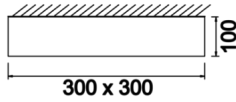

Easy

ESY 030 030 025S 8040 10 99 OP 20 00

Sıva Üstü Armatür

Armatür Grubu	Sıva Üstü
Montaj Tipi	Sıva Üstü
Armatür Rengi	RAL 9006 - RAL 9005 - RAL 9010
Gövde	Dkp Sac □
Optik	Difüzör
Işık Kaynağı	LED
Elektriksel Koruma Sınıfı	CLASS II
IP	40
IK	02
Çalışma Sıcaklığı	-20°C / +40°C
Işık Akısı	3100
Tüketim Gücü	25
Armatür Verimliliği	124 lm/W
Renkssel Geri Verim (CRI)	>80
Işık Renk Sıcaklığı (CCT)	2700K/3000K/4000K/6500K
Renk Toleransı	< 3 SDCM
Driver Tipi	On/Off
Driver Markası	Tridonic
LED Markası	Samsung
Giriş Gerilimi / Frekans	220-240 V AC 50/60 Hz
Güç Faktörü	>0.9
Surge	1kV
THD (AKIM)	>%20
LED ömrü	70.000 saat
Opsiyon	On-Off / Dali / 1-10V / Acil Durum Kittli

Teknik Çizim

Fotometrik Eğri

Sipariş Kodu	Ürün Kodu	Güç (W)	Işık Akısı (LM)	CRI	CCT (K)	Optik	Ölçüler (mm)
	ESY 030 030 025S 8040 10 99 OP 20 00	25	3100	>80	4000	120° Difüzör	300x300x100

www.atelaydinlatma.com