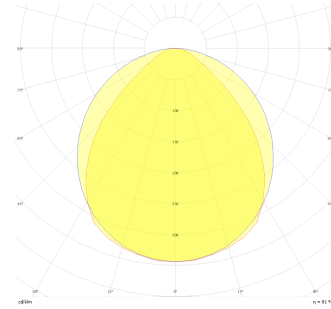

Dimple Drums End

DDR 060 025 065S 9040 10 99 OP 40 00 END

Sıva Üstü Armatür

Armatür Grubu	Sıva Üstü
Montaj Tipi	Sıva Üstü
Armatür Rengi	RAL 9006 - RAL 9005 - RAL 9010
Gövde	Dkp Sac <input type="checkbox"/>
Optik	Opal Difüzör
Işık Kaynağı	LED
Elektriksel Koruma Sınıfı	CLASS II
IP	40
IK	02
Çalışma Sıcaklığı	-20°C / +40°C
Işık Akısı	8640
Tüketim Gücü	65
Armatür Verimliliği	135 lm/W
Renkset Geri Verim (CRI)	>80
Işık Renk Sıcaklığı (CCT)	2700K/3000K/4000K/6500K
Renk Toleransı	< 3 SDCM
Driver Tipi	On/Off
Driver Markası	Tridonic
LED Markası	Samsung
Giriş Gerilimi / Frekans	220-240 V AC 50/60 Hz
Güç Faktörü	>0.9
Surge	1kV
THD (AKIM)	>%20
LED ömrü	70.000 saat
Opsiyon	On-Off / Dali / 1-10V / Acil Durum Kiti

Teknik Çizim

Fotometrik Eğri

Sipariş Kodu	Ürün Kodu	Güç (W)	Işık Akısı (LM)	CRI	CCT (K)	Optik	Ölçüler (mm)
	DDR 060 025 065S 9040 10 99 OP 40 00 END	65	8640	>80	4000	120° Difüzör	Ø650x250

www.atelaydinlatma.com