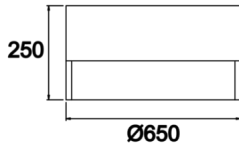

Dimple Drums End

DDR 060 025 065S 9040 10 99 OP 40 00 END

Sıva Üstü Armatür

Armatür Grubu	Sıva Üstü
Montaj Tipi	Sıva Üstü
Armatür Rengi	RAL 9006 - RAL 9005 - RAL 9010
Gövde	Dkp Sac <input type="checkbox"/>
Optik	Opal Difüzör
Işık Kaynağı	LED
Elektriksel Koruma Sınıfı	CLASS II
IP	40
IK	02
Çalışma Sıcaklığı	-20°C / +40°C
Işık Akısı	8640
Tüketim Gücü	65
Armatür Verimliliği	135 lm/W
Renkset Geri Verim (CRI)	>80
Işık Renk Sıcaklığı (CCT)	2700K/3000K/4000K/6500K
Renk Toleransı	< 3 SDCM
Driver Tipi	On/Off
Driver Markası	Tridonic
LED Markası	Samsung
Giriş Gerilimi / Frekans	220-240 V AC 50/60 Hz
Güç Faktörü	>0.9
Surge	1kV
THD (AKIM)	>%20
LED ömrü	70.000 saat
Opsiyon	On-Off / Dali / 1-10V / Acil Durum Kiti

Teknik Çizim

Fotometrik Eğri

Sipariş Kodu	Ürün Kodu	Güç (W)	Işık Akısı (LM)	CRI	CCT (K)	Optik	Ölçüler (mm)
	DDR 060 025 065S 9040 10 99 OP 40 00 END	65	8640	>80	4000	120° Difüzör	Ø650x250

www.atelaydinlatma.com