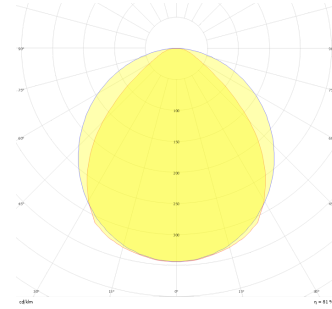

Dimple Drums End

DDR 060 025 065S 9040 10 99 OP 40 00 END

Sıva Üstü Armatür

Armatür Grubu	Sıva Üstü
Montaj Tipi	Sıva Üstü
Armatür Rengi	RAL 9006 - RAL 9005 - RAL 9010
Gövde	Dkp Sac <input type="checkbox"/>
Optik	Opal Difüzör
Işık Kaynağı	LED
Elektriksel Koruma Sınıfı	CLASS II
IP	40
IK	02
Çalışma Sıcaklığı	-20°C / +40°C
Işık Akısı	8640
Tüketim Gücü	65
Armatür Verimliliği	135 lm/W
Renkset Geri Verim (CRI)	>80
Işık Renk Sıcaklığı (CCT)	2700K/3000K/4000K/6500K
Renk Toleransı	< 3 SDCM
Driver Tipi	On/Off
Driver Markası	Tridonic
LED Markası	Samsung
Giriş Gerilimi / Frekans	220-240 V AC 50/60 Hz
Güç Faktörü	>0.9
Surge	1kV
THD (AKIM)	>%20
LED ömrü	70.000 saat
Opsiyon	On-Off / Dali / 1-10V / Acil Durum Kiti

Teknik Çizim

Fotometrik Eğri

Sipariş Kodu	Ürün Kodu	Güç (W)	Işık Akısı (LM)	CRI	CCT (K)	Optik	Ölçüler (mm)
	DDR 060 025 065S 9040 10 99 OP 40 00 END	65	8640	>80	4000	120° Difüzör	Ø650x250

www.atelaydinlatma.com