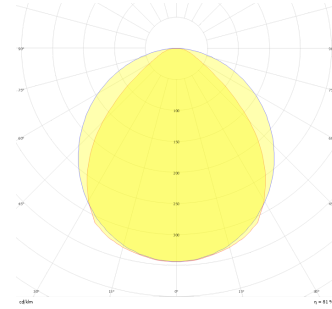

Dimple Drums

DDR 090 025 109S 9040 10 99 OP 40 00

Sıva Üstü Armatür

Armatür Grubu	Sıva Üstü
Montaj Tipi	Sıva Üstü
Armatür Rengi	RAL 9006 - RAL 9005 - RAL 9010
Gövde	Dkp Sac <input type="checkbox"/>
Optik	Opal Difüzör
Işık Kaynağı	LED
Elektriksel Koruma Sınıfı	CLASS II
IP	40
IK	02
Çalışma Sıcaklığı	-20°C / +40°C
Işık Akısı	11750
Tüketim Gücü	109
Armatür Verimliliği	135 lm/W
Renkset Geri Verim (CRI)	>80
Işık Renk Sıcaklığı (CCT)	2700K/3000K/4000K/6500K
Renk Toleransı	< 3 SDCM
Driver Tipi	On/Off
Driver Markası	Tridonic
LED Markası	Samsung
Giriş Gerilimi / Frekans	220-240 V AC 50/60 Hz
Güç Faktörü	>0.9
Surge	1kV
THD (AKIM)	>%20
LED ömrü	70.000 saat
Opsiyon	On-Off / Dali / 1-10V / Acil Durum Kiti

Teknik Çizim

Fotometrik Eğri

Sipariş Kodu	Ürün Kodu	Güç (W)	Işık Akısı (LM)	CRI	CCT (K)	Optik	Ölçüler (mm)
	DDR 090 025 109S 9040 10 99 OP 40 00	109	11750	>80	4000	120° Difüzör	Ø910x250

www.atelaydinlatma.com