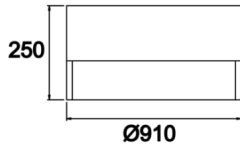

Dimple Drums

DDR 090 025 109S 9040 10 99 OP 40 00

Sıva Üstü Armatür

Armatür Grubu	Sıva Üstü
Montaj Tipi	Sıva Üstü
Armatür Rengi	RAL 9006 - RAL 9005 - RAL 9010
Gövde	Dkp Sac <input type="checkbox"/>
Optik	Opal Difüzör
Işık Kaynağı	LED
Elektriksel Koruma Sınıfı	CLASS II
IP	40
IK	02
Çalışma Sıcaklığı	-20°C / +40°C
Işık Akısı	11750
Tüketim Gücü	109
Armatür Verimliliği	135 lm/W
Renkset Geri Verim (CRI)	>80
Işık Renk Sıcaklığı (CCT)	2700K/3000K/4000K/6500K
Renk Toleransı	< 3 SDCM
Driver Tipi	On/Off
Driver Markası	Tridonic
LED Markası	Samsung
Giriş Gerilimi / Frekans	220-240 V AC 50/60 Hz
Güç Faktörü	>0.9
Surge	1kV
THD (AKIM)	>%20
LED ömrü	70.000 saat
Opsiyon	On-Off / Dali / 1-10V / Acil Durum Kiti

Teknik Çizim

Fotometrik Eğri

Sipariş Kodu	Ürün Kodu	Güç (W)	Işık Akısı (LM)	CRI	CCT (K)	Optik	Ölçüler (mm)
	DDR 090 025 109S 9040 10 99 OP 40 00	109	11750	>80	4000	120° Difüzör	Ø910x250

www.atelaydinlatma.com