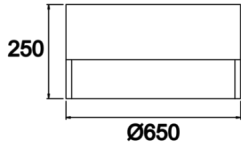

Dimple Drums

DDR 060 025 048S 9040 10 99 OP 40 00

Sıva Üstü Armatür

Armatür Grubu	Sıva Üstü
Montaj Tipi	Sıva Üstü
Armatür Rengi	RAL 9006 - RAL 9005 - RAL 9010
Gövde	Dkp Sac <input type="checkbox"/>
Optik	Opal Difüzör
Işık Kaynağı	LED
Elektriksel Koruma Sınıfı	CLASS II
IP	40
IK	02
Çalışma Sıcaklığı	-20°C / +40°C
Işık Akısı	6290
Tüketim Gücü	48
Armatür Verimliliği	135 lm/W
Renkset Geri Verim (CRI)	>80
Işık Renk Sıcaklığı (CCT)	2700K/3000K/4000K/6500K
Renk Toleransı	< 3 SDCM
Driver Tipi	On/Off
Driver Markası	Tridonic
LED Markası	Samsung
Giriş Gerilimi / Frekans	220-240 V AC 50/60 Hz
Güç Faktörü	>0.9
Surge	1kV
THD (AKIM)	>%20
LED ömrü	70.000 saat
Opsiyon	On-Off / Dali / 1-10V / Acil Durum Kiti

Teknik Çizim

Fotometrik Eğri

Sipariş Kodu	Ürün Kodu	Güç (W)	Işık Akısı (LM)	CRI	CCT (K)	Optik	Ölçüler (mm)
	DDR 060 025 048S 9040 10 99 OP 40 00	48	6290	>80	4000	120° Difüzör	Ø650x250

www.atelaydinlatma.com