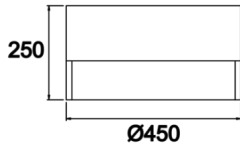

Dimple Drums

DDR 040 025 035S 9040 10 99 OP 40 00

Sıva Üstü Armatür

Armatür Grubu	Sıva Üstü
Montaj Tipi	Sıva Üstü
Armatür Rengi	RAL 9006 - RAL 9005 - RAL 9010
Gövde	Dkp Sac <input type="checkbox"/>
Optik	Opal Difüzör
Işık Kaynağı	LED
Elektriksel Koruma Sınıfı	CLASS II
IP	40
IK	02
Çalışma Sıcaklığı	-20°C / +40°C
Işık Akısı	4730
Tüketim Gücü	35
Armatür Verimliliği	135 lm/W
Renkset Geri Verim (CRI)	>80
Işık Renk Sıcaklığı (CCT)	2700K/3000K/4000K/6500K
Renk Toleransı	< 3 SDCM
Driver Tipi	On/Off
Driver Markası	Tridonic
LED Markası	Samsung
Giriş Gerilimi / Frekans	220-240 V AC 50/60 Hz
Güç Faktörü	>0.9
Surge	1kV
THD (AKIM)	>%20
LED ömrü	70.000 saat
Opsiyon	On-Off / Dali / 1-10V / Acil Durum Kiti

Teknik Çizim

Fotometrik Eğri

Sipariş Kodu	Ürün Kodu	Güç (W)	Işık Akısı (LM)	CRI	CCT (K)	Optik	Ölçüler (mm)
	DDR 040 025 035S 9040 10 99 OP 40 00	35	4730	>80	4000	120° Difüzör	Ø450x250

www.atelaydinlatma.com