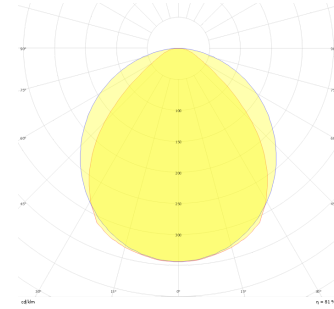

Dimple Drums

DDR 040 025 035S 9040 10 99 OP 40 00

Sıva Üstü Armatür

Armatür Grubu	Sıva Üstü
Montaj Tipi	Sıva Üstü
Armatür Rengi	RAL 9006 - RAL 9005 - RAL 9010
Gövde	Dkp Sac <input type="checkbox"/>
Optik	Opal Difüzör
Işık Kaynağı	LED
Elektriksel Koruma Sınıfı	CLASS II
IP	40
IK	02
Çalışma Sıcaklığı	-20°C / +40°C
Işık Akısı	4730
Tüketim Gücü	35
Armatür Verimliliği	135 lm/W
Renkset Geri Verim (CRI)	>80
Işık Renk Sıcaklığı (CCT)	2700K/3000K/4000K/6500K
Renk Toleransı	< 3 SDCM
Driver Tipi	On/Off
Driver Markası	Tridonic
LED Markası	Samsung
Giriş Gerilimi / Frekans	220-240 V AC 50/60 Hz
Güç Faktörü	>0.9
Surge	1kV
THD (AKIM)	>%20
LED ömrü	70.000 saat
Opsiyon	On-Off / Dali / 1-10V / Acil Durum Kiti

Teknik Çizim

Fotometrik Eğri

Sipariş Kodu	Ürün Kodu	Güç (W)	Işık Akısı (LM)	CRI	CCT (K)	Optik	Ölçüler (mm)
	DDR 040 025 035S 9040 10 99 OP 40 00	35	4730	>80	4000	120° Difüzör	Ø450x250

www.atelaydinlatma.com