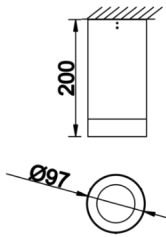

Teknik Çizim

Fotometrik Eğri

## Dif M

DIF 010 020 013S 8040 10 40 SD 65 00

Sıva Üstü Armatür

| Sipariş Kodu | Ürün Kodu                            | Güç (W) | Işık Akısı (LM) | CRI | CCT (K) | Optik         | Ölçüler (mm) |
|--------------|--------------------------------------|---------|-----------------|-----|---------|---------------|--------------|
|              | DIF 010 020 013S 8040 10 40 SD 65 00 | 13      | 1183            | >80 | 4000    | 40° Reflektör | Ø97x200      |