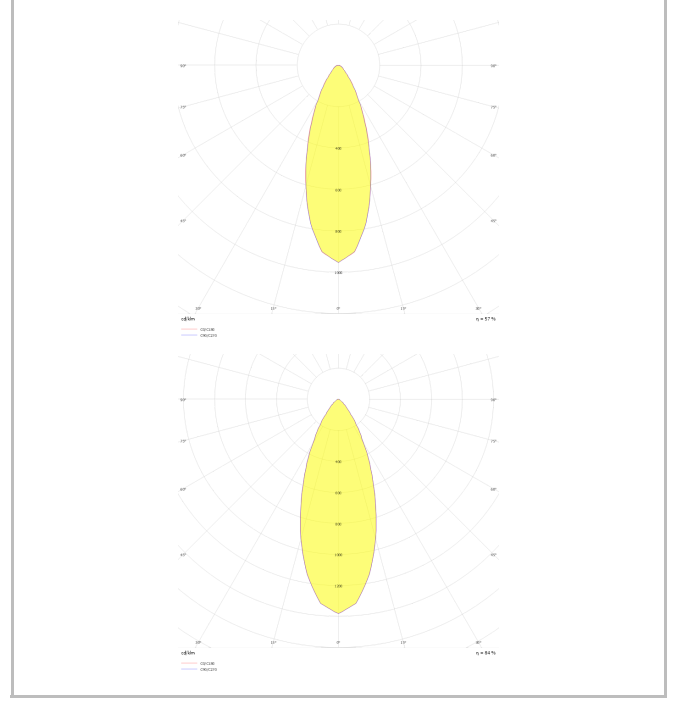

Teknik Çizim

Fotometrik Eğri

## Dif M

DIF 010 020 013S 8040 10 40 SD 65 00

Sıva Üstü Armatür

| Sipariş Kodu | Ürün Kodu                            | Güç (W) | Işık Akısı (LM) | CRI | CCT (K) | Optik         | Ölçüler (mm) |
|--------------|--------------------------------------|---------|-----------------|-----|---------|---------------|--------------|
|              | DIF 010 020 013S 8040 10 40 SD 65 00 | 13      | 1183            | >80 | 4000    | 40° Reflektör | Ø97x200      |