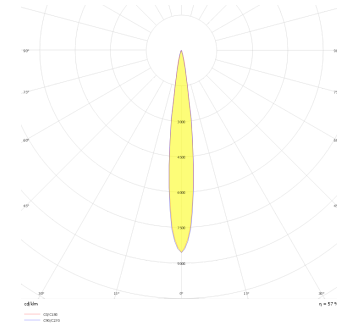

Teknik Çizim

Fotometrik Eğri

## Dif M

DIF 010 020 013S 8040 10 40 SD 65 00

Sıva Üstü Armatür

| Sipariş Kodu | Ürün Kodu                            | Güç (W) | Işık Akısı (LM) | CRI | CCT (K) | Optik         | Ölçüler (mm) |
|--------------|--------------------------------------|---------|-----------------|-----|---------|---------------|--------------|
|              | DIF 010 020 013S 8040 10 40 SD 65 00 | 13      | 1183            | >80 | 4000    | 40° Reflektör | Ø97x200      |